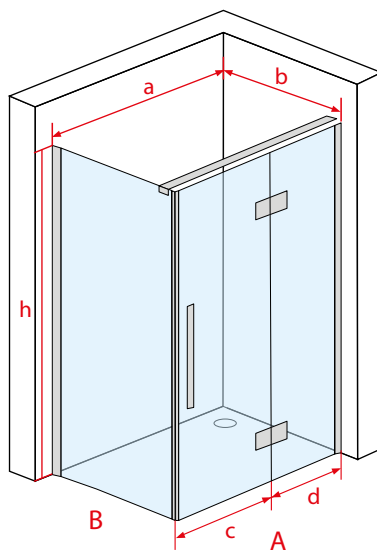

Kabina TORRE NERO

A. Drzwi uchylne

Nr kat.	Wymiar brodzika	Wymiar kabiny					Grubość szkła	Kolor szkła	Cena PLN netto
		a	c	d	f	h			
VP2-80 NB	800	780-800	600	127-147	150°	2000	6	przezroczyste	1749
VP2-90 NB	900	880-900	600	227-247	150°	2000	6	przezroczyste	1849
VP2-100 NB	1000	980-1000	600	327-347	150°	2000	6	przezroczyste	1899
VP2-120 NB	1200	1190-1200	600	527-547	150°	2000	6	przezroczyste	1999

B. Ścianka boczna

Nr kat.	Wymiar brodzika	Wymiar kabiny			Grubość szkła	Kolor szkła	Cena PLN netto
		a	e	h			
VSP-80 NB	800	780-800	1455-1475	2000	6	przezroczyste	849
VSP-90 NB	900	880-900	1555-1575	2000	6	przezroczyste	899
VSP-100 NB	1000	980-1000	1655-1685	2000	6	przezroczyste	949

1. **WAŻNE**
2. Zamawiając kabinę Torre Nero proszę podać 2 numery katalogowe: A - drzwi uchylne, B - ścianka boczna
   - Kabina jest uniwersalna tzn. można ją zamontować zarówno jako wersję lewą jak i prawą