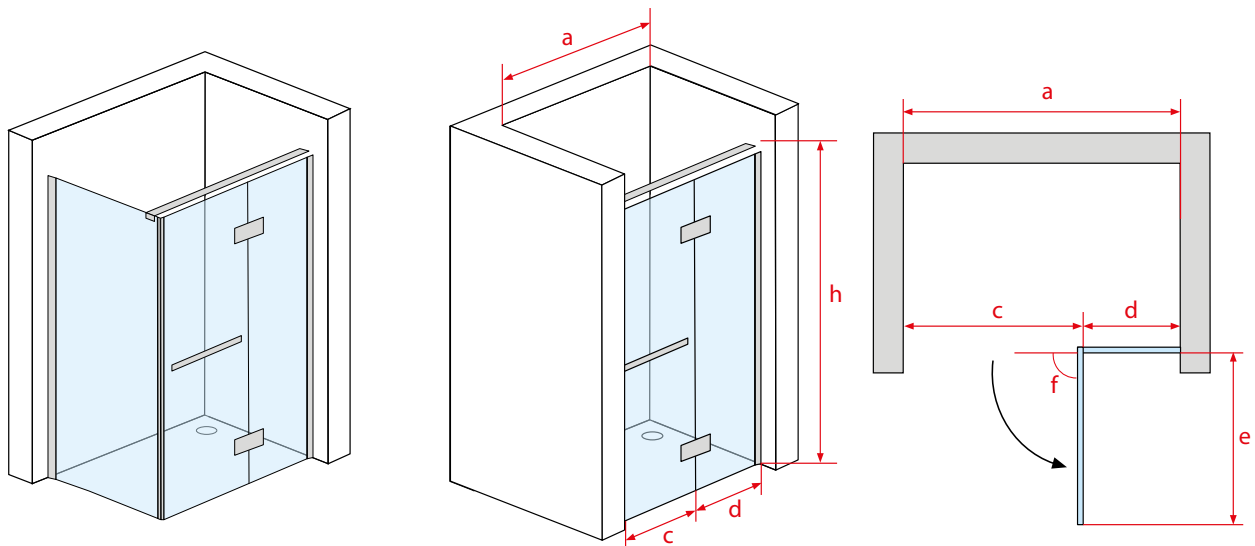

Drzwi wewnętrzne FERRARA NERO

A. Drzwi wewnętrzne

Nr kat.	Wymiar brodzika	Wymiar kabiny						Grubość szkła	Kolor szkła	Cena PLN netto
		a	c	d	e	f	h			
UP2080 B	800	770-790	600	127-147	675	90°	2000	8	przezroczyste	2070
UP2090 B	900	880-900	600	227-247	675	90°	2000	8	przezroczyste	2124
UP2100 B	1000	980-1000	600	327-347	675	90°	2000	8	przezroczyste	2179
UP2120 B	1200	1180-1200	600	527-547	675	90°	2000	8	przezroczyste	2233

B. Profil zamykający

Nr kat.	Wymiar profilu		Grubość szkła	Kolor profilu	Cena PLN netto
	wysokość				
UP2001 B	2000		8	czarny mat	218

C. Profil poszerzający

Nr kat.	Wymiar profilu		Grubość szkła	Kolor profilu	Cena PLN netto
	szerokość poszerzenia	wysokość			
UP002 B	25	2000	8	czarny mat	162
UP003 B	50	2000	8	czarny mat	184

1. **WAŻNE**
2. Zamawiając drzwi wewnętrzne Ferrara Nero proszę podać 2 numery katalogowe: A – drzwi wewnętrzne uchylne B – profil zamykający
   - Element C – profil poszerzający jest elementem dodatkowym
   - Drzwi wewnętrzne są uniwersalne, można je montować jako wersję lewą jak i prawą

- Kabina Catania Nero dostępna na str. 12