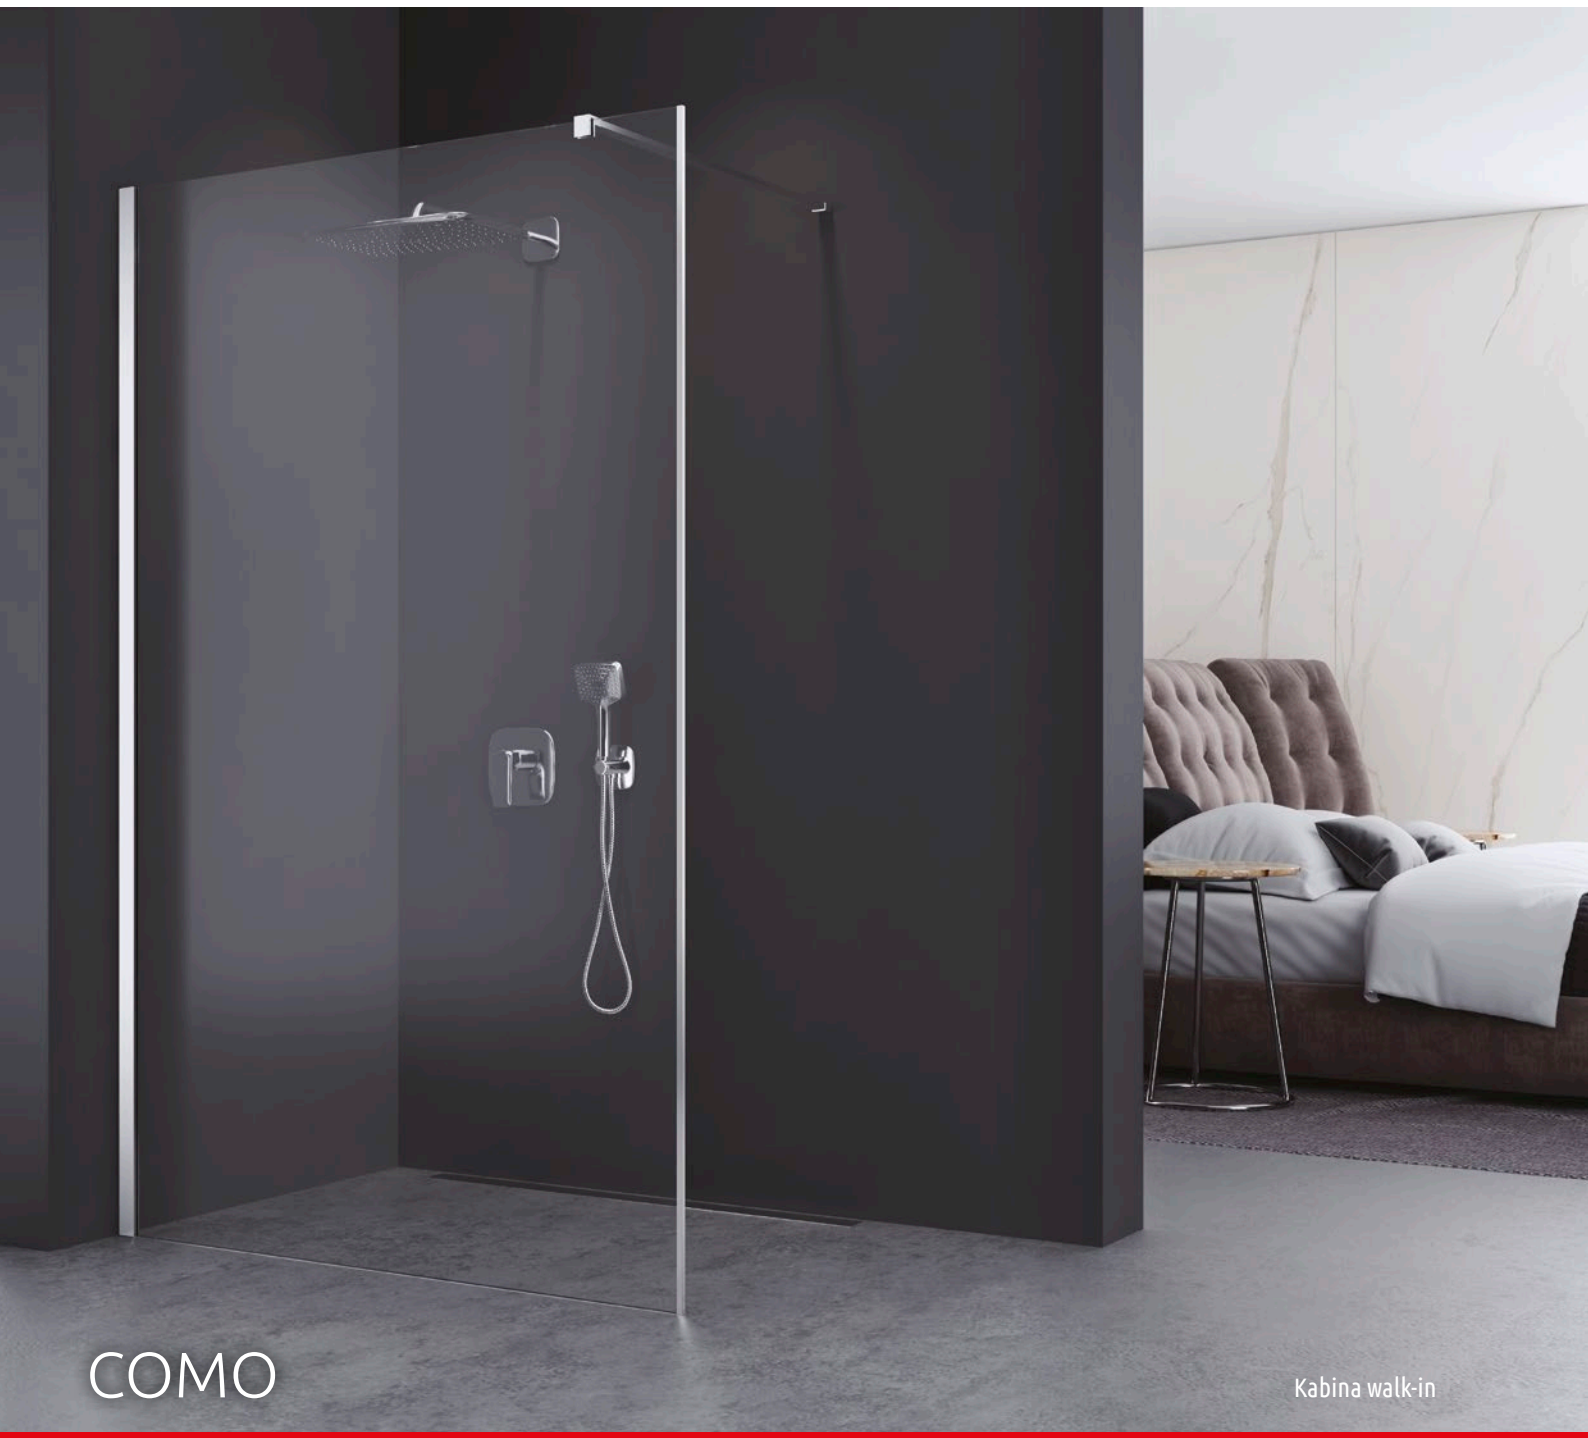

COMO

Kabina walk-in

Charakterystyka:

Walk-in COMO

A. Ścianka

Nr kat.	Wymiar brodzika	Wymiar kabiny		Grubość szkła	Kolor szkła	Cena PLN netto
		a	h			
UW070	700	660-670	2000	8	przezroczyste	980
UW080	800	760-770	2000	8	przezroczyste	1034
UW090	900	860-870	2000	8	przezroczyste	1089
UW100	1000	960-970	2000	8	przezroczyste	1143
UW110	1100	1060-1070	2000	8	przezroczyste	1198
UW120	1200	1160-1170	2000	8	przezroczyste	1252
UW130	1300	1260-1270	2000	8	przezroczyste	1361
UW140	1400	1360-1370	2000	8	przezroczyste	1416

B. Reling górny

Nr kat.	Wymiar relingu		Grubość szkła	Kolor relingu	Cena PLN netto
	b				
UW002	do 1400		8	chrom	380
UW003	do 2000		8	chrom	489

C. Profil ozdobny

Nr kat.	Wymiar profilu		Grubość szkła	Kolor profilu	Cena PLN netto
	szerokość	wysokość			
UW001	10	2000	8	chrom	130

D. Profil poszerzający

Nr kat.	Wymiar profilu		Grubość szkła	Kolor profilu	Cena PLN netto
	szerokość poszerzenia	wysokość			
UP002	25	2000	8	chrom	162
UP003	50	2000	8	chrom	184

1. **WAŻNE**
2. Zamawiając Walk-in Como proszę podać 2 numery katalogowe: A - ściankę, B - reling górny UW002
   - Zamawiając Walk-in Como montowany we wnęce proszę podać 2 numery katalogowe: A - ściankę, B - reling górny UW003
   - Element C - chromowany profil ozdobny i D - Profil poszerzający są elementami dodatkowymi
   - Kabina jest uniwersalna, można ją montować jako wersję lewą jak i prawą