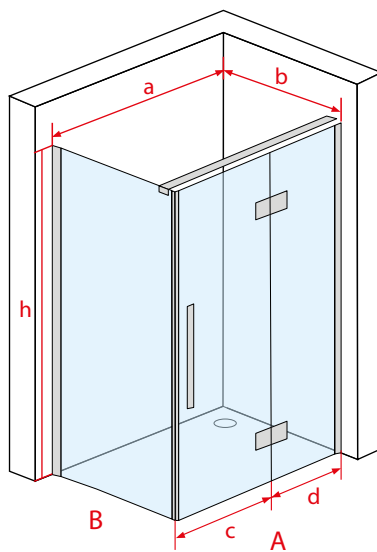

Kabina TORRE

A. Drzwi uchylne

Nr kat.	Wymiar brodzika	Wymiar kabiny					Grubość szkła	Kolor szkła	Cena PLN netto
		a	c	d	f	h			
VP2-80 N	800	780-800	600	127-147	150°	2000	6	przezroczyste	1649
VP2-90 N	900	880-900	600	227-247	150°	2000	6	przezroczyste	1699
VP2-100 N	1000	980-1000	600	327-347	150°	2000	6	przezroczyste	1749
VP2-120 N	1200	1190-1200	600	527-547	150°	2000	6	przezroczyste	1849

B. Ścianka boczna

Nr kat.	Wymiar brodzika	Wymiar kabiny			Grubość szkła	Kolor szkła	Cena PLN netto
		a	e	h			
VSP-80 N	800	780-800	1455-1475	2000	6	przezroczyste	749
VSP-90 N	900	880-900	1555-1575	2000	6	przezroczyste	799
VSP-100 N	1000	980-1000	1655-1685	2000	6	przezroczyste	849

1. **WAŻNE**
2. Zamawiając kabinę Torre proszę podać 2 numery katalogowe: A - drzwi uchylne, B - ścianka boczna
   - Kabina jest uniwersalna tzn. można ją zamontować zarówno jako wersję lewą jak i prawą