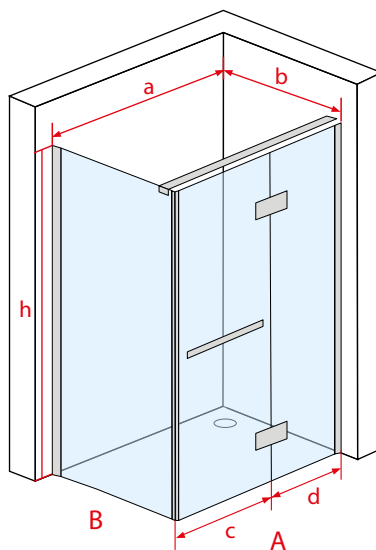

B. Ścianka boczna

Nr kat.	Wymiar brodzika	Wymiar kabiny			Grubość szkła	Kolor szkła	Cena PLN netto
		a	e	h			
US070	700	670-690	1345-1365	2000	8	przezroczyste	980
US080	800	770-790	1445-1465	2000	8	przezroczyste	1034
US090	900	870-890	1545-1565	2000	8	przezroczyste	1089
US100	1000	970-990	1645-1665	2000	8	przezroczyste	1143
US110	1100	1070-1090	1745-1765	2000	8	przezroczyste	1198
US120	1200	1170-1190	1845-1865	2000	8	przezroczyste	1252
US130	1300	1270-1290	1945-1965	2000	8	przezroczyste	1361
US140	1400	1370-1390	2045-2065	2000	8	przezroczyste	1416

C. Profil poszerzający

Nr kat.	Wymiar profilu		Grubość szkła	Kolor profilu	Cena PLN netto
	szerokość poszerzenia	wysokość			
UP002	25	2000	8	chrom	162
UP003	50	2000	8	chrom	184

1. **WAŻNE**
2. Zamawiając kabinę Catania proszę podać 2 numery katalogowe: A - drzwi uchylne, B - ścianka boczna
   - Element C - profil poszerzający jest elementem dodatkowym
   - Kabina jest uniwersalna tzn. można ją zamontować zarówno jako wersję lewą jak i prawą