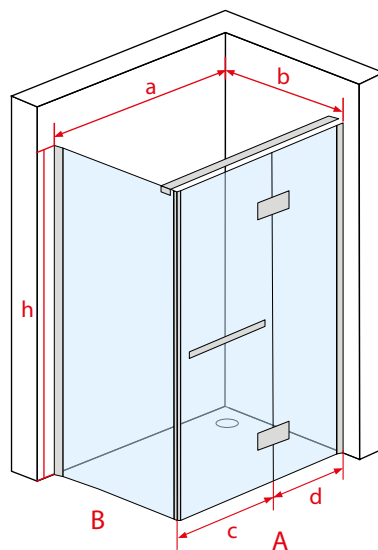

Kabina CATANIA NERO

A. Drzwi uchylne

Nr kat.	Wymiar brodzika	Wymiar kabiny					Grubość szkła	Kolor szkła	Cena PLN netto
		a	c	d	f	h			
UP0308 B	800	770-790	600	127-147	90°	2000	8	przezroczyste	2070
UP0309 B	900	870-890	600	227-247	90°	2000	8	przezroczyste	2124
UP0310 B	1000	970-990	600	327-347	90°	2000	8	przezroczyste	2179
UP0312 B	1200	1170-1190	600	527-547	90°	2000	8	przezroczyste	2233

B. Ścianka boczna

Nr kat.	Wymiar brodzika	Wymiar kabiny			Grubość szkła	Kolor szkła	Cena PLN netto
		a	e	h			
US070 B	700	670-690	1345-1365	2000	8	przezroczyste	1034
US080 B	800	770-790	1445-1465	2000	8	przezroczyste	1089
US090 B	900	870-890	1545-1565	2000	8	przezroczyste	1143
US100 B	1000	970-990	1645-1665	2000	8	przezroczyste	1198
US110 B	1100	1070-1090	1745-1765	2000	8	przezroczyste	1252
US120 B	1200	1170-1190	1845-1865	2000	8	przezroczyste	1307
US130 B	1300	1270-1290	1945-1965	2000	8	przezroczyste	1416
US140 B	1400	1370-1390	2045-2065	2000	8	przezroczyste	1470

C. Profil poszerzający

Nr kat.	Wymiar profilu		Grubość szkła	Kolor profilu	Cena PLN netto
	szerokość poszerzenia	wysokość			
UP002 B	25	2000	8	czarny mat	162
UP003 B	50	2000	8	czarny mat	184

1. **WAŻNE**
2. Zamawiając kabinę Catania Nero proszę podać 2 numery katalogowe: A - drzwi uchylne, B - ścianka boczna
   - Element C - profil poszerzający jest elementem dodatkowym
   - Kabina jest uniwersalna tzn. można ją zamontować zarówno jako wersję lewą jak i prawą