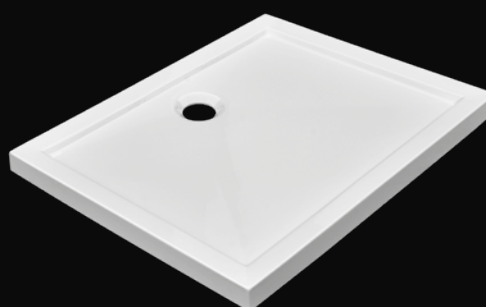

RENO

Nr kat.	Model	Wymiar brodzika	Wysokość brodzika	Głębokość brodzika	Średnica odpływu	Powłoka	Cena PLN netto
QS2-90	RENO	900x900	170	50	90	ANTIBAC	653
QS2-80	RENO	800x800	170	50	90	ANTIBAC	631

Brodzik zawiera w zestawie nóżki.