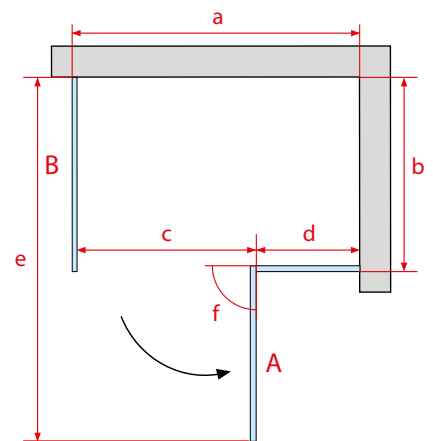

Kabina TORRE

A. Drzwi uchylne

Nr kat.	Wymiar brodzika	Wymiar kabiny					Grubość szkła	Kolor szkła	Cena PLN netto
		a	c	d	f	h			
VP2-80 N	800	780-800	600	127-147	150°	2000	6	przezroczyste	1649
VP2-90 N	900	880-900	600	227-247	150°	2000	6	przezroczyste	1699
VP2-100 N	1000	980-1000	600	327-347	150°	2000	6	przezroczyste	1749
VP2-120 N	1200	1190-1200	600	527-547	150°	2000	6	przezroczyste	1849

B. Ścianka boczna

Nr kat.	Wymiar brodzika	Wymiar kabiny			Grubość szkła	Kolor szkła	Cena PLN netto
		a	e	h			
VSP-80 N	800	780-800	1455-1475	2000	6	przezroczyste	749
VSP-90 N	900	880-900	1555-1575	2000	6	przezroczyste	799
VSP-100 N	1000	980-1000	1655-1685	2000	6	przezroczyste	849

1. **WAŻNE**
2. Zamawiając kabinę Torre proszę podać 2 numery katalogowe: A - drzwi uchylne, B - ścianka boczna
   - Kabina jest uniwersalna tzn. można ją zamontować zarówno jako wersję lewą jak i prawą