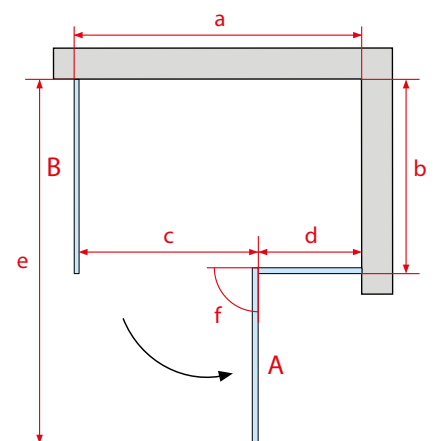

B. Ścianka boczna

Nr kat.	Wymiar brodzika	Wymiar kabiny			Grubość szkła	Kolor szkła	Cena PLN netto
		a	e	h			
US070	700	670-690	1345-1365	2000	8	przezroczyste	980
US080	800	770-790	1445-1465	2000	8	przezroczyste	1034
US090	900	870-890	1545-1565	2000	8	przezroczyste	1089
US100	1000	970-990	1645-1665	2000	8	przezroczyste	1143
US110	1100	1070-1090	1745-1765	2000	8	przezroczyste	1198
US120	1200	1170-1190	1845-1865	2000	8	przezroczyste	1252
US130	1300	1270-1290	1945-1965	2000	8	przezroczyste	1361
US140	1400	1370-1390	2045-2065	2000	8	przezroczyste	1416

C. Profil poszerzający

Nr kat.	Wymiar profilu		Grubość szkła	Kolor profilu	Cena PLN netto
	szerokość poszerzenia	wysokość			
UP002	25	2000	8	chrom	162
UP003	50	2000	8	chrom	184

1. **WAŻNE**
2. Zamawiając kabinę Catania proszę podać 2 numery katalogowe: A - drzwi uchylne, B - ścianka boczna
   - Element C - profil poszerzający jest elementem dodatkowym
   - Kabina jest uniwersalna tzn. można ją zamontować zarówno jako wersję lewą jak i prawą