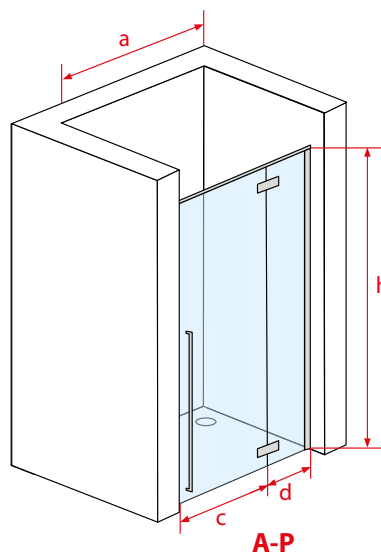

Drzwi wewnętrzne FLORENCJA NERO

A-P Drzwi uchylne prawe

Nr kat.	Wymiar brodzika	Wymiar kabiny					Grubość szkła	Kolor szkła	Cena PLN netto
		a	c	d	f	h			
OP2090 BP	900	890-910	600	244-264	180°	2000	8	przezroczyste	2541
OP2100 BP	1000	990-1010	600	344-364	180°	2000	8	przezroczyste	2506
OP2120 BP	1200	1190-1210	600	544-564	180°	2000	8	przezroczyste	2615

A-L Drzwi uchylne lewe

Nr kat.	Wymiar brodzika	Wymiar kabiny					Grubość szkła	Kolor szkła	Cena PLN netto
		a	c	d	f	h			
OP2090 BL	900	890-910	600	244-264	180°	2000	8	przezroczyste	2541
OP2100 BL	1000	990-1010	600	344-364	180°	2000	8	przezroczyste	2506
OP2120 BL	1200	1190-1210	600	544-564	180°	2000	8	przezroczyste	2615

1. **WAŻNE**
2. Drzwi uchylne Florencja Nero nie są uniwersalne pod względem stron
   - Produkt dostępny od marca 2022 r.