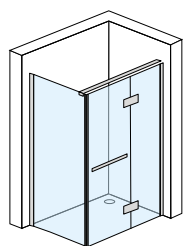

Kabina narożna z drzwiami uchylnymi

SASSARI ■ str. 10 ■ str. 32

CATANIA ■ str. 12 ■ str. 34

TORRE ■ str. 14 ■ str. 36