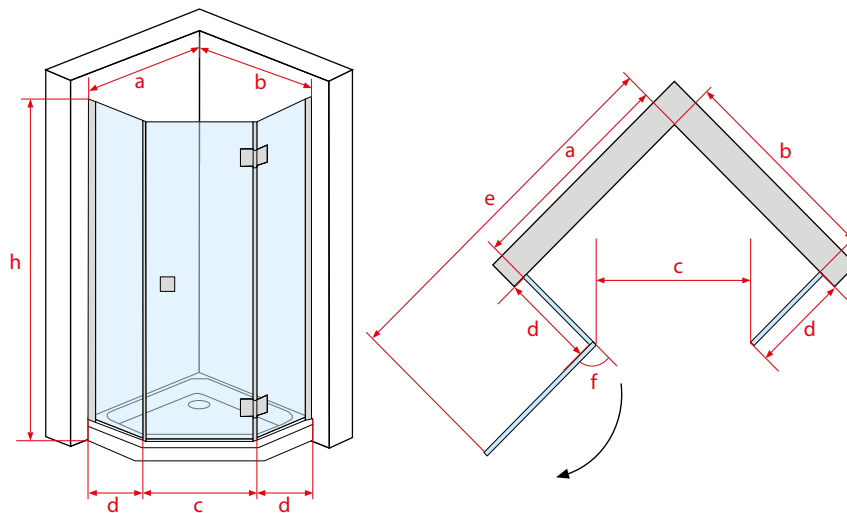

Kabina TORINO

A. Kabina prysznicowa Torino

Nr kat.	Wymiar brodzika	Wymiar kabiny							Grubość szkła	Kolor szkła	Cena PLN netto
		a	b	c	d	e	f	h			
AD09B	900X900	870-890	870-890	610	435-455	1500-1520	150°	1950	8	przezroczyste	2724

B. Profil poszerzający

Nr kat.	Wymiar profilu		Grubość szkła	Kolor profilu	Cena PLN netto
	szerokość poszerzenia	wysokość			
MC105	19	195	8	polerowane aluminium	162
	39	195	8		184

1. **WAŻNE**
2. Element B – profil poszerzający jest elementem dodatkowym
   - Kabina jest uniwersalna, można ją montować jako wersję lewą jak i prawą

- Polecane brodziki dostępne na str. 54