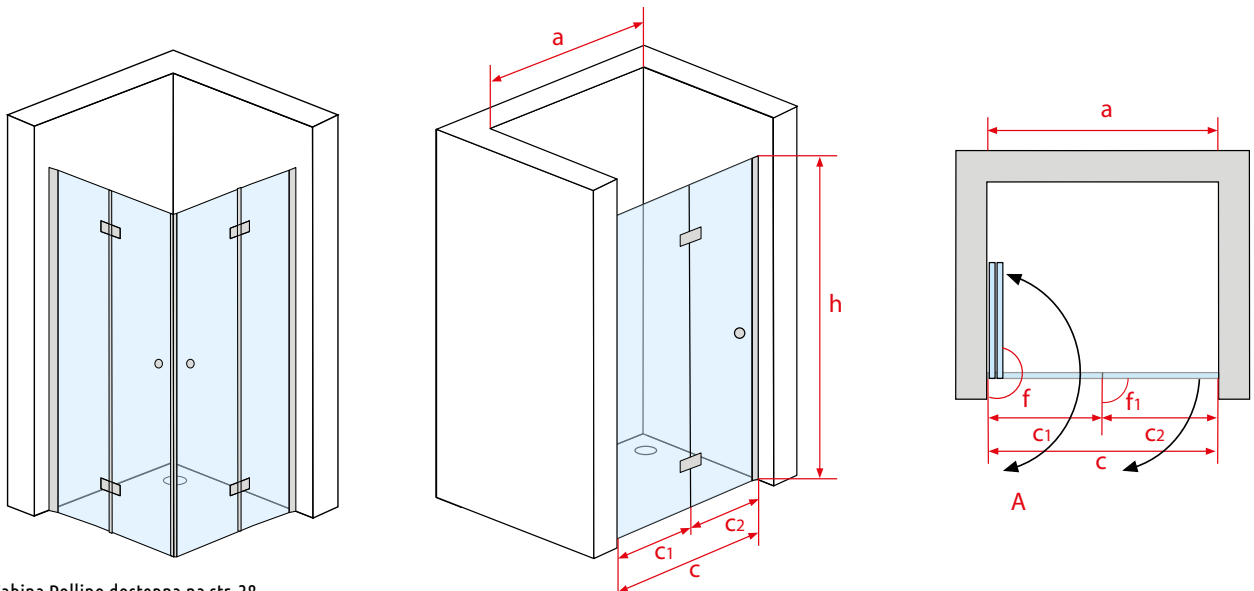

Drzwi wewnętrzne PARADISO

A. Drzwi wewnętrzne

Nr kat.	Wymiar brodzika	Wymiar kabiny							Grubość szkła	Kolor szkła	Cena PLN netto
		a	c	c1	c2	f	f1	h			
VP2080	800	785-810	690	375	340	180°	180°	2000	8	przezroczyste	1797
VP2090	900	885-910	790	425	380	180°	180°	2000	8	przezroczyste	1852
VP2100	1000	985-1010	890	475	420	180°	180°	2000	8	przezroczyste	1906

B. Profil zamykający

Nr kat.	Wymiar profilu		Grubość szkła	Kolor profilu	Cena PLN netto
	wysokość				
VP2001	2000		8	chrom	273

1. **WAŻNE**
2. Zamawiając drzwi wewnętrzne Paradiso proszę podać 2 numery katalogowe: A – drzwi wewnętrzne uchylne B – profil zamykający
   - Drzwi wewnętrzne są uniwersalne, można je montować jako wersję lewą jak i prawą

- Kabina Pollino dostępna na str. 38