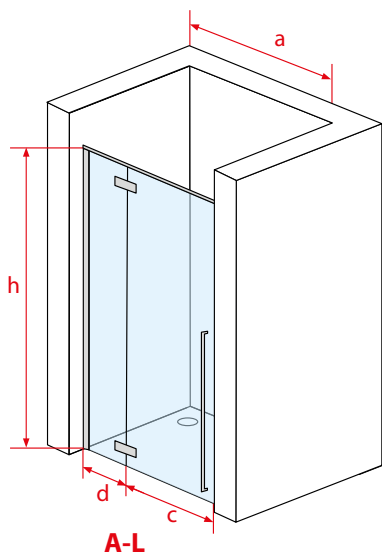

Drzwi wewnętrzne FLORENCJA NERO

A-P Drzwi uchylne prawe

Nr kat.	Wymiar brodzika	Wymiar kabiny					Grubość szkła	Kolor szkła	Cena PLN netto
		a	c	d	f	h			
OP2090 BP	900	890-910	600	244-264	180°	2000	8	przezroczyste	2541
OP2100 BP	1000	990-1010	600	344-364	180°	2000	8	przezroczyste	2506
OP2120 BP	1200	1190-1210	600	544-564	180°	2000	8	przezroczyste	2615

A-L Drzwi uchylne lewe

Nr kat.	Wymiar brodzika	Wymiar kabiny					Grubość szkła	Kolor szkła	Cena PLN netto
		a	c	d	f	h			
OP2090 BL	900	890-910	600	244-264	180°	2000	8	przezroczyste	2541
OP2100 BL	1000	990-1010	600	344-364	180°	2000	8	przezroczyste	2506
OP2120 BL	1200	1190-1210	600	544-564	180°	2000	8	przezroczyste	2615

1. **WAŻNE**
2. Drzwi uchylne Florencja Nero nie są uniwersalne pod względem stron
   - Produkt dostępny od marca 2022 r.