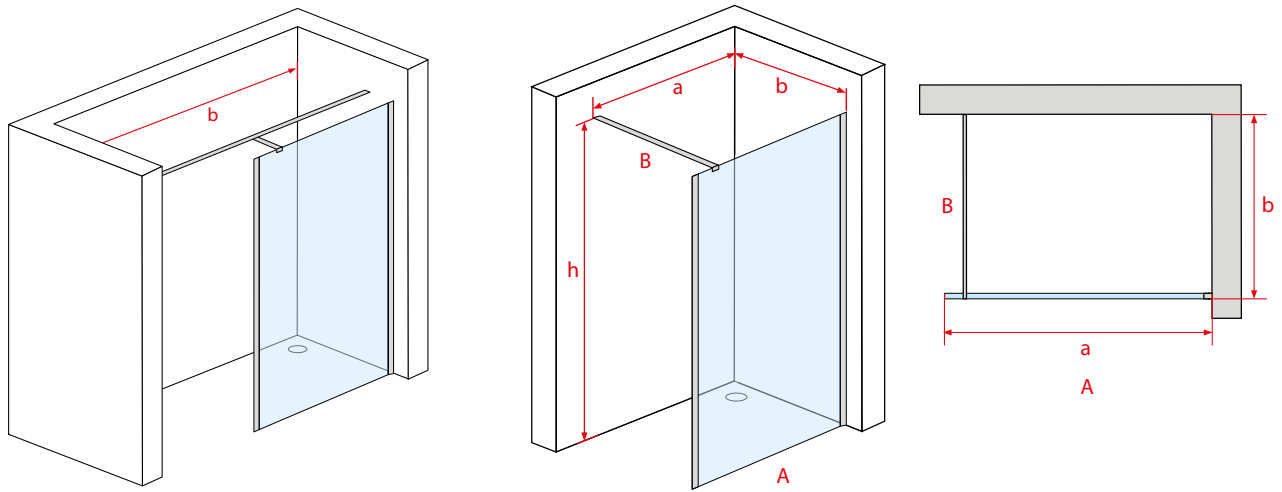

Walk-in COMO

A. Ścianka

Nr kat.	Wymiar brodzika	Wymiar kabiny		Grubość szkła	Kolor szkła	Cena PLN netto
		a	h			
UW070	700	660-670	2000	8	przezroczyste	980
UW080	800	760-770	2000	8	przezroczyste	1034
UW090	900	860-870	2000	8	przezroczyste	1089
UW100	1000	960-970	2000	8	przezroczyste	1143
UW110	1100	1060-1070	2000	8	przezroczyste	1198
UW120	1200	1160-1170	2000	8	przezroczyste	1252
UW130	1300	1260-1270	2000	8	przezroczyste	1361
UW140	1400	1360-1370	2000	8	przezroczyste	1416

B. Reling górny

Nr kat.	Wymiar relingu		Grubość szkła	Kolor relingu	Cena PLN netto
	b				
UW002	do 1400		8	chrom	380
UW003	do 2000		8	chrom	489

C. Profil ozdobny

Nr kat.	Wymiar profilu		Grubość szkła	Kolor profilu	Cena PLN netto
	szerokość	wysokość			
UW001	10	2000	8	chrom	130

D. Profil poszerzający

Nr kat.	Wymiar profilu		Grubość szkła	Kolor profilu	Cena PLN netto
	szerokość poszerzenia	wysokość			
UP002	25	2000	8	chrom	162
UP003	50	2000	8	chrom	184

1. **WAŻNE**
2. Zamawiając Walk-in Como proszę podać 2 numery katalogowe: A - ściankę, B - reling górny UW002
   - Zamawiając Walk-in Como montowany we wnęce proszę podać 2 numery katalogowe: A - ściankę, B - reling górny UW003
   - Element C - chromowany profil ozdobny i D - Profil poszerzający są elementami dodatkowymi
   - Kabina jest uniwersalna, można ją montować jako wersję lewą jak i prawą

- Walk-in Como montowany we wnęce z relingiem UW003
- Walk-in Como montowany do ściany z relingiem UW002