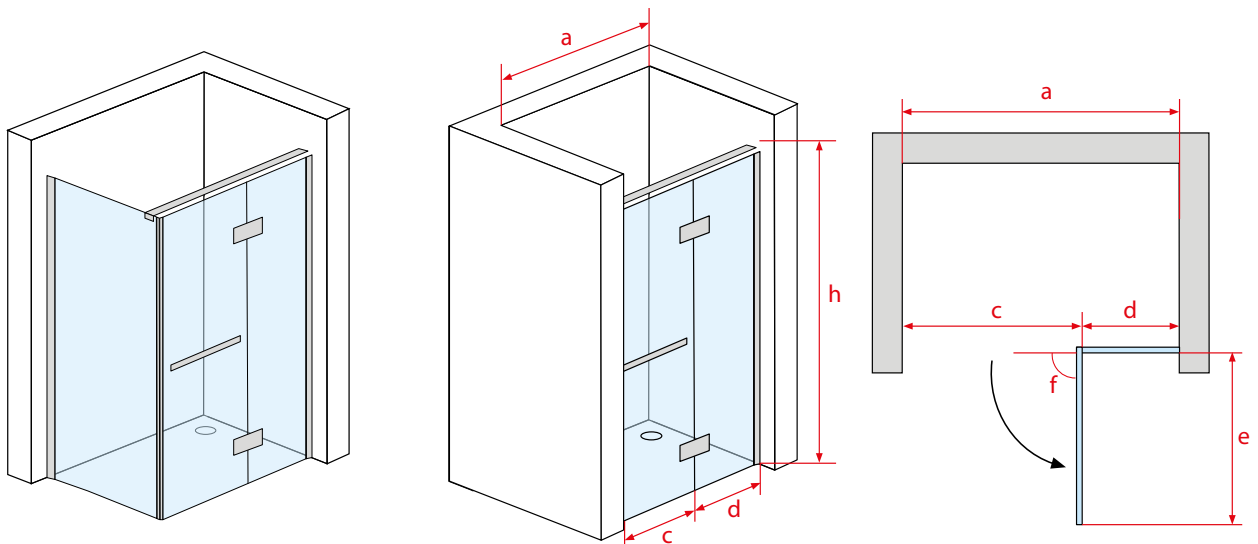

Drzwi wewnętrzne FERRARA

A. Drzwi wewnętrzne

Nr kat.	Wymiar brodzika	Wymiar kabiny						Grubość szkła	Kolor szkła	Cena PLN netto
		a	c	d	e	f	h			
UP2080	800	780-800	600	127-147	675	90°	2000	8	przezroczyste	2015
UP2090	900	880-900	600	227-247	675	90°	2000	8	przezroczyste	2070
UP2100	1000	980-1000	600	327-347	675	90°	2000	8	przezroczyste	2124
UP2110	1100	1080-1100	600	427-447	675	90°	2000	8	przezroczyste	2179
UP2120	1200	1180-1200	600	527-547	675	90°	2000	8	przezroczyste	2233
UP2130	1300	1280-1300	600	637-657	675	90°	2000	8	przezroczyste	2288
UP2140	1400	1380-1400	600	737-757	675	90°	2000	8	przezroczyste	2342

B. Profil zamykający Ferrara

Nr kat.	Wymiar profilu		Grubość szkła	Kolor profilu	Cena PLN netto
	wysokość				
UP2001	2000		8	chrom	218

C. Profil poszerzający

Nr kat.	Wymiar profilu		Grubość szkła	Kolor profilu	Cena PLN netto
	szerokość poszerzenia	wysokość			
UP002	25	2000	8	chrom	162
UP003	50	2000	8	chrom	184

1. **WAŻNE**
2. Zamawiając drzwi wewnętrzne Ferrara proszę podać 2 numery katalogowe: A – drzwi wewnętrzne uchylne B – profil zamykający
   - Element C – profil poszerzający jest elementem dodatkowym
   - Drzwi wewnętrzne są uniwersalne, można je montować jako wersję lewą jak i prawą

- Kabina Catania dostępna na str. 34