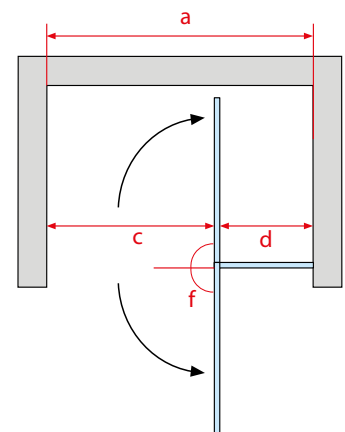

Drzwi wewnętrzne FLORENCJA NERO

A-P Drzwi uchylne prawe

Nr kat.	Wymiar brodzika	Wymiar kabiny					Grubość szkła	Kolor szkła	Cena PLN netto
		a	c	d	f	h			
OP2090 BP	900	890-910	600	244-264	180°	2000	8	przezroczyste	2541
OP2100 BP	1000	990-1010	600	344-364	180°	2000	8	przezroczyste	2506
OP2120 BP	1200	1190-1210	600	544-564	180°	2000	8	przezroczyste	2615

A-L Drzwi uchylne lewe

Nr kat.	Wymiar brodzika	Wymiar kabiny					Grubość szkła	Kolor szkła	Cena PLN netto
		a	c	d	f	h			
OP2090 BL	900	890-910	600	244-264	180°	2000	8	przezroczyste	2541
OP2100 BL	1000	990-1010	600	344-364	180°	2000	8	przezroczyste	2506
OP2120 BL	1200	1190-1210	600	544-564	180°	2000	8	przezroczyste	2615

1. **WAŻNE**
2. Drzwi uchylne Florencja Nero nie są uniwersalne pod względem stron
   - Produkt dostępny od marca 2022 r.