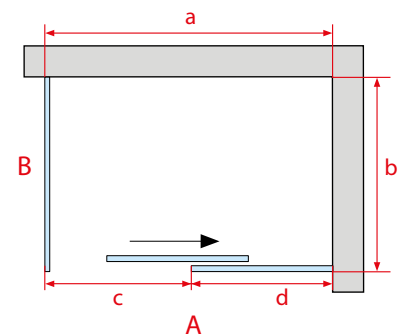

Kabina RIMINI

A. Drzwi przesuwne

Nr kat.	Wymiar brodzika	Wymiar kabiny				Grubość szkła	Kolor szkła	Cena PLN netto
		a	c	d	h			
HP0310	1000	970-990	400	460-480	2000	8	przezroczyste	2124
HP0311	1100	1070-1090	450	510-530	2000	8	przezroczyste	2179
HP0312	1200	1170-1190	500	560-580	2000	8	przezroczyste	2233
HP0313	1000	1270-1290	550	610-630	2000	8	przezroczyste	2288
HP0314	1400	1370-1390	600	660-680	2000	8	przezroczyste	2342

B. Ścianka boczna

Nr kat.	Wymiar brodzika	Wymiar kabiny		Grubość szkła	Kolor szkła	Cena PLN netto
		b	h			
HS080	800	770-790	2000	8	przezroczyste	925
HS090	900	870-890	2000	8	przezroczyste	980
HS100	1000	970-990	2000	8	przezroczyste	1034

1. **WAŻNE**
2. Zamawiając kabinę Rimini proszę podać 2 numery katalogowe: A – drzwi przesuwne B – ściankę boczną
   - Kabina jest uniwersalna, można ją montować jako wersję lewą jak i prawą