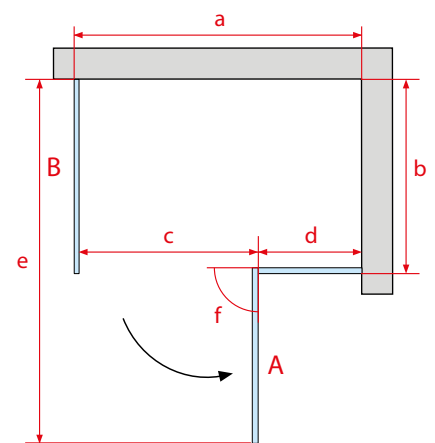

Kabina CATANIA NERO

A. Drzwi uchylne

Nr kat.	Wymiar brodzika	Wymiar kabiny					Grubość szkła	Kolor szkła	Cena PLN netto
		a	c	d	f	h			
UP0308 B	800	770-790	600	127-147	90°	2000	8	przezroczyste	2070
UP0309 B	900	870-890	600	227-247	90°	2000	8	przezroczyste	2124
UP0310 B	1000	970-990	600	327-347	90°	2000	8	przezroczyste	2179
UP0312 B	1200	1170-1190	600	527-547	90°	2000	8	przezroczyste	2233

B. Ścianka boczna

Nr kat.	Wymiar brodzika	Wymiar kabiny			Grubość szkła	Kolor szkła	Cena PLN netto
		a	e	h			
US070 B	700	670-690	1345-1365	2000	8	przezroczyste	1034
US080 B	800	770-790	1445-1465	2000	8	przezroczyste	1089
US090 B	900	870-890	1545-1565	2000	8	przezroczyste	1143
US100 B	1000	970-990	1645-1665	2000	8	przezroczyste	1198
US110 B	1100	1070-1090	1745-1765	2000	8	przezroczyste	1252
US120 B	1200	1170-1190	1845-1865	2000	8	przezroczyste	1307
US130 B	1300	1270-1290	1945-1965	2000	8	przezroczyste	1416
US140 B	1400	1370-1390	2045-2065	2000	8	przezroczyste	1470

C. Profil poszerzający

Nr kat.	Wymiar profilu		Grubość szkła	Kolor profilu	Cena PLN netto
	szerokość poszerzenia	wysokość			
UP002 B	25	2000	8	czarny mat	162
UP003 B	50	2000	8	czarny mat	184

1. **WAŻNE**
2. Zamawiając kabinę Catania Nero proszę podać 2 numery katalogowe: A - drzwi uchylne, B - ścianka boczna
   - Element C - profil poszerzający jest elementem dodatkowym
   - Kabina jest uniwersalna tzn. można ją zamontować zarówno jako wersję lewą jak i prawą