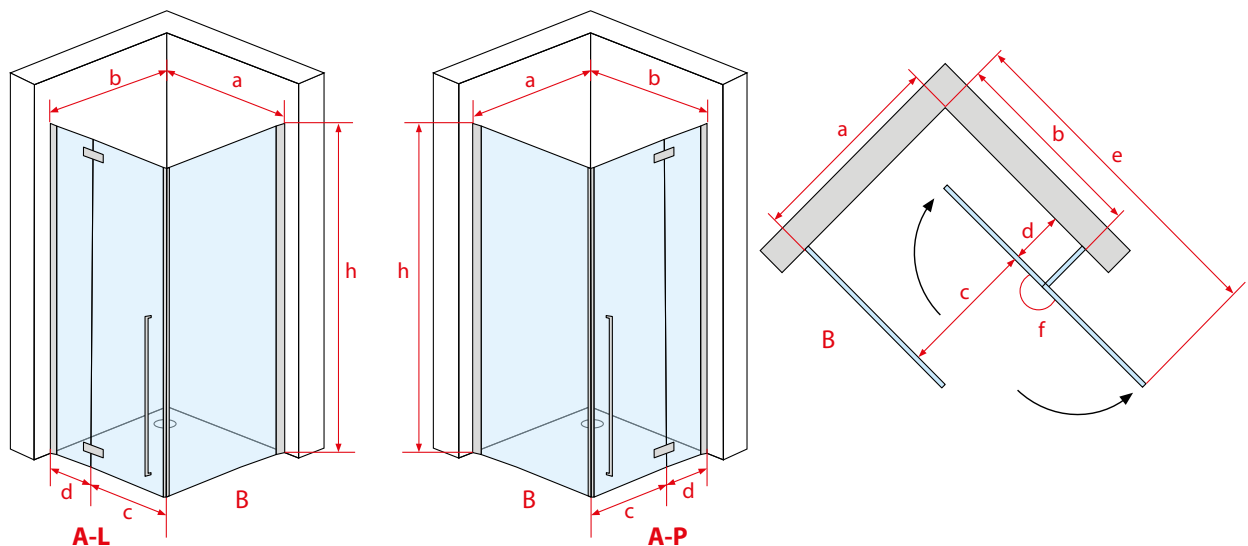

Kabina SASSARI NERO

A-P Drzwi uchylne prawe

Nr kat.	Wymiar brodzika	Wymiar kabiny					Grubość szkła	Kolor szkła	Cena PLN netto
		a	c	d	f	h			
OP0309BP	900	890-900	600	244-264	180°	2000	8	przezroczyste	2541
OP0310BP	1000	990-1000	600	344-364	180°	2000	8	przezroczyste	2506
OP0312BP	1200	1190-1200	600	544-564	180°	2000	8	przezroczyste	2615

A-L Drzwi uchylne lewe

Nr kat.	Wymiar brodzika	Wymiar kabiny					Grubość szkła	Kolor szkła	Cena PLN netto
		a	c	d	f	h			
OP0309BL	900	890-900	600	244-264	180°	2000	8	przezroczyste	2541
OP0310BL	1000	990-1000	600	344-364	180°	2000	8	przezroczyste	2506
OP0312BL	1200	1190-1200	600	544-564	180°	2000	8	przezroczyste	2615

B. Ścianka boczna

Nr kat.	Wymiar brodzika	Wymiar kabiny			Grubość szkła	Kolor szkła	Cena PLN netto
		a	e	h			
OSP080B	800	790-800	1385-1405	2000	8	przezroczyste	1361
OSP090B	900	890-900	1485-1505	2000	8	przezroczyste	1416
OSP100B	1000	990-1000	1585-1605	2000	8	przezroczyste	1470

1. **WAŻNE**
2. Drzwi uchylne Sassari Nero nie są uniwersalne pod względem stron
   - Zamawiając kabinę Sassari Nero proszę podać 2 numery katalogowe: 1. A-P – drzwi uchylne prawe lub A-L – drzwi uchylne lewe i 2. B – ścianka boczna uniwersalna
   - Produkt dostępny od marca 2022 r.

- Kabina Sassari Nero lewa

- Kabina Sassari Nero prawa