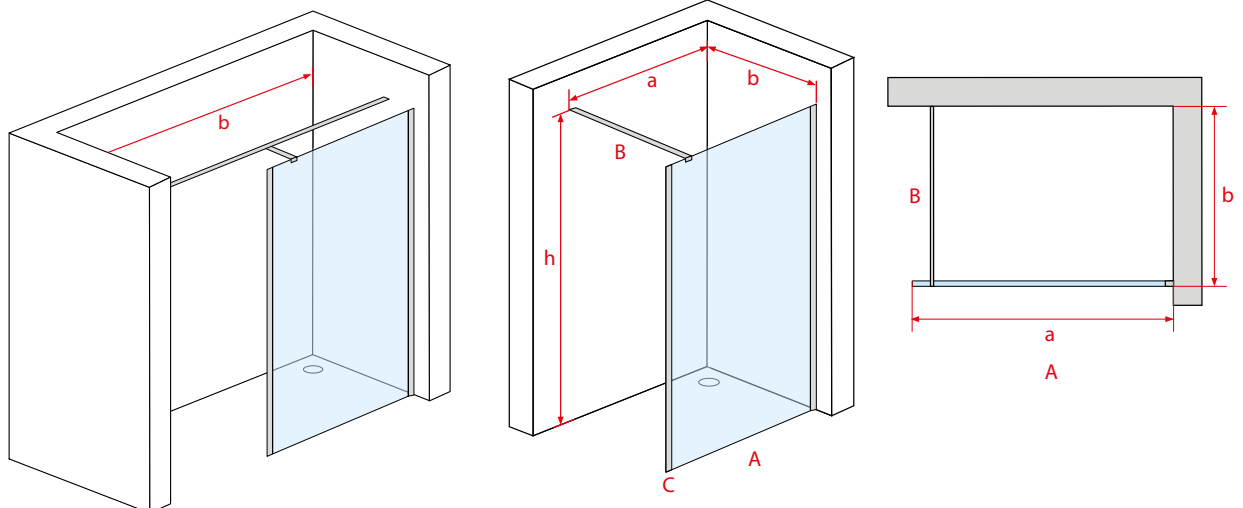

Walk-in COMO NERO

A. Ścianka Walk-in

Nr kat.	Wymiar brodzika	Wymiar kabiny		Grubość szkła	Kolor szkła	Cena PLN netto
		a	h			
UW070 B	700	660-670	2000	8	przezroczyste	1034
UW080 B	800	760-770	2000	8	przezroczyste	1089
UW090 B	900	860-870	2000	8	przezroczyste	1143
UW100 B	1000	960-970	2000	8	przezroczyste	1198
UW110 B	1100	1060-1070	2000	8	przezroczyste	1252
UW120 B	1200	1160-1170	2000	8	przezroczyste	1307
UW130 B	1300	1260-1270	2000	8	przezroczyste	1416
UW140 B	1400	1360-1370	2000	8	przezroczyste	1470

B. Reling górny

Nr kat.	Wymiar relingu		Grubość szkła	Kolor relingu	Cena PLN netto
	b				
UW002 B	do 1400		8	czarny mat	435
UW003 B	do 2000		8	czarny mat	544

C. Profil ozdobny

Nr kat.	Wymiar profilu		Grubość szkła	Kolor profilu	Cena PLN netto
	szerokość	wysokość			
UW001 B	10	2000	8	czarny mat	152

D. Profil poszerzający

Nr kat.	Wymiar profilu		Grubość szkła	Kolor profilu	Cena PLN netto
	szerokość poszerzenia	wysokość			
UP002 B	25	2000	8	czarny mat	162
UP003 B	50	2000	8	czarny mat	184

WAŻNE

- Zamawiając Walk-in Como Nero proszę podać 2 numery katalogowe: A - ściankę, B - reling górny UW002 B
- Zamawiając Walk-in Como Nero montowany we wnęce proszę podać 2 numery katalogowe: A - ściankę, B - reling górny UW003 B
- Element C - profil ozdobny i D - Profil poszerzający są elementami dodatkowymi
- Kabina jest uniwersalna, można ją montować jako wersję lewą jak i prawą

- Walk-in montowany we wnęce z relingiem UW003 B

- Walk-in montowany do ściany z relingiem UW002 B