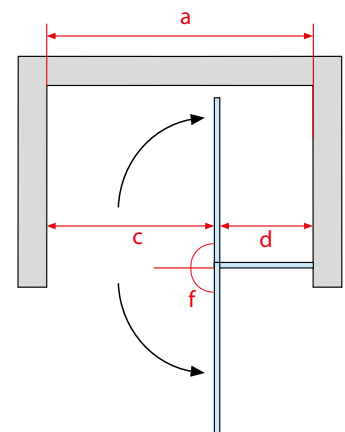

Drzwi wewnętrzne FLORENCJA

A-P Drzwi uchylne prawe

Nr kat.	Wymiar brodzika	Wymiar kabiny					Grubość szkła	Kolor szkła	Cena PLN netto
		a	c	d	f	h			
OP2090P	900	890-910	600	244-264	180°	2000	8	przezroczyste	2342
OP2100P	1000	990-1010	600	344-364	180°	2000	8	przezroczyste	2397
OP2120P	1200	1190-1210	600	544-564	180°	2000	8	przezroczyste	2506

A-L Drzwi uchylne lewe

Nr kat.	Wymiar brodzika	Wymiar kabiny					Grubość szkła	Kolor szkła	Cena PLN netto
		a	c	d	f	h			
OP2090L	900	890-910	600	244-264	180°	2000	8	przezroczyste	2342
OP2100L	1000	990-1010	600	344-364	180°	2000	8	przezroczyste	2397
OP2120L	1200	1190-1210	600	544-564	180°	2000	8	przezroczyste	2506

1. **WAŻNE**
2. Drzwi uchylne Florencia nie są uniwersalne pod względem stron
   - Produkt dostępny od marca 2022 r.