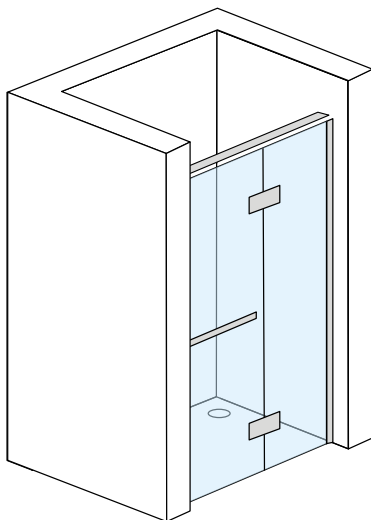

B. Ścianka boczna

Nr kat.	Wymiar brodzika	Wymiar kabiny			Grubość szkła	Kolor szkła	Cena PLN netto
		a	e	h			
US070	700	670-690	1345-1365	2000	8	przezroczyste	980
US080	800	770-790	1445-1465	2000	8	przezroczyste	1034
US090	900	870-890	1545-1565	2000	8	przezroczyste	1089
US100	1000	970-990	1645-1665	2000	8	przezroczyste	1143
US110	1100	1070-1090	1745-1765	2000	8	przezroczyste	1198
US120	1200	1170-1190	1845-1865	2000	8	przezroczyste	1252
US130	1300	1270-1290	1945-1965	2000	8	przezroczyste	1361
US140	1400	1370-1390	2045-2065	2000	8	przezroczyste	1416

C. Profil poszerzający

Nr kat.	Wymiar profilu		Grubość szkła	Kolor profilu	Cena PLN netto
	szerokość poszerzenia	wysokość			
UP002	25	2000	8	chrom	162
UP003	50	2000	8	chrom	184

1. **WAŻNE**
2. Zamawiając kabinę Catania proszę podać 2 numery katalogowe: A - drzwi uchylne, B - ścianka boczna
   - Element C - profil poszerzający jest elementem dodatkowym
   - Kabina jest uniwersalna tzn. można ją zamontować zarówno jako wersję lewą jak i prawą