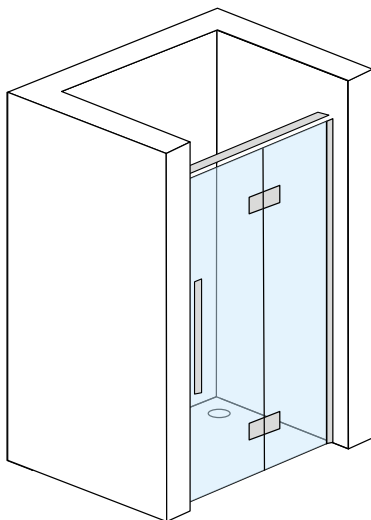

Kabina TORRE

A. Drzwi uchylne

Nr kat.	Wymiar brodzika	Wymiar kabiny					Grubość szkła	Kolor szkła	Cena PLN netto
		a	c	d	f	h			
VP2-80 N	800	780-800	600	127-147	150°	2000	6	przezroczyste	1649
VP2-90 N	900	880-900	600	227-247	150°	2000	6	przezroczyste	1699
VP2-100 N	1000	980-1000	600	327-347	150°	2000	6	przezroczyste	1749
VP2-120 N	1200	1190-1200	600	527-547	150°	2000	6	przezroczyste	1849

B. Ścianka boczna

Nr kat.	Wymiar brodzika	Wymiar kabiny			Grubość szkła	Kolor szkła	Cena PLN netto
		a	e	h			
VSP-80 N	800	780-800	1455-1475	2000	6	przezroczyste	749
VSP-90 N	900	880-900	1555-1575	2000	6	przezroczyste	799
VSP-100 N	1000	980-1000	1655-1685	2000	6	przezroczyste	849

1. **WAŻNE**
2. Zamawiając kabinę Torre proszę podać 2 numery katalogowe: A - drzwi uchylne, B - ścianka boczna
   - Kabina jest uniwersalna tzn. można ją zamontować zarówno jako wersję lewą jak i prawą