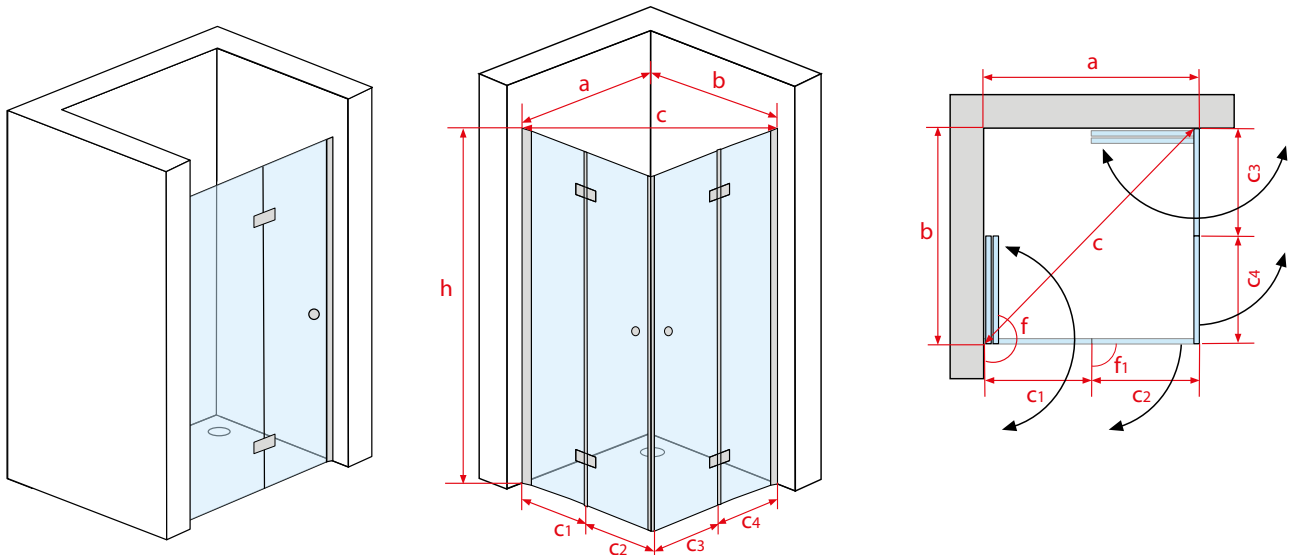

Kabina POLLINO NERO

Kabina Pollino Nero

Nr kat.	Wymiar brodzika	Wymiar kabiny									Grubość szkła	Kolor szkła	Cena PLN netto
		a	b	c	c1	c2	c3	c4	f/f1	h			
VS488 B	800x800	780-800	780-800	990	375	340	375	340	180°	2000	8	przezroczyste	3332
VS489 B	800x900	780-800	890-900	1060	375	340	425	380	180°	2000	8	przezroczyste	3356
VS481B	800x1000	780-800	980-1000	1140	375	340	475	420	180°	2000	8	przezroczyste	3416
VS499B	900x900	880-900	880-900	1130	380	425	425	380	180°	2000	8	przezroczyste	3416
VS491 B	900x1000	880-900	980-1000	1200	380	425	475	420	180°	2000	8	przezroczyste	3476
VS411 B	1000x1000	980-1000	980-1000	1270	420	475	475	420	180°	2000	8	przezroczyste	3536

1. **WAŻNE**
2. Zamawiając kabinę Pollino Nero otrzymasz 2 opakowania drzwi uchylnych kabiny Liri
   - Kabina jest uniwersalna, można ją montować jako wersję lewą jak i prawą

- Drzwi wnetkowane Paradiso Nero dostępne na str. 26