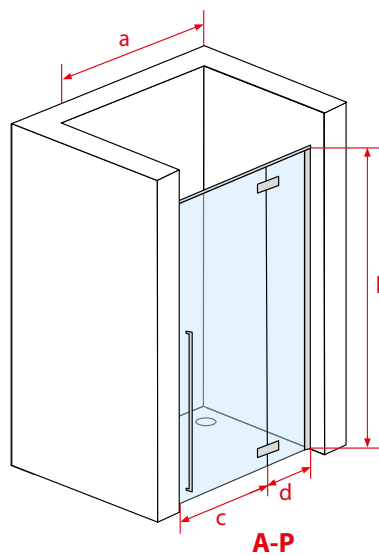

Drzwi wewnętrzne FLORENCJA

A-P Drzwi uchylne prawe

Nr kat.	Wymiar brodzika	Wymiar kabiny					Grubość szkła	Kolor szkła	Cena PLN netto
		a	c	d	f	h			
OP2090P	900	890-910	600	244-264	180°	2000	8	przezroczyste	2342
OP2100P	1000	990-1010	600	344-364	180°	2000	8	przezroczyste	2397
OP2120P	1200	1190-1210	600	544-564	180°	2000	8	przezroczyste	2506

A-L Drzwi uchylne lewe

Nr kat.	Wymiar brodzika	Wymiar kabiny					Grubość szkła	Kolor szkła	Cena PLN netto
		a	c	d	f	h			
OP2090L	900	890-910	600	244-264	180°	2000	8	przezroczyste	2342
OP2100L	1000	990-1010	600	344-364	180°	2000	8	przezroczyste	2397
OP2120L	1200	1190-1210	600	544-564	180°	2000	8	przezroczyste	2506

1. **WAŻNE**
2. Drzwi uchylne Florencia nie są uniwersalne pod względem stron
   - Produkt dostępny od marca 2022 r.