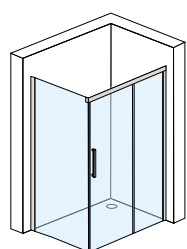

RIMINI ■ str. 18 ■ str. 42