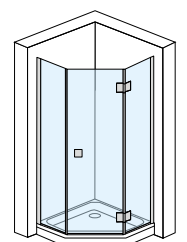

Kabina pentagonalna z drzwiami uchylnymi

TORINO ■ str. 40

■ czarny ■ chrom