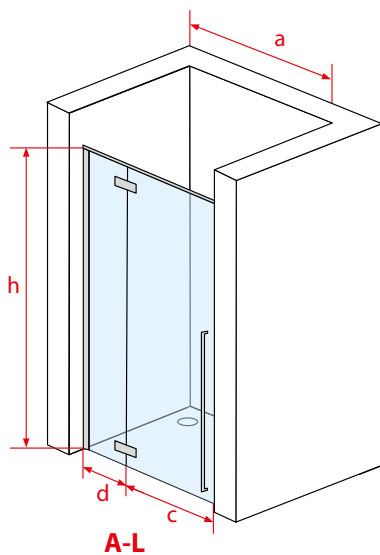

Drzwi wewnętrzne FLORENCJA

A-P Drzwi uchylne prawe

Nr kat.	Wymiar brodzika	Wymiar kabiny					Grubość szkła	Kolor szkła	Cena PLN netto
		a	c	d	f	h			
OP2090P	900	890-910	600	244-264	180°	2000	8	przezroczyste	2342
OP2100P	1000	990-1010	600	344-364	180°	2000	8	przezroczyste	2397
OP2120P	1200	1190-1210	600	544-564	180°	2000	8	przezroczyste	2506

A-L Drzwi uchylne lewe

Nr kat.	Wymiar brodzika	Wymiar kabiny					Grubość szkła	Kolor szkła	Cena PLN netto
		a	c	d	f	h			
OP2090L	900	890-910	600	244-264	180°	2000	8	przezroczyste	2342
OP2100L	1000	990-1010	600	344-364	180°	2000	8	przezroczyste	2397
OP2120L	1200	1190-1210	600	544-564	180°	2000	8	przezroczyste	2506

1. **WAŻNE**
2. Drzwi uchylne Florencia nie są uniwersalne pod względem stron
   - Produkt dostępny od marca 2022 r.