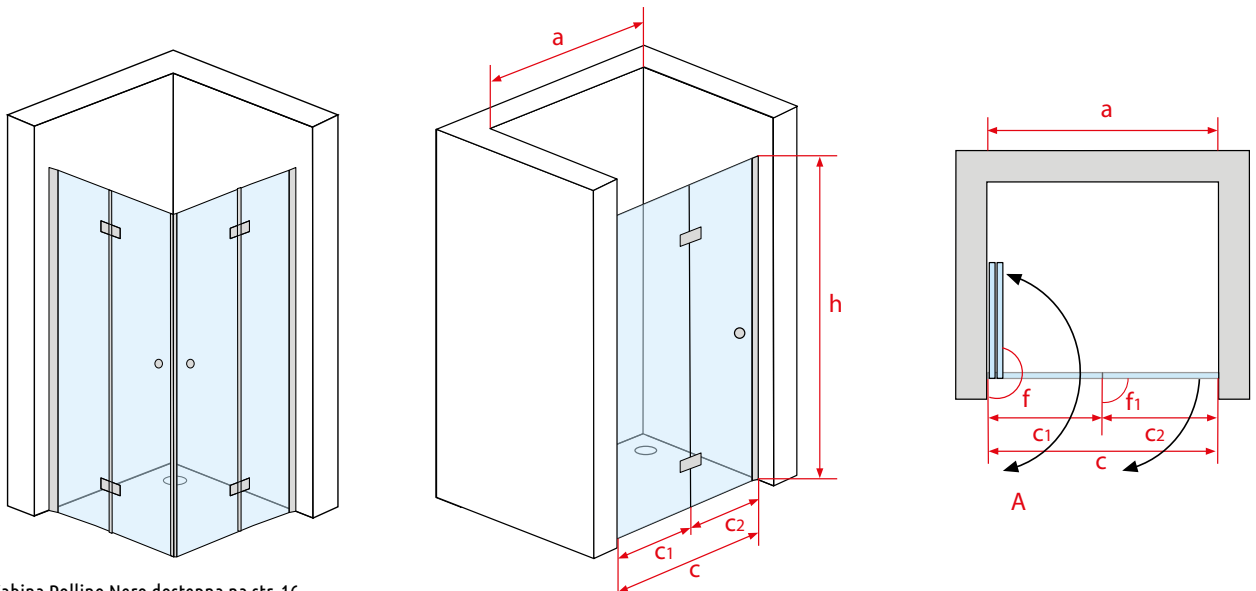

Drzwi wewnętrzne PARADISO NERO

A. Drzwi wewnętrzne

Nr kat.	Wymiar brodzika	Wymiar kabiny							Grubość szkła	Kolor szkła	Cena PLN netto
		a	c	c1	c2	f	f1	h			
VP2080 B	800	785-810	690	375	340	180°	180°	2000	8	przezroczyste	1977
VP2090 B	900	885-910	790	425	380	180°	180°	2000	8	przezroczyste	2019
VP2100 B	1000	985-1010	890	475	420	180°	180°	2000	8	przezroczyste	2097

B. Profil zamykający

Nr kat.	Wymiar profilu		Grubość szkła	Kolor profilu	Cena PLN netto
	wysokość				
VP2001B	2000		8	chrom	300

1. **WAŻNE**
2. Zamawiając drzwi wewnętrzne Paradiso Nero proszę podać 2 numery katalogowe: A – drzwi wewnętrzne uchylne B – profil zamykający
   - Drzwi wewnętrzne są uniwersalne, można je montować jako wersję lewą jak i prawą

- Kabina Pollino Nero dostępna na str. 16