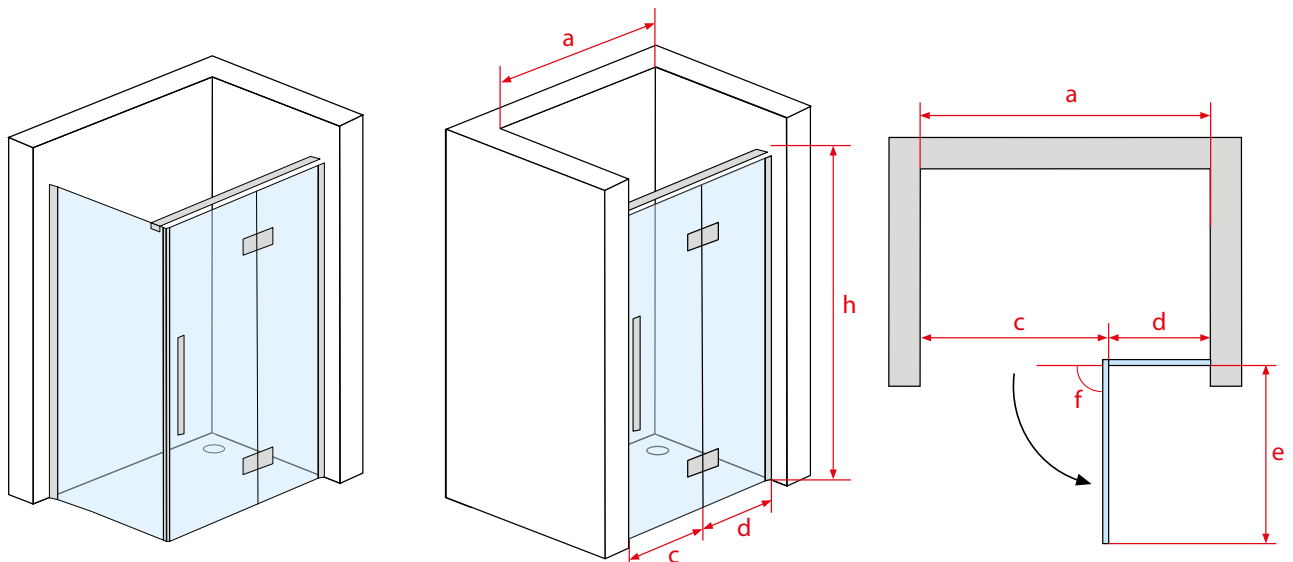

Drzwi wewnętrzne TONALE

A. Drzwi wewnętrzne

Nr kat.	Wymiar brodzika	Wymiar kabiny					Grubość szkła	Kolor szkła	Cena PLN netto
		a	c	d	f	h			
VP2-80 N	800	790-810	600	127-147	150°	2000	6	przezroczyste	1649
VP2-90 N	900	890-910	600	227-247	150°	2000	6	przezroczyste	1699
VP2-100 N	1000	990-1010	600	327-347	150°	2000	6	przezroczyste	1749
VP2-120 N	1200	1190-1210	600	527-547	150°	2000	6	przezroczyste	1849

B. Profil zamykający

Nr kat.	Wymiar profilu		Grubość szkła	Kolor profilu	Cena PLN netto
	wysokość				
VP2002	2000		8	chrom	200

1. **WAŻNE**
2. Zamawiając drzwi wewnętrzne Tonale proszę podać 2 numery katalogowe: A – drzwi wewnętrzne uchylne B – profil zamykający
   - Drzwi wewnętrzne są uniwersalne, można je montować jako wersję lewą jak i prawą

- Kabina Torre dostępna na str. 36