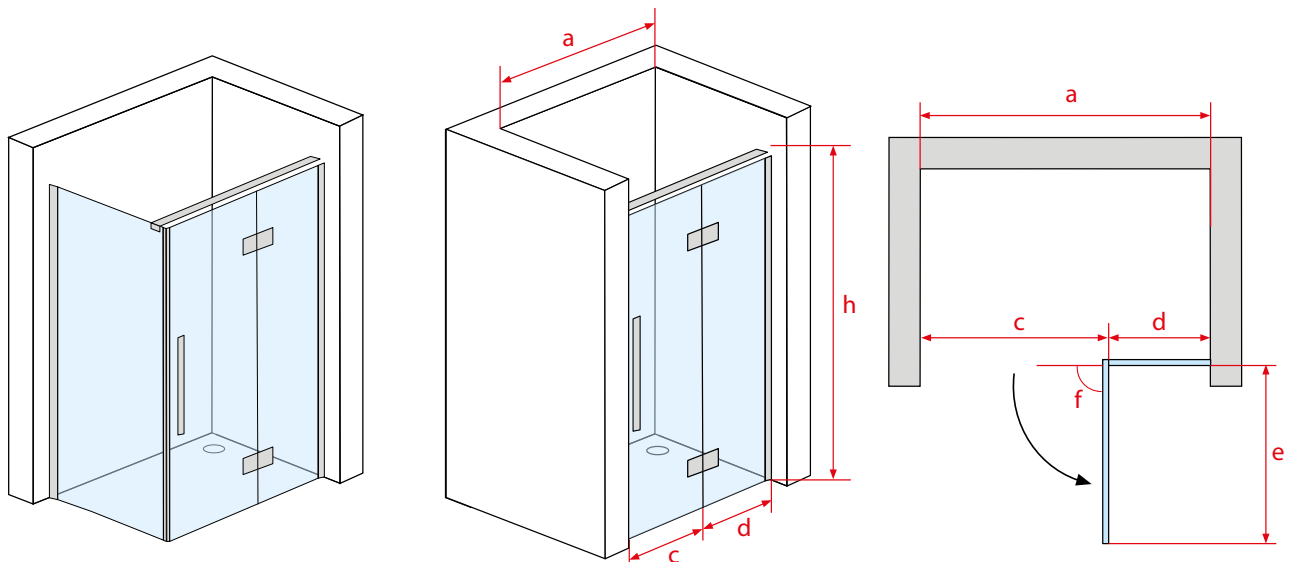

Drzwi wewnętrzne TONALE NERO

A. Drzwi wewnętrzne

Nr kat.	Wymiar brodzika	Wymiar kabiny						Grubość szkła	Kolor szkła	Cena PLN netto
		a	c	d	e	f	h			
VP2-80 NB	800	790-810	600	127-147	620	150°	2000	6	przezroczyste	1749
VP2-90 NB	900	890-910	600	227-247	620	150°	2000	6	przezroczyste	1849
VP2-100 NB	1000	990-1010	600	327-347	620	150°	2000	6	przezroczyste	1899
VP2-120 NB	1200	1200-1210	600	527-547	620	150°	2000	6	przezroczyste	1999

B. Profil zamykający

Nr kat.	Wymiar profilu		Grubość szkła	Kolor profilu	Cena PLN netto
	wysokość				
VP2002 B	2000		8	chrom	200

1. **WAŻNE**
2. Zamawiając drzwi wewnętrzne Tonale Nero proszę podać 2 numery katalogowe: A – drzwi wewnętrzne uchylne B – profil zamykający
   - Drzwi wewnętrzne są uniwersalne, można je montować jako wersję lewą jak i prawą

- Kabina Torre Nero dostępna na str. 14