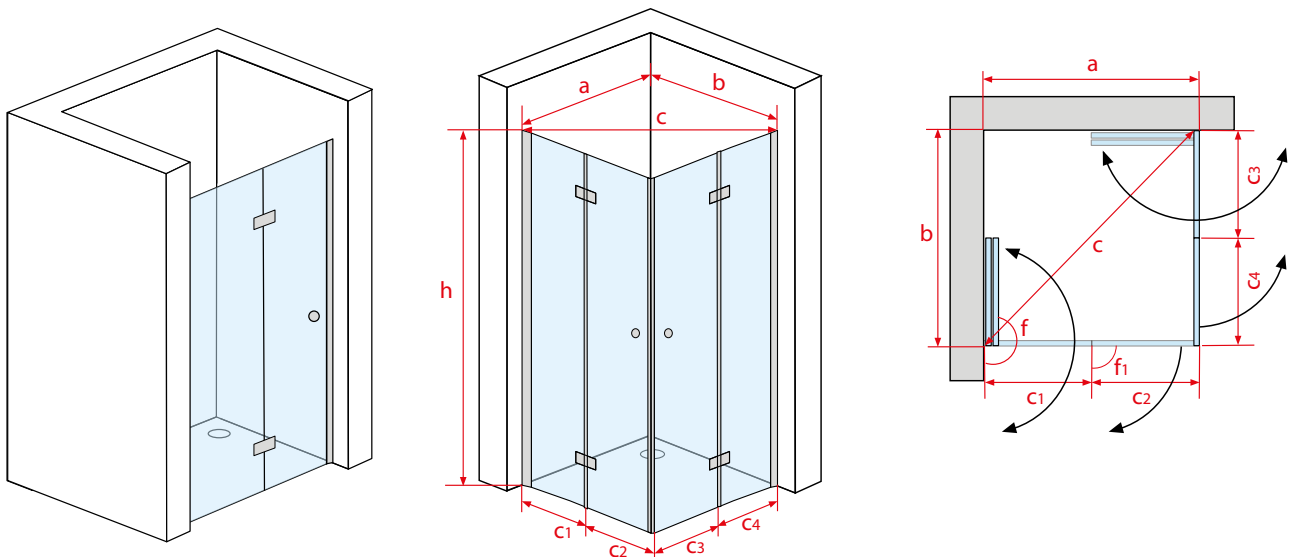

Kabina POLLINO

Kabina Pollino

Nr kat.	Wymiar brodzika	Wymiar kabiny									Grubość szkła	Kolor szkła	Cena PLN netto
		a	b	c	c1	c2	c3	c4	f/f1	h			
VS488	800x800	780-800	780-800	990	375	340	375	340	180°	2000	8	przezroczyste	3029
VS489	800x900	780-800	890-900	1060	375	340	425	380	180°	2000	8	przezroczyste	3051
VS481	800x1000	780-800	980-1000	1140	375	340	475	420	180°	2000	8	przezroczyste	3105
VS499	900x900	880-900	880-900	1130	380	425	425	380	180°	2000	8	przezroczyste	3105
VS491	900x1000	880-900	980-1000	1200	380	425	475	420	180°	2000	8	przezroczyste	3160
VS411	1000x1000	980-1000	980-1000	1270	420	475	475	420	180°	2000	8	przezroczyste	3214

1. **WAŻNE**
2. Zamawiając kabinę Pollino otrzymasz 2 opakowania drzwi uchylnych kabiny Liri
   - Kabina jest uniwersalna, można ją montować jako wersję lewą jak i prawą

- Drzwi wewnętrzne Paradiso dostępne na str. 50