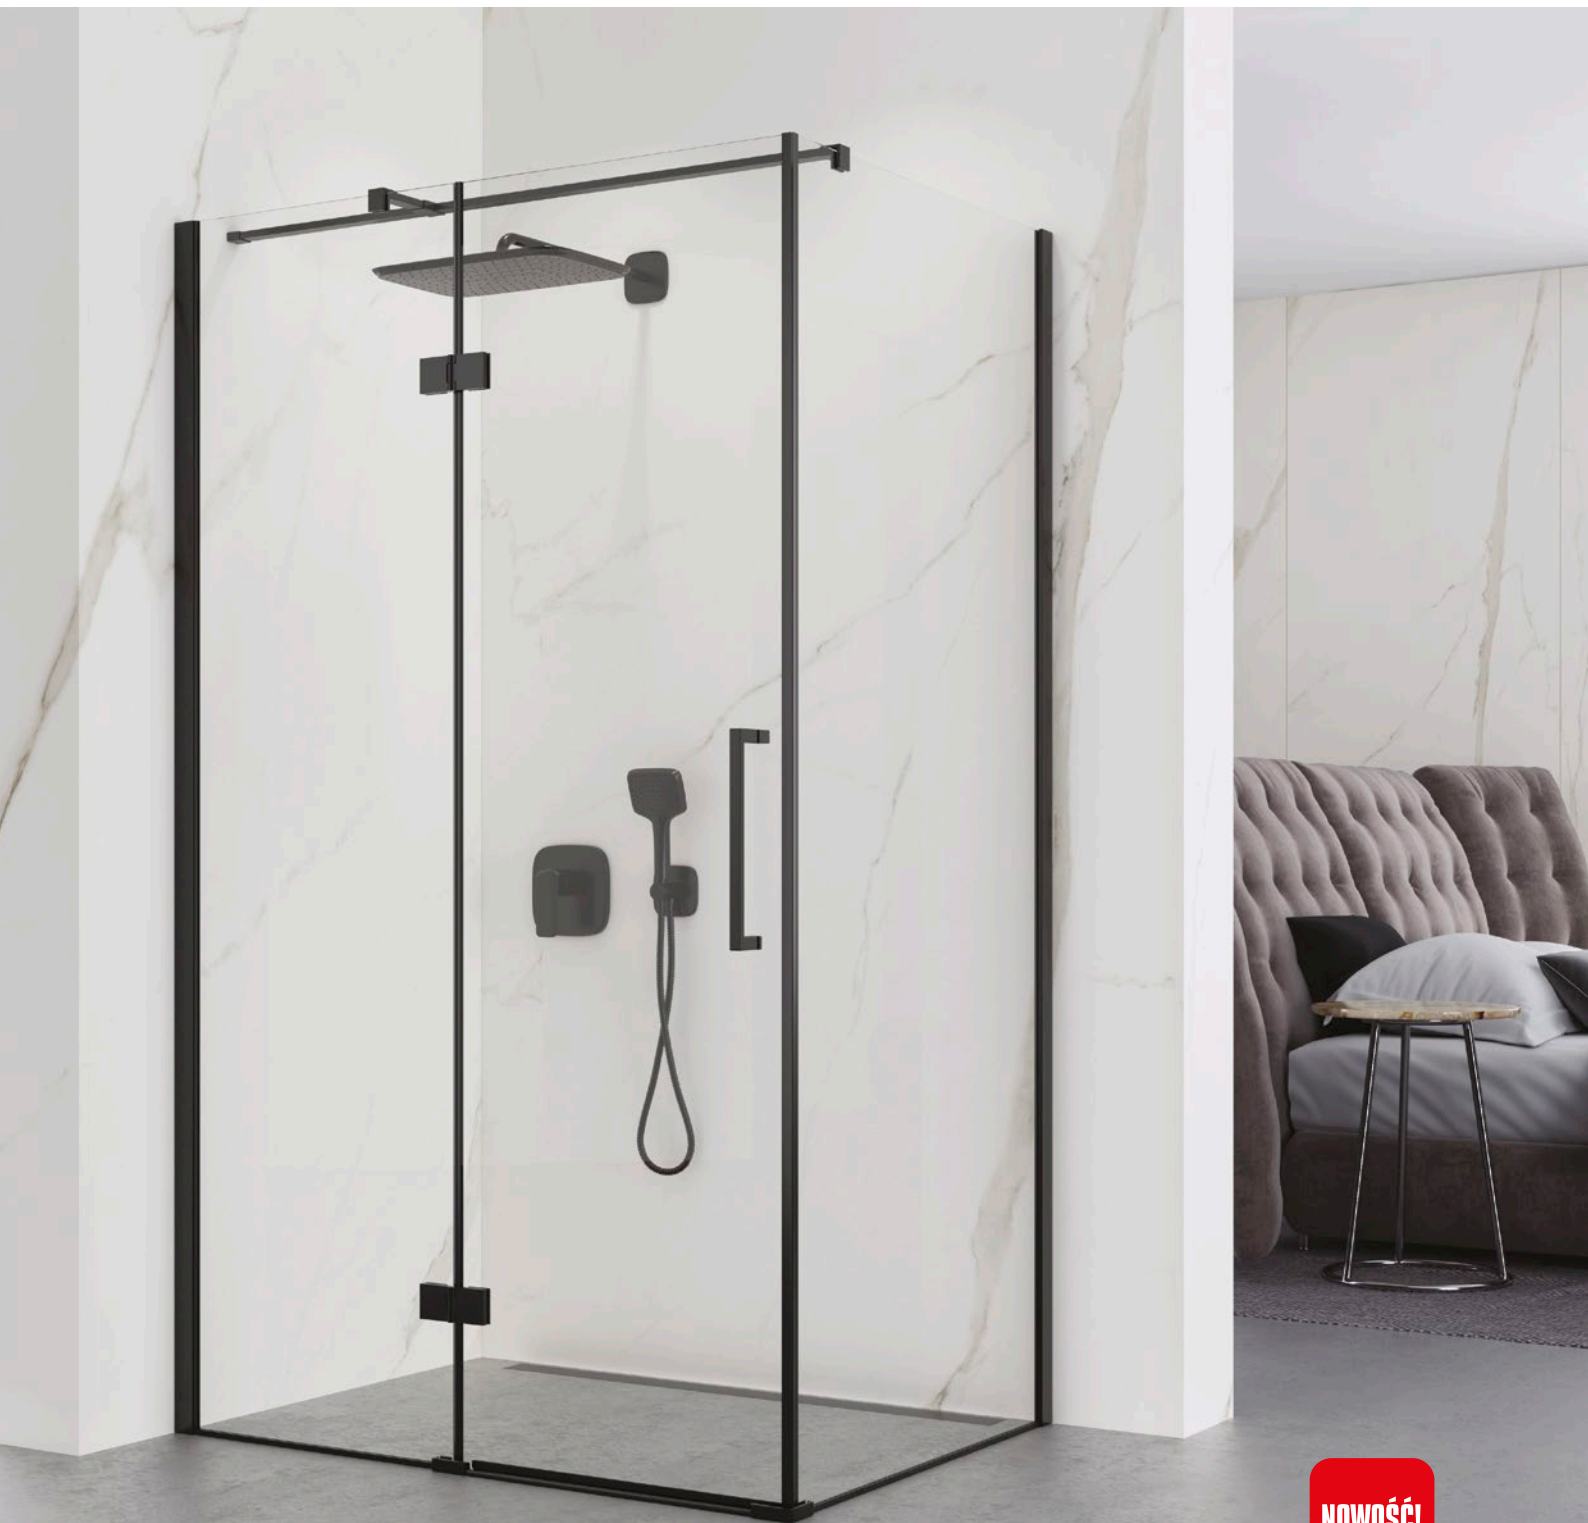

- Drzwi wążkowe Ferrara Nero dostępne na str. 22

ARCO

RENO

TEVERE / PIAVE

- Polecane brodziki dostępne na str. 54

NOWOŚĆ!

TORRE NERO

Kabina prostokątna, jednoskrzydłowa z drzwiami uchylnymi