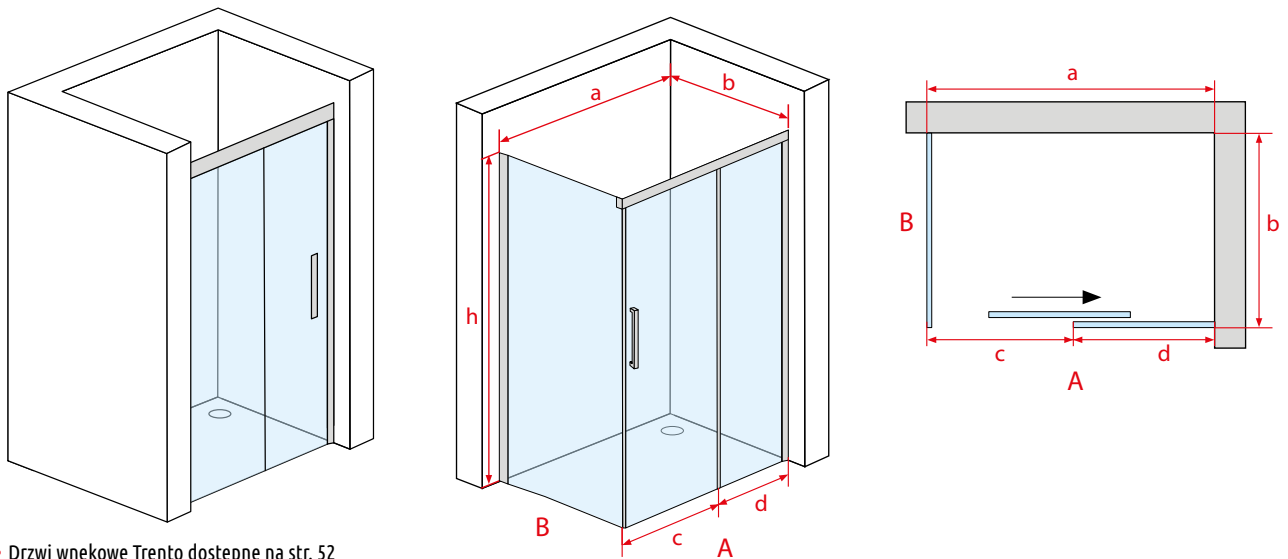

Kabina RIMINI NERO

A. Drzwi przesuwne

Nr kat.	Wymiar brodzika	Wymiar kabiny				Grubość szkła	Kolor szkła	Cena PLN netto
		a	c	d	h			
HP0310 B	1000	970-990	400	460-480	2000	8	przezroczyste	2179
HP0312 B	1200	1170-1190	500	560-580	2000	8	przezroczyste	2288
HP0314 B	1400	1370-1390	600	660-680	2000	8	przezroczyste	2397

B. Ścianka boczna

Nr kat.	Wymiar brodzika	Wymiar kabiny		Grubość szkła	Kolor szkła	Cena PLN netto
		b	h			
HS080 B	800	770-790	2000	8	przezroczyste	980
HS090 B	900	870-890	2000	8	przezroczyste	1034

1. **WAŻNE**
2. Zamawiając kabinę Rimini proszę podać 2 numery katalogowe: A – drzwi przesuwne B – ściankę boczną
   - Kabina jest uniwersalna, można ją montować jako wersję lewą jak i prawą

- Drzwi wnetkowane Trento dostępne na str. 52