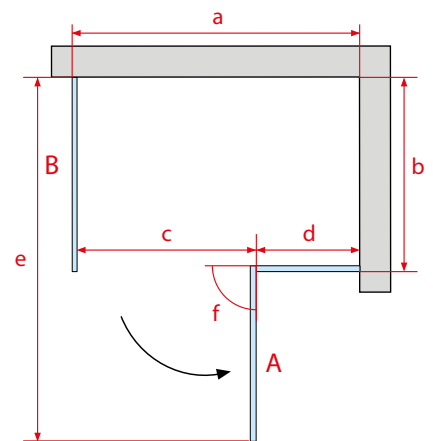

Kabina TORRE NERO

A. Drzwi uchylne

Nr kat.	Wymiar brodzika	Wymiar kabiny					Grubość szkła	Kolor szkła	Cena PLN netto
		a	c	d	f	h			
VP2-80 NB	800	780-800	600	127-147	150°	2000	6	przezroczyste	1749
VP2-90 NB	900	880-900	600	227-247	150°	2000	6	przezroczyste	1849
VP2-100 NB	1000	980-1000	600	327-347	150°	2000	6	przezroczyste	1899
VP2-120 NB	1200	1190-1200	600	527-547	150°	2000	6	przezroczyste	1999

B. Ścianka boczna

Nr kat.	Wymiar brodzika	Wymiar kabiny			Grubość szkła	Kolor szkła	Cena PLN netto
		a	e	h			
VSP-80 NB	800	780-800	1455-1475	2000	6	przezroczyste	849
VSP-90 NB	900	880-900	1555-1575	2000	6	przezroczyste	899
VSP-100 NB	1000	980-1000	1655-1685	2000	6	przezroczyste	949

1. **WAŻNE**
2. Zamawiając kabinę Torre Nero proszę podać 2 numery katalogowe: A - drzwi uchylne, B - ścianka boczna
   - Kabina jest uniwersalna tzn. można ją zamontować zarówno jako wersję lewą jak i prawą