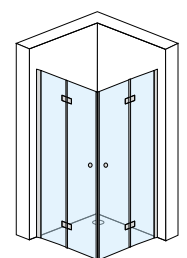

Kabina narożna z drzwiami składanymi

POLINO ■ str. 16 ■ str. 38