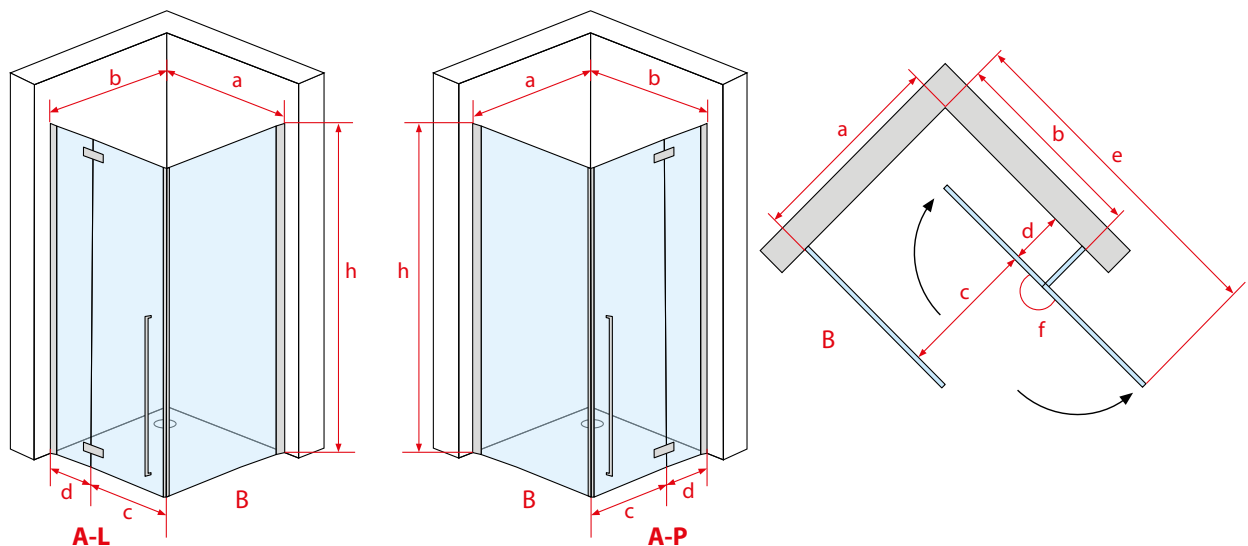

Kabina SASSARI

A-P Drzwi uchylne prawe

Nr kat.	Wymiar brodzika	Wymiar kabiny					Grubość szkła	Kolor szkła	Cena PLN netto
		a	c	d	f	h			
OP0309P	900	890-900	600	244-264	180°	2000	8	przezroczyste	2342
OP0310P	1000	990-1000	600	344-364	180°	2000	8	przezroczyste	2397
OP0312P	1200	1190-1200	600	544-564	180°	2000	8	przezroczyste	2506

A-L Drzwi uchylne lewe

Nr kat.	Wymiar brodzika	Wymiar kabiny					Grubość szkła	Kolor szkła	Cena PLN netto
		a	c	d	f	h			
OP0309L	900	890-900	600	244-264	180°	2000	8	przezroczyste	2342
OP0310L	1000	990-1000	600	344-364	180°	2000	8	przezroczyste	2397
OP0312L	1200	1190-1200	600	544-564	180°	2000	8	przezroczyste	2506

B. Ścianka boczna

Nr kat.	Wymiar brodzika	Wymiar kabiny			Grubość szkła	Kolor szkła	Cena PLN netto
		a	e	h			
OSP080	800	790-800	1385-1405	2000	8	przezroczyste	1252
OSP090	900	890-900	1485-1505	2000	8	przezroczyste	1307
OSP100	1000	990-1000	1585-1605	2000	8	przezroczyste	1361

1. **WAŻNE**
2. Drzwi uchylne Sassari nie są uniwersalne pod względem stron
   - Zamawiając kabinę Sassari proszę podać 2 numery katalogowe: 1. A-P – drzwi uchylne prawe lub A-L – drzwi uchylne lewe i 2. B – ścianka boczna uniwersalna
   - Produkt dostępny od marca 2022 r.

• Kabina Sassari lewa

• Kabina Sassari prawa