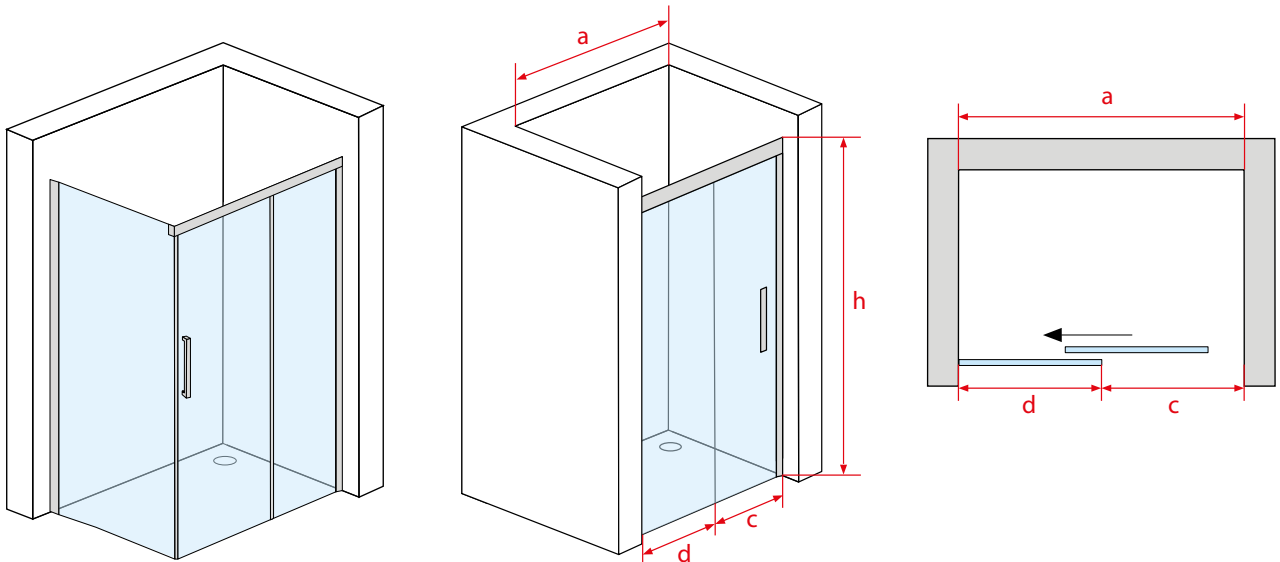

Drzwi wewnętrzne TRENTO NERO

Drzwi wewnętrzne

Nr kat.	Wymiar brodzika	Wymiar kabiny				Grubość szkła	Kolor szkła	Cena PLN netto
		a	c	d	h			
HP2100 B	1000	980-1010	400	460-480	2000	8	przezroczyste	2288
HP2120 B	1200	1180-1210	500	560-580	2000	8	przezroczyste	2397
HP2140 B	1400	1380-1400	600	660-680	2000	8	przezroczyste	2451

WAŻNE • Drzwi wewnętrzne są uniwersalne, można je montować jako wersję lewą jak i prawą

• Kabina Rimini Nero dostępna na str. 18