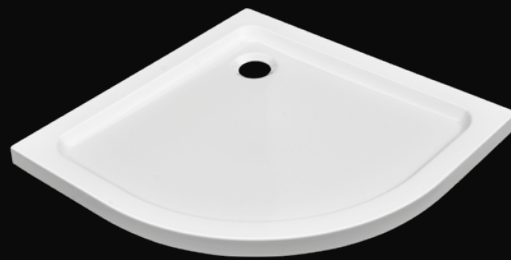

WAŻNE • Drzwi wewnętrzne są uniwersalne, można je montować jako wersję lewą jak i prawą

• Kabina Rimini dostępna na str. 42

TEVERE / PIAVE

• Polecane brodziki dostępne na str. 54

BRODZIKI AKRYLOWE

PLATANI

Nr kat.	Model	Wymiar brodzika	Wysokość brodzika	Głębokość brodzika	Promień	Średnica odpływu	Powłoka	Cena PLN netto
QA1-90	PLATANI	900x900	50	30	550	90	ANTIBAC	653
QA1S-80	PLATANI	800x800	55	20	550	90	ANTIBAC	598