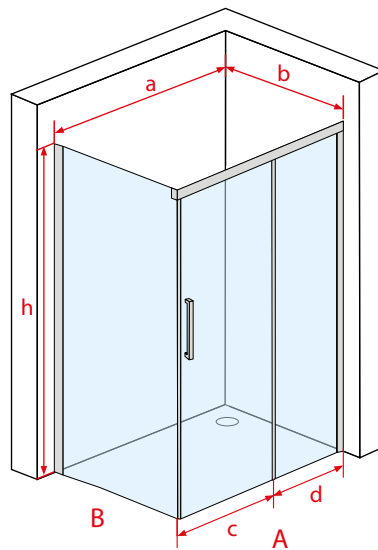

Kabina RIMINI

A. Drzwi przesuwne

Nr kat.	Wymiar brodzika	Wymiar kabiny				Grubość szkła	Kolor szkła	Cena PLN netto
		a	c	d	h			
HP0310	1000	970-990	400	460-480	2000	8	przezroczyste	2124
HP0311	1100	1070-1090	450	510-530	2000	8	przezroczyste	2179
HP0312	1200	1170-1190	500	560-580	2000	8	przezroczyste	2233
HP0313	1000	1270-1290	550	610-630	2000	8	przezroczyste	2288
HP0314	1400	1370-1390	600	660-680	2000	8	przezroczyste	2342

B. Ścianka boczna

Nr kat.	Wymiar brodzika	Wymiar kabiny		Grubość szkła	Kolor szkła	Cena PLN netto
		b	h			
HS080	800	770-790	2000	8	przezroczyste	925
HS090	900	870-890	2000	8	przezroczyste	980
HS100	1000	970-990	2000	8	przezroczyste	1034

1. **WAŻNE**
2. Zamawiając kabinę Rimini proszę podać 2 numery katalogowe: A – drzwi przesuwne B – ściankę boczną
   - Kabina jest uniwersalna, można ją montować jako wersję lewą jak i prawą