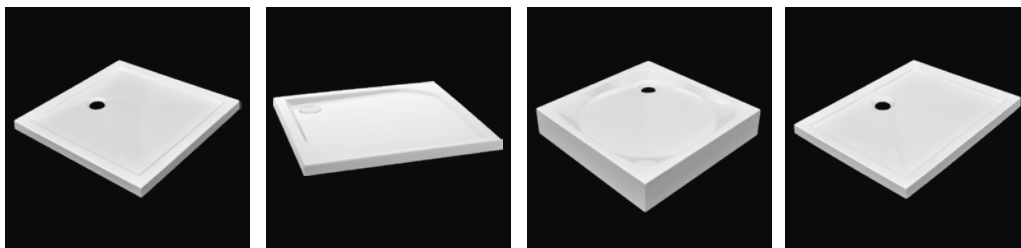

- Polecane brodziki dostępne na str. 54