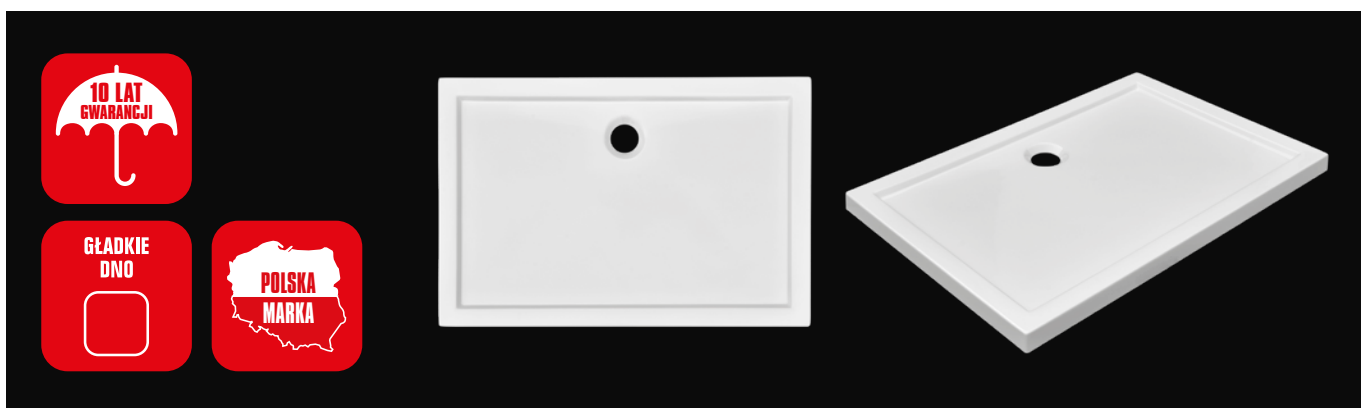

PIAVE

Nr kat.	Model	Wymiar brodzika	Wysokość brodzika	Głębokość brodzika	Średnica odpływu	Powłoka	Cena PLN netto
QA3-120	PIAVE	1200x800	55	30	90	ANTIBAC	718
QA3-90	PIAVE	1200x900	55	30	90	ANTIBAC	762
QA3-100	PIAVE	1200x1000	55	30	90	ANTIBAC	871