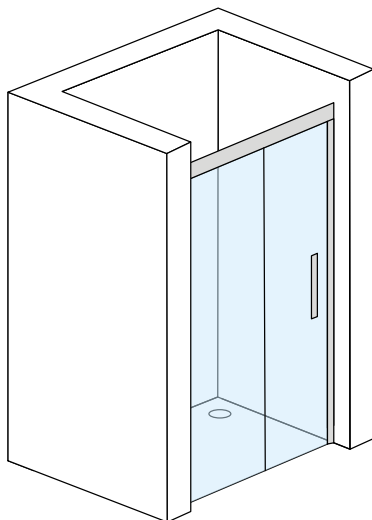

Kabina RIMINI

A. Drzwi przesuwne

Nr kat.	Wymiar brodzika	Wymiar kabiny				Grubość szkła	Kolor szkła	Cena PLN netto
		a	c	d	h			
HP0310	1000	970-990	400	460-480	2000	8	przezroczyste	2124
HP0311	1100	1070-1090	450	510-530	2000	8	przezroczyste	2179
HP0312	1200	1170-1190	500	560-580	2000	8	przezroczyste	2233
HP0313	1000	1270-1290	550	610-630	2000	8	przezroczyste	2288
HP0314	1400	1370-1390	600	660-680	2000	8	przezroczyste	2342

B. Ścianka boczna

Nr kat.	Wymiar brodzika	Wymiar kabiny		Grubość szkła	Kolor szkła	Cena PLN netto
		b	h			
HS080	800	770-790	2000	8	przezroczyste	925
HS090	900	870-890	2000	8	przezroczyste	980
HS100	1000	970-990	2000	8	przezroczyste	1034

1. **WAŻNE**
2. Zamawiając kabinę Rimini proszę podać 2 numery katalogowe: A – drzwi przesuwne B – ściankę boczną
   - Kabina jest uniwersalna, można ją montować jako wersję lewą jak i prawą