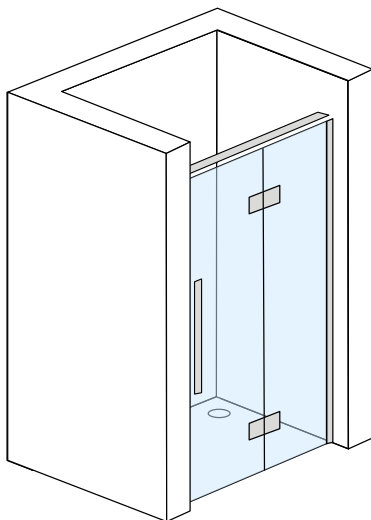

Kabina TORRE NERO

A. Drzwi uchylne

Nr kat.	Wymiar brodzika	Wymiar kabiny					Grubość szkła	Kolor szkła	Cena PLN netto
		a	c	d	f	h			
VP2-80 NB	800	780-800	600	127-147	150°	2000	6	przezroczyste	1749
VP2-90 NB	900	880-900	600	227-247	150°	2000	6	przezroczyste	1849
VP2-100 NB	1000	980-1000	600	327-347	150°	2000	6	przezroczyste	1899
VP2-120 NB	1200	1190-1200	600	527-547	150°	2000	6	przezroczyste	1999

B. Ścianka boczna

Nr kat.	Wymiar brodzika	Wymiar kabiny			Grubość szkła	Kolor szkła	Cena PLN netto
		a	e	h			
VSP-80 NB	800	780-800	1455-1475	2000	6	przezroczyste	849
VSP-90 NB	900	880-900	1555-1575	2000	6	przezroczyste	899
VSP-100 NB	1000	980-1000	1655-1685	2000	6	przezroczyste	949

1. **WAŻNE**
2. Zamawiając kabinę Torre Nero proszę podać 2 numery katalogowe: A - drzwi uchylne, B - ścianka boczna
   - Kabina jest uniwersalna tzn. można ją zamontować zarówno jako wersję lewą jak i prawą