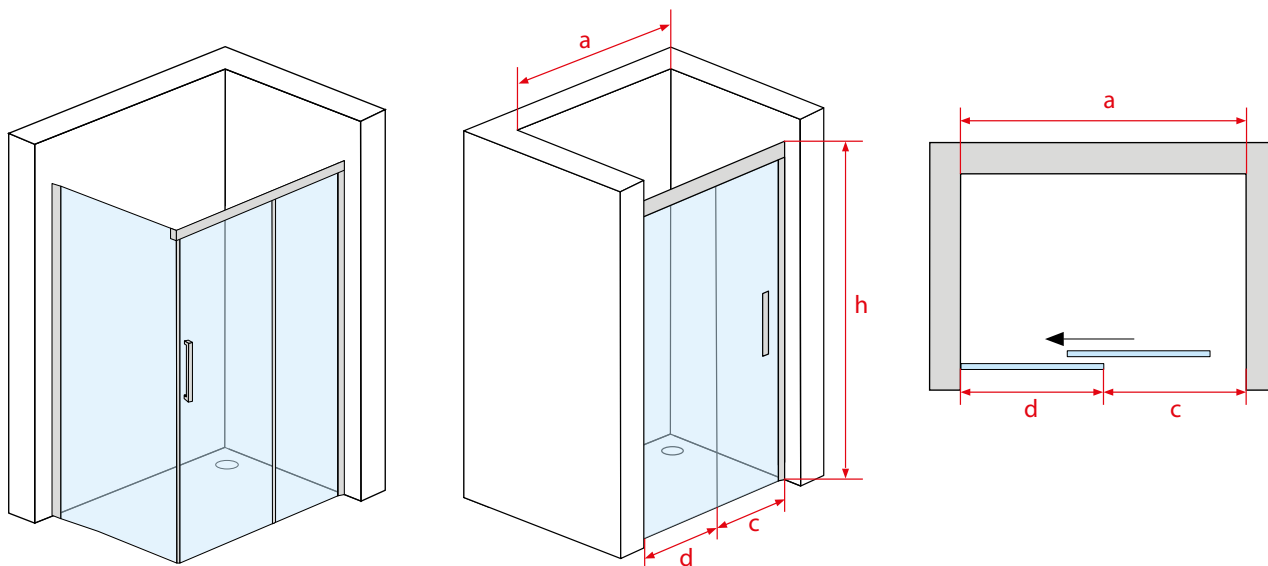

Drzwi wewnętrzne TRENTO

Drzwi wewnętrzne

Nr kat.	Wymiar brodzika	Wymiar kabiny				Grubość szkła	Kolor szkła	Cena PLN netto
		a	c	d	h			
HP2100	1000	980-1010	400	460-480	2000	8	przezroczyste	2233
HP2110	1100	1080-1110	450	510-530	2000	8	przezroczyste	2288
HP2120	1200	1180-1210	500	560-580	2000	8	przezroczyste	2342
HP2130	1300	1280-1310	550	610-630	2000	8	przezroczyste	2397
HP2140	1400	1380-1400	600	660-680	2000	8	przezroczyste	2451

WAŻNE • Drzwi wewnętrzne są uniwersalne, można je montować jako wersję lewą jak i prawą

• Kabina Rimini dostępna na str. 42