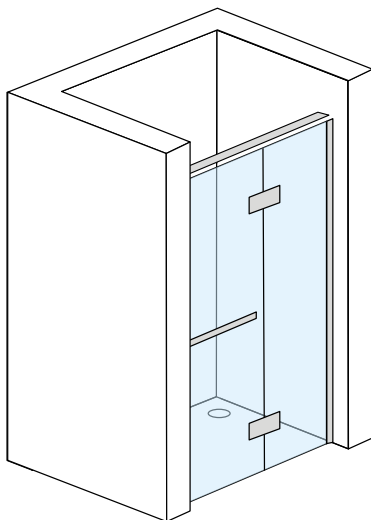

Kabina CATANIA NERO

A. Drzwi uchylne

Nr kat.	Wymiar brodzika	Wymiar kabiny					Grubość szkła	Kolor szkła	Cena PLN netto
		a	c	d	f	h			
UP0308 B	800	770-790	600	127-147	90°	2000	8	przezroczyste	2070
UP0309 B	900	870-890	600	227-247	90°	2000	8	przezroczyste	2124
UP0310 B	1000	970-990	600	327-347	90°	2000	8	przezroczyste	2179
UP0312 B	1200	1170-1190	600	527-547	90°	2000	8	przezroczyste	2233

B. Ścianka boczna

Nr kat.	Wymiar brodzika	Wymiar kabiny			Grubość szkła	Kolor szkła	Cena PLN netto
		a	e	h			
US070 B	700	670-690	1345-1365	2000	8	przezroczyste	1034
US080 B	800	770-790	1445-1465	2000	8	przezroczyste	1089
US090 B	900	870-890	1545-1565	2000	8	przezroczyste	1143
US100 B	1000	970-990	1645-1665	2000	8	przezroczyste	1198
US110 B	1100	1070-1090	1745-1765	2000	8	przezroczyste	1252
US120 B	1200	1170-1190	1845-1865	2000	8	przezroczyste	1307
US130 B	1300	1270-1290	1945-1965	2000	8	przezroczyste	1416
US140 B	1400	1370-1390	2045-2065	2000	8	przezroczyste	1470

C. Profil poszerzający

Nr kat.	Wymiar profilu		Grubość szkła	Kolor profilu	Cena PLN netto
	szerokość poszerzenia	wysokość			
UP002 B	25	2000	8	czarny mat	162
UP003 B	50	2000	8	czarny mat	184

1. **WAŻNE**
2. Zamawiając kabinę Catania Nero proszę podać 2 numery katalogowe: A - drzwi uchylne, B - ścianka boczna
   - Element C - profil poszerzający jest elementem dodatkowym
   - Kabina jest uniwersalna tzn. można ją zamontować zarówno jako wersję lewą jak i prawą