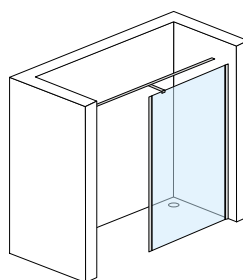

Walk-in do wnęki

COMO ■ str. 8 ■ str. 30