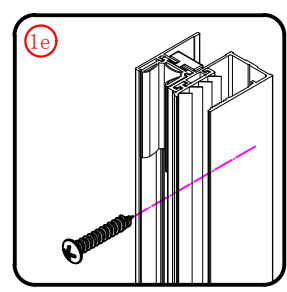

PRODUKT CIĘŻKI WYMAGA DWÓCH OSÓB DO MONTAŻU