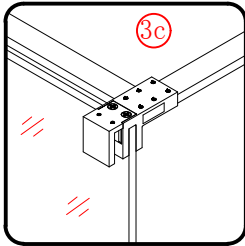

PRODUKT CIĘŻKI WYMAGA DWÓCH OSÓB DO MONTAŻU