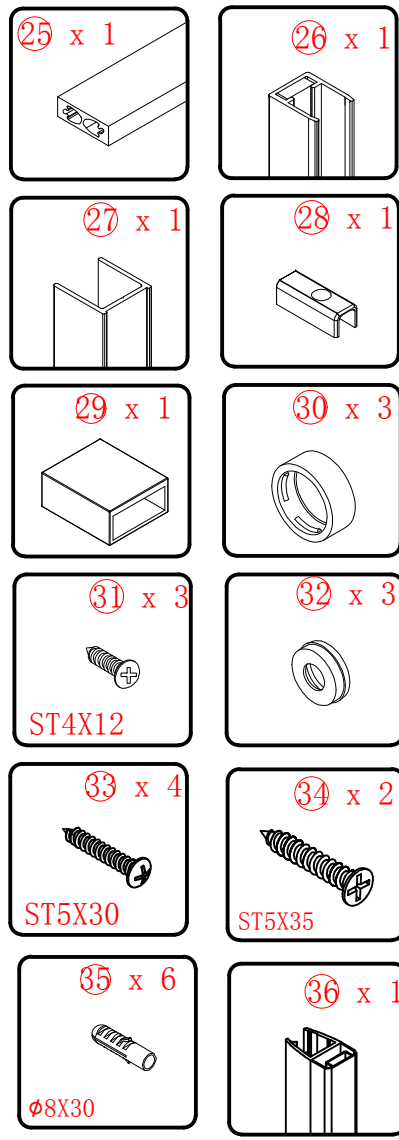

Door Closing Part