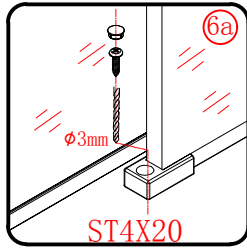

PRODUKT CIĘŻKI WYMAGA DWÓCH OSÓB DO MONTAŻU