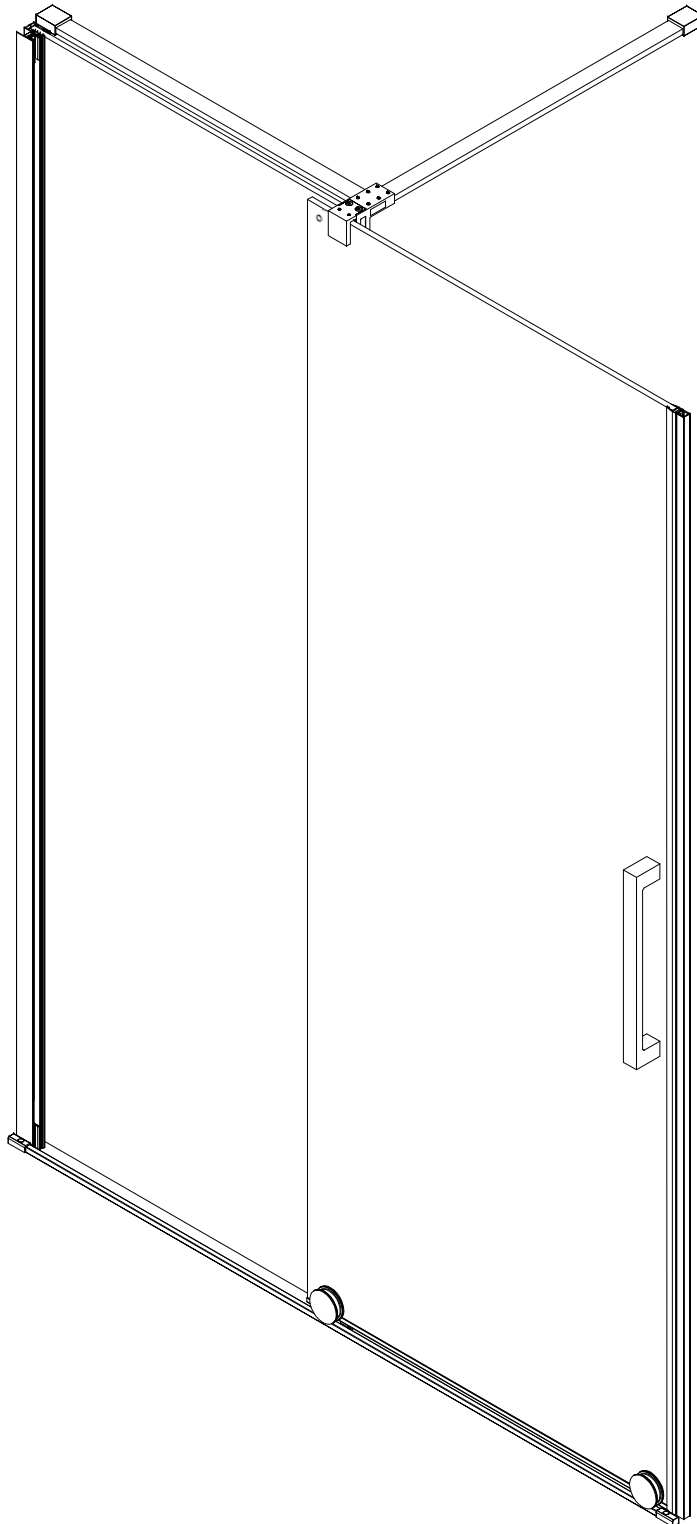

SLIDING DOOR

Installation instructions
(FOR NYHRWIS-120/130/140/150/160-N)
&
(Door Closing Part For NYHRWIS-N)

■ INFORMACJE OGÓLNE:

Prosimy sprawdzić produkt niezwłocznie po otrzymaniu czy nie nosi żadnych uszkodzeń transportowych, czy ilość części jest kompletna i czy produkt nie posiada żadnych wad produkcyjnych. Reklamacje w późniejszym terminie mogą nie zostać uznane.

Należy szczególnie chronić krawędzie szyby przed uderzeniem o twardą powierzchnię.

■ MONTAŻ:

Prosimy uważnie przeczytać instrukcję przed rozpoczęciem instalacji.

Ściana kabiny posiada 20mm zakres regulacji, który pozwala dopasować kabinę do pionu ściany.

Szczeliny między kabiną a brodzikiem i ścianami należy dokładnie wypełnić silikonem.

UWAGA: Produkt jest ciężki i wymaga dwóch osób do montażu.

Należy usunąć folię ochronną z profili aluminiowych przed instalacją.