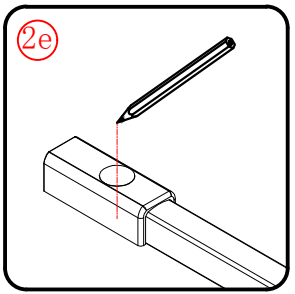

PRODUKT CIĘŻKI WYMAGA DWÓCH OSÓB DO MONTAŻU