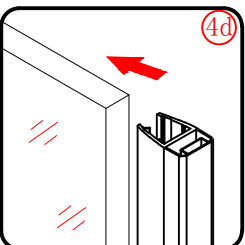

PRODUKT CIĘŻKI WYMAGA DWÓCH OSÓB DO MONTAŻU