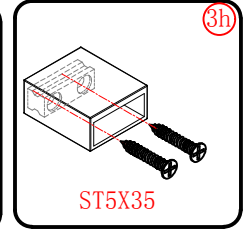

PRODUKT CIĘŻKI WYMAGA DWÓCH OSÓB DO MONTAŻU