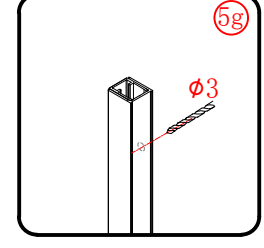

PRODUKT CIĘŻKI WYMAGA DWÓCH OSÓB DO MONTAŻU