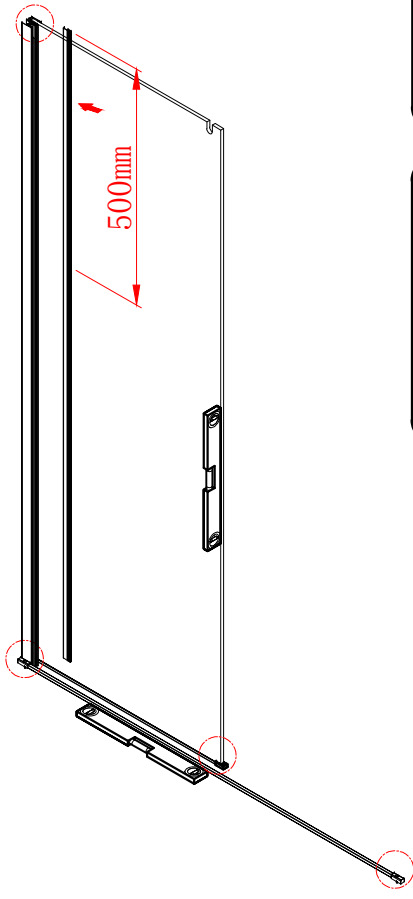

PRODUKT CIĘŻKI WYMAGA DWÓCH OSÓB DO MONTAŻU