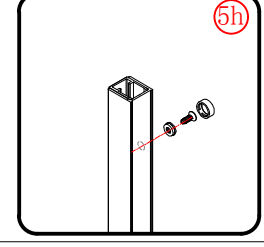

PRODUKT CIĘŻKI WYMAGA DWÓCH OSÓB DO MONTAŻU