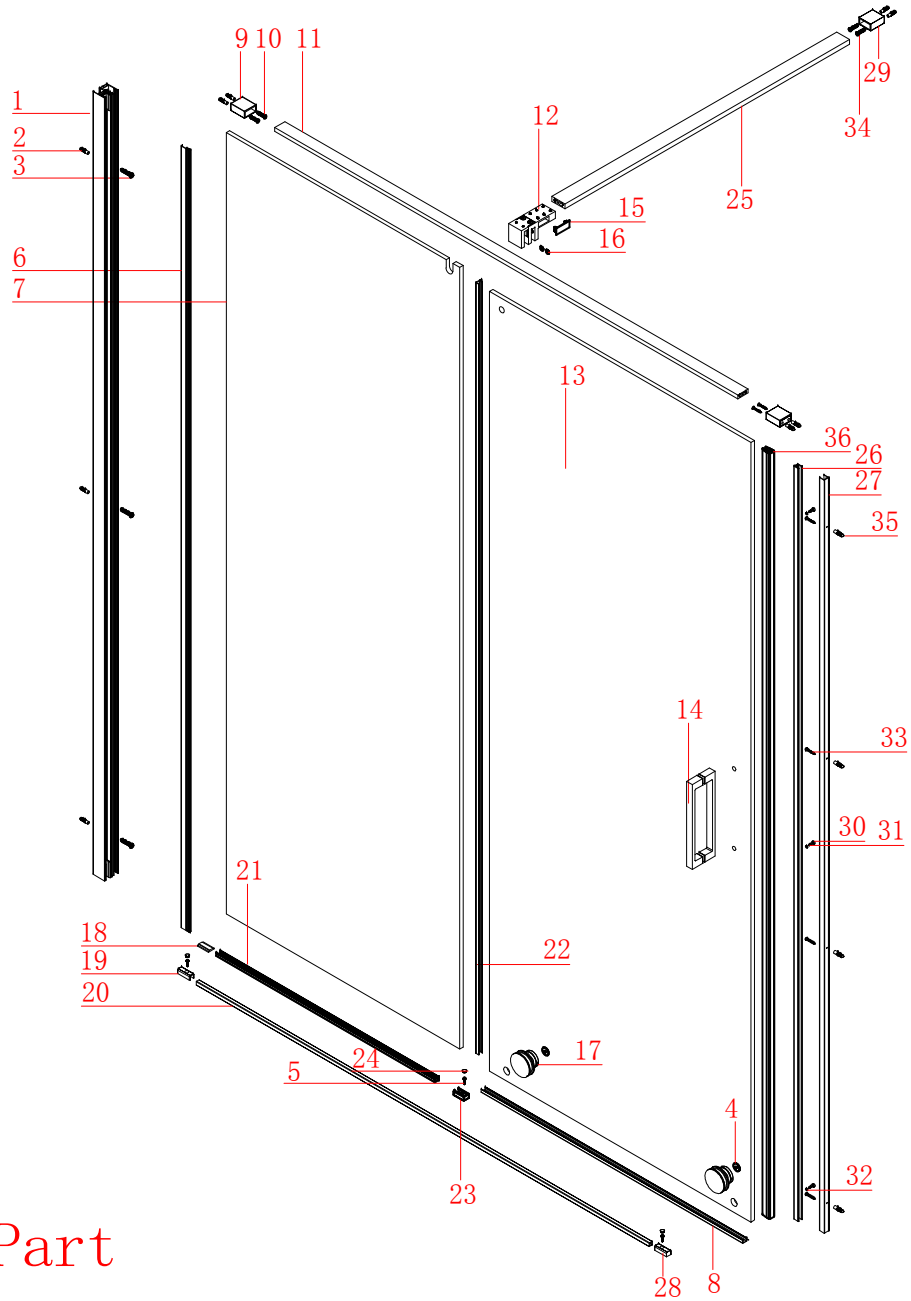

Door Closing Part