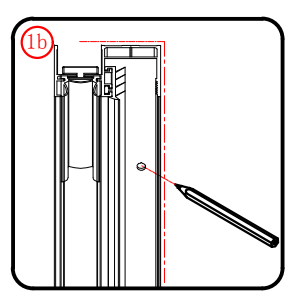

PRODUKT CIĘŻKI WYMAGA DWÓCH OSÓB DO MONTAŻU