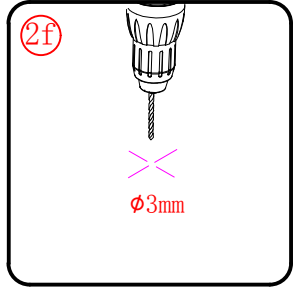

PRODUKT CIĘŻKI WYMAGA DWÓCH OSÓB DO MONTAŻU