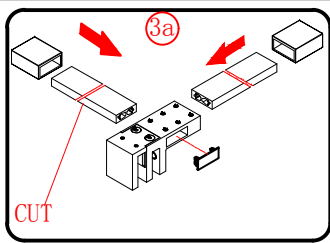

PRODUKT CIĘŻKI WYMAGA DWÓCH OSÓB DO MONTAŻU