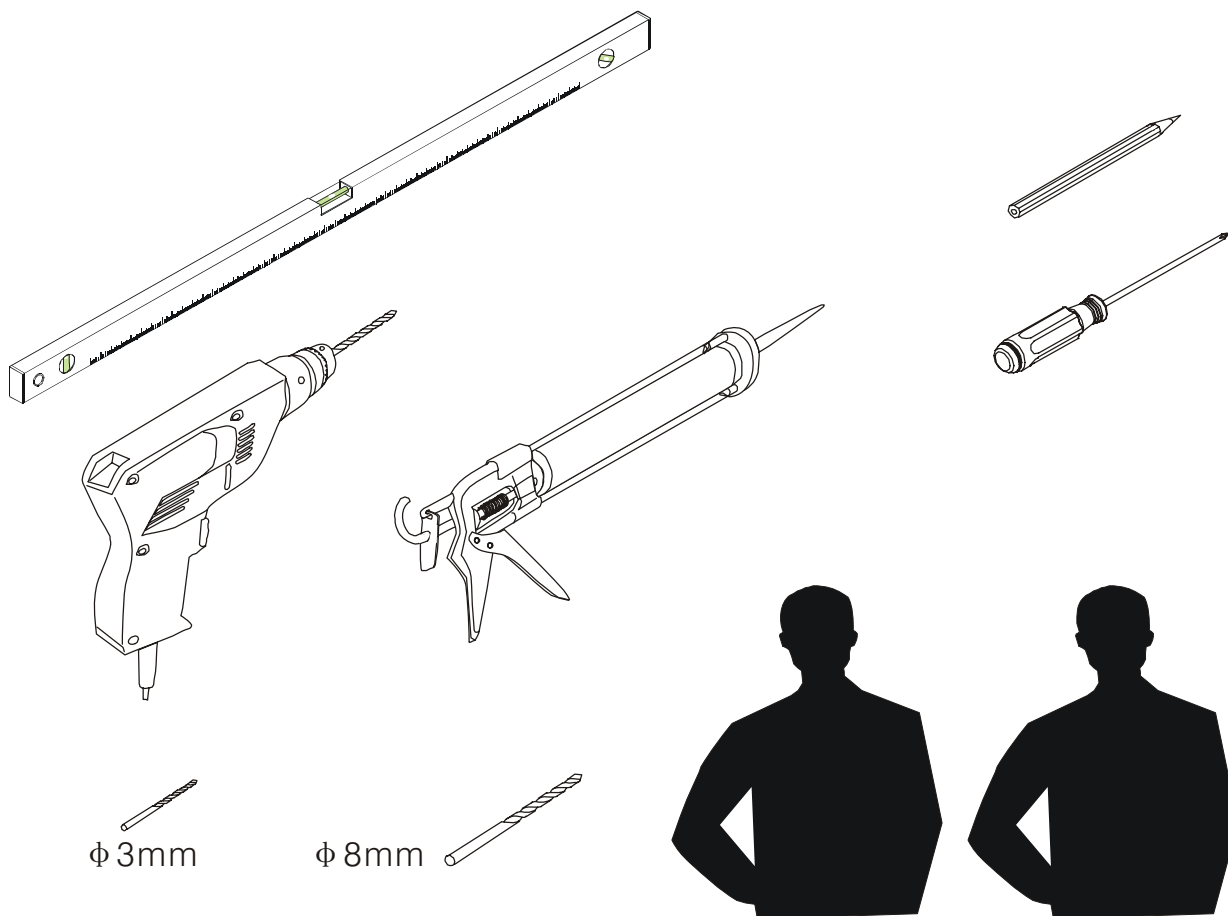

Należy szczególnie chronić krawędzie szyby przed uderzeniem o twardą powierzchnię.

■ MONTAŻ:

Prosimy uważnie przeczytać instrukcję przed rozpoczęciem instalacji.

Ściana kabiny posiada 20mm zakres regulacji, który pozwala dopasować kabinę do pionu ściany.

Szczególną ostrożność należy zachować podczas wiercenia otworów w ścianach, należy uważać na ukryte rury i przewody elektryczne.

Przed montażem kabiny zainstaluj brodzik zgodnie z instrukcją producenta, zwracając uwagę na wypoziomowanie brodzika we wszystkich kierunkach.

Szczeliny między kabiną a brodzikiem i ścianami należy dokładnie wypełnić silikonem.

UWAGA: Produkt jest ciężki i wymaga dwóch osób do montażu.

Należy usunąć folię ochronną z profili aluminiowych przed instalacją.

■ EKSPLOATACJA:

Po każdej kąpieli należy spłukać wnętrze kabiny czystą bieżącą wodą. Pozostałe na szybach resztki wody usunąć za pomocą specjalnej gumowej ściągaczki lub wytrzeć do sucha za pomocą miękkiej ściereczki. Okresowo czyścić całą kabinę przy pomocy miękkiej ściereczki (nie stosować ścierek, które zawierają w swojej strukturze elementy szorstkie i trące). Do okresowego czyszczenia stosować tylko i wyłącznie łagodne środki chemiczne przeznaczone do czyszczenia kabin prysznicowych (szyby w kabinie można czyścić środkami do mycia okien).

W celu usunięcia osadów wapiennych można stosować roztwór wody z octem.

WYMAGANE NARZĘDZIA

PRODUKT CIĘŻKI WYMAGA DWÓCH OSÓB DO MONTAŻU