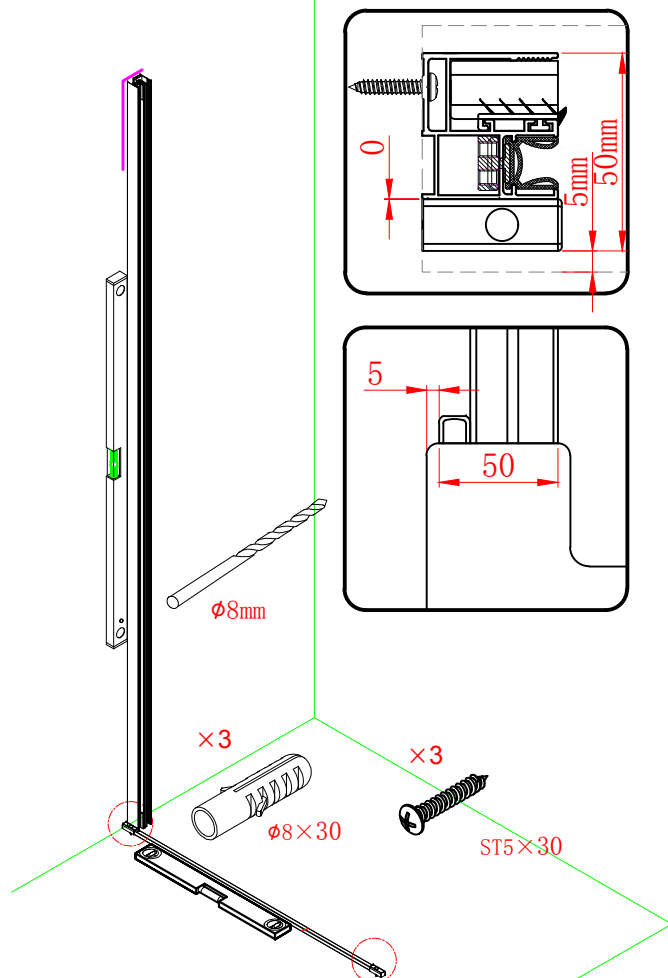

PRODUKT CIĘŻKI WYMAGA DWÓCH OSÓB DO MONTAŻU