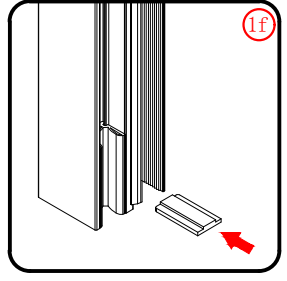

PRODUKT CIĘŻKI WYMAGA DWÓCH OSÓB DO MONTAŻU