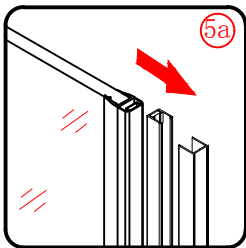

PRODUKT CIĘŻKI WYMAGA DWÓCH OSÓB DO MONTAŻU