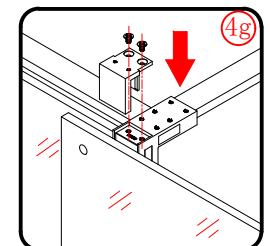

PRODUKT CIĘŻKI WYMAGA DWÓCH OSÓB DO MONTAŻU