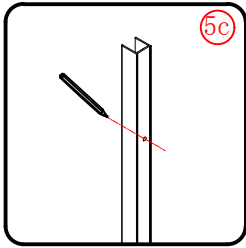

PRODUKT CIĘŻKI WYMAGA DWÓCH OSÓB DO MONTAŻU