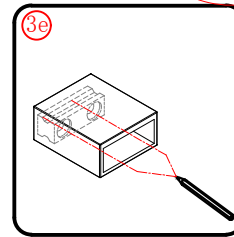

PRODUKT CIĘŻKI WYMAGA DWÓCH OSÓB DO MONTAŻU