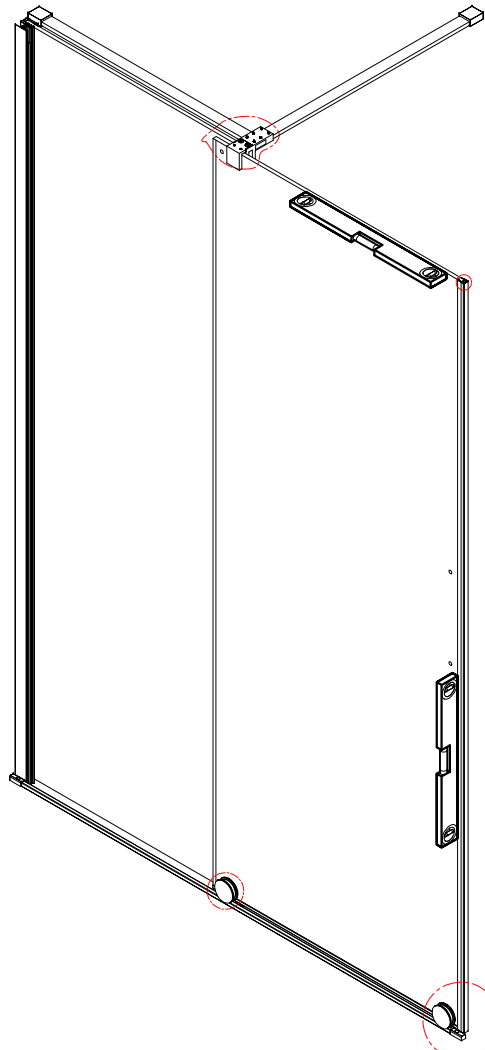

Należy szczególnie chronić krawędzie szyby przed uderzeniem o twardą powierzchnię.

■ MONTAŻ:

Prosimy uważnie przeczytać instrukcję przed rozpoczęciem instalacji.

Ściana kabiny posiada 20mm zakres regulacji, który pozwala dopasować kabinę do pionu ściany.

Szczeliny między kabiną a brodzikiem i ścianami należy dokładnie wypełnić silikonem.

UWAGA: Produkt jest ciężki i wymaga dwóch osób do montażu.

Należy usunąć folię ochronną z profili aluminiowych przed instalacją.

PRODUKT CIĘŻKI WYMAGA DWÓCH OSÓB DO MONTAŻU

PRODUKT CIĘŻKI WYMAGA DWÓCH OSÓB DO MONTAŻU