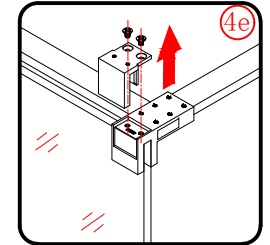

PRODUKT CIĘŻKI WYMAGA DWÓCH OSÓB DO MONTAŻU