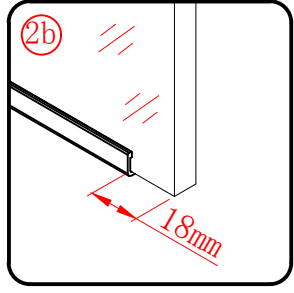

PRODUKT CIĘŻKI WYMAGA DWÓCH OSÓB DO MONTAŻU