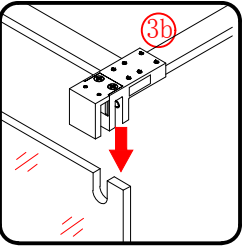

PRODUKT CIĘŻKI WYMAGA DWÓCH OSÓB DO MONTAŻU