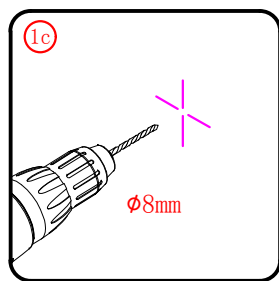

PRODUKT CIĘŻKI WYMAGA DWÓCH OSÓB DO MONTAŻU