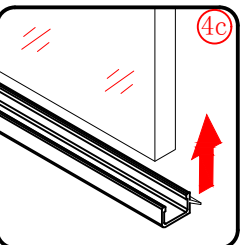

PRODUKT CIĘŻKI WYMAGA DWÓCH OSÓB DO MONTAŻU