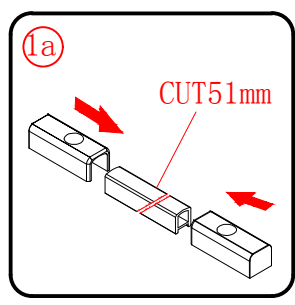

PRODUKT CIĘŻKI WYMAGA DWÓCH OSÓB DO MONTAŻU