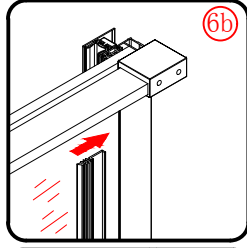

PRODUKT CIĘŻKI WYMAGA DWÓCH OSÓB DO MONTAŻU