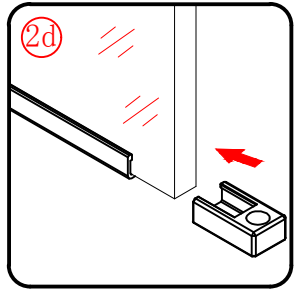

PRODUKT CIĘŻKI WYMAGA DWÓCH OSÓB DO MONTAŻU