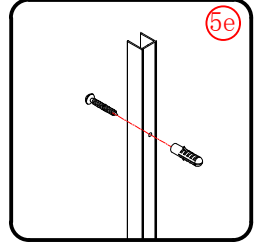

PRODUKT CIĘŻKI WYMAGA DWÓCH OSÓB DO MONTAŻU