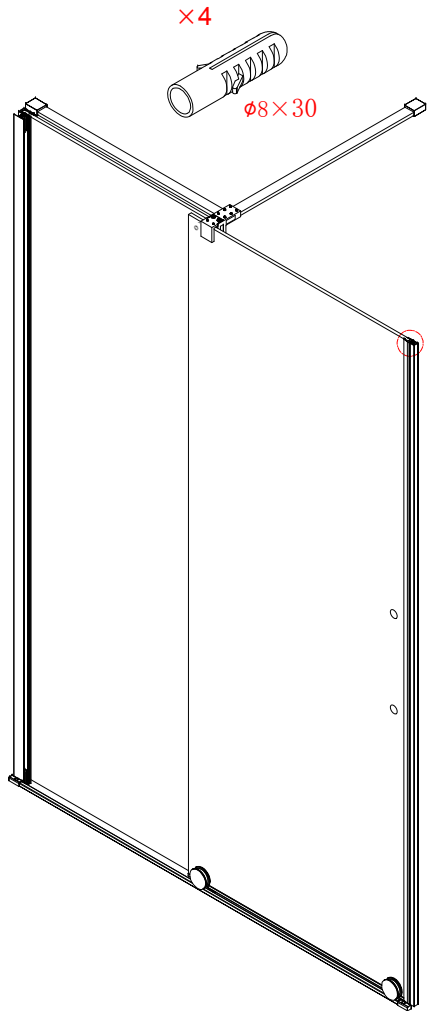

PRODUKT CIĘŻKI WYMAGA DWÓCH OSÓB DO MONTAŻU