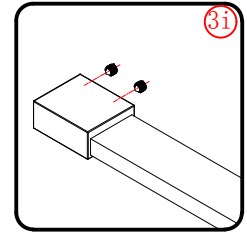

PRODUKT CIĘŻKI WYMAGA DWÓCH OSÓB DO MONTAŻU