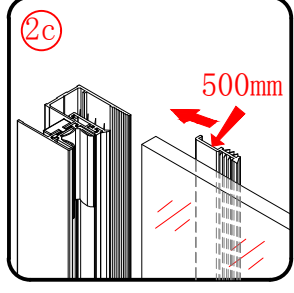

PRODUKT CIĘŻKI WYMAGA DWÓCH OSÓB DO MONTAŻU