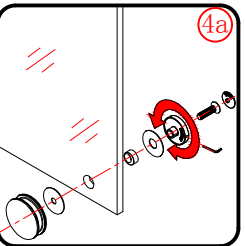

PRODUKT CIĘŻKI WYMAGA DWÓCH OSÓB DO MONTAŻU