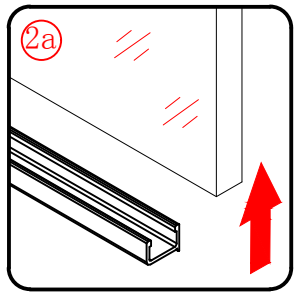

PRODUKT CIĘŻKI WYMAGA DWÓCH OSÓB DO MONTAŻU