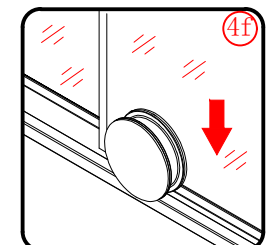

PRODUKT CIĘŻKI WYMAGA DWÓCH OSÓB DO MONTAŻU