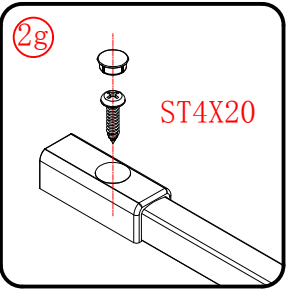

PRODUKT CIĘŻKI WYMAGA DWÓCH OSÓB DO MONTAŻU