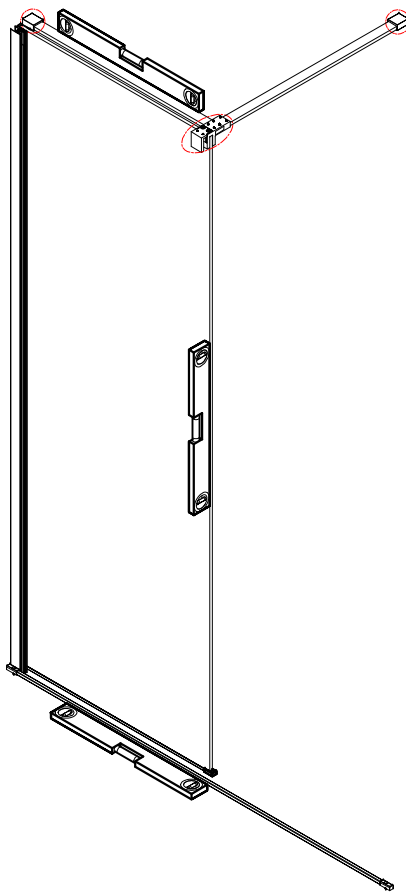

PRODUKT CIĘŻKI WYMAGA DWÓCH OSÓB DO MONTAŻU