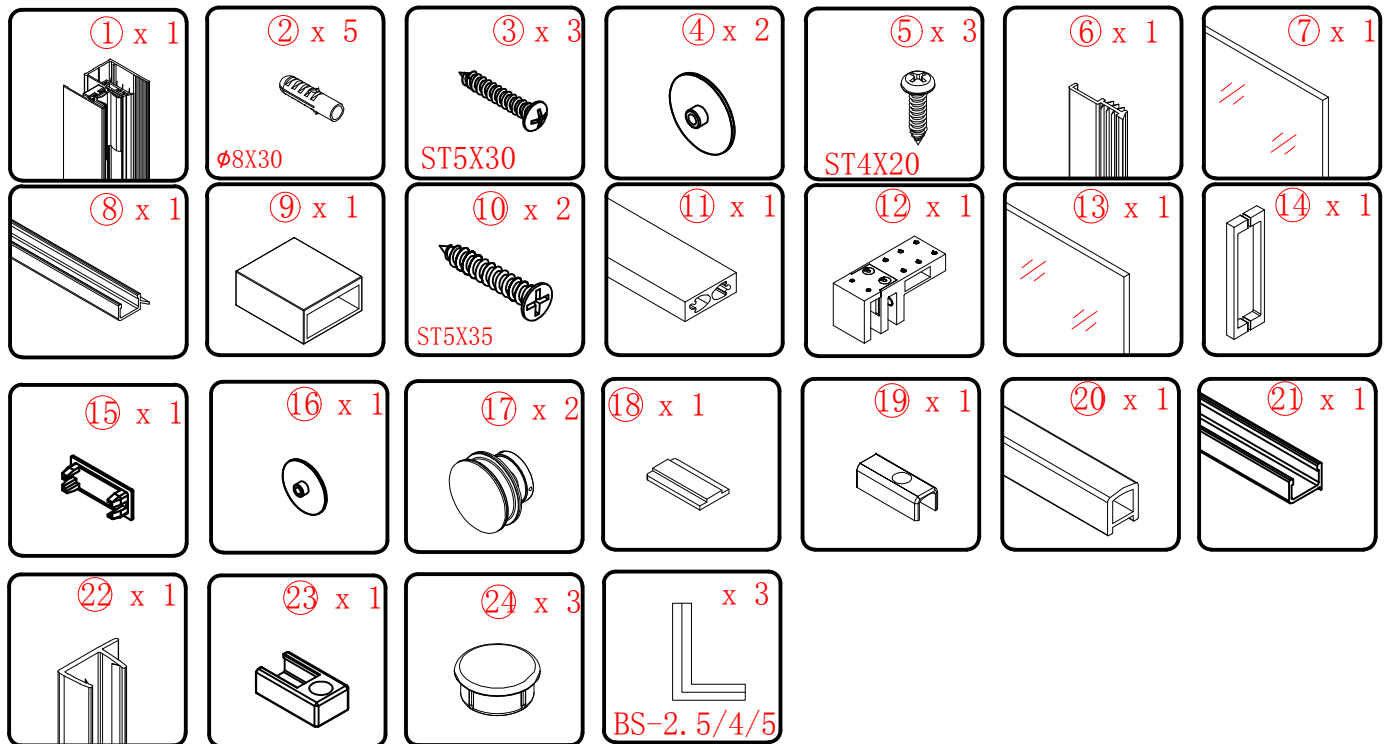

PRODUKT CIĘŻKI WYMAGA DWÓCH OSÓB DO MONTAŻU