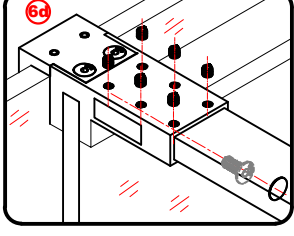

PRODUKT CIĘŻKI WYMAGA DWÓCH OSÓB DO MONTAŻU