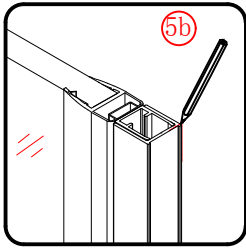

PRODUKT CIĘŻKI WYMAGA DWÓCH OSÓB DO MONTAŻU