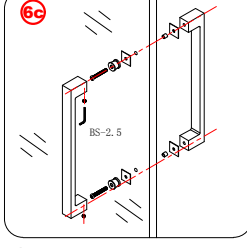

PRODUKT CIĘŻKI WYMAGA DWÓCH OSÓB DO MONTAŻU