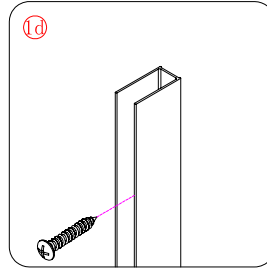

3

PRODUKT CIĘŻKI WYMAGA DWÓCH OSÓB DO MONTAŻU