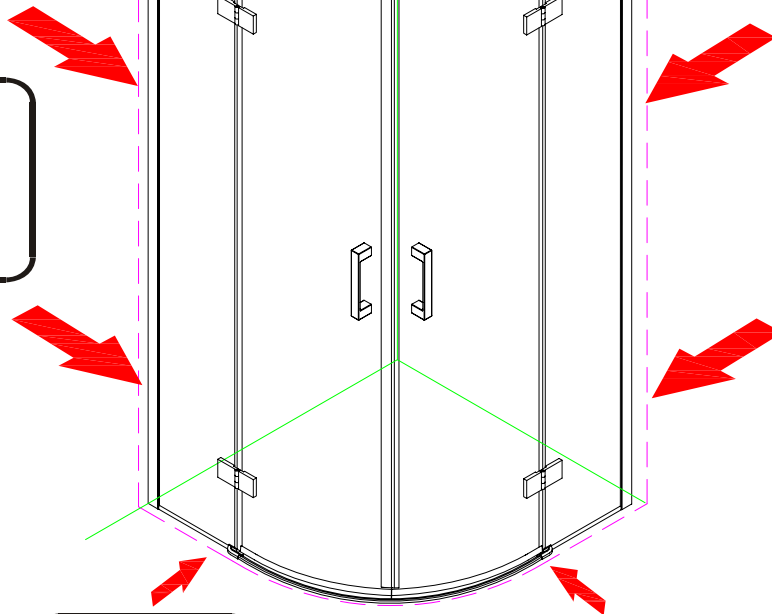

## ■ MONTAŻ:

Prosimy uważnie przeczytać instrukcję przed rozpoczęciem instalacji.

Ściana kabiny posiada 20mm zakres regulacji, który pozwala dopasować kabinę do pionu ściany.

Szczególną ostrożność należy zachować podczas wiercenia otworów w ścianach, należy uważać na ukryte rury i przewody elektryczne.

## WYMAGANE NARZĘDZIA

PRODUKT CIĘŻKI WYMAGA DWÓCH OSÓB DO MONTAŻU

 ① x 2	 ② x 2	 ③ x 2	 ④ x 2	 ⑤ x 2	 ⑥ x 2
 ⑦ x 2	 ⑧ x 2	 ⑨ x 4	 ⑩ x 2	 ⑪ x 2	 ⑫ x 2
 ⑬ x 1	 x 10	 x 12	 x 6	 x 4	 x 6
 x 10 Ø8X30	 x 16	 x 4			

PRODUKT CIĘŻKI WYMAGA DWÓCH OSÓB DO MONTAŻU

3

PRODUKT CIĘŻKI WYMAGA DWÓCH OSÓB DO MONTAŻU

PRODUKT CIĘŻKI WYMAGA DWÓCH OSÓB DO MONTAŻU

PRODUKT CIĘŻKI WYMAGA DWÓCH OSÓB DO MONTAŻU