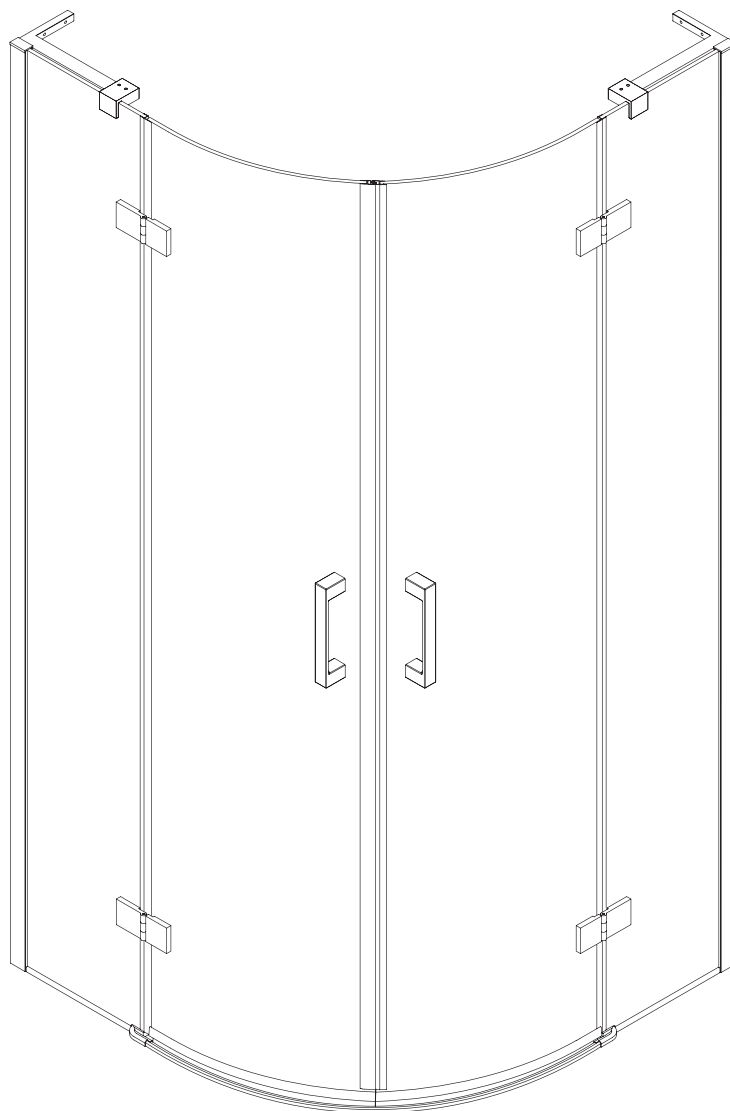

SERIA-U

Drzwi skrzydłowe

INSTRUKCJA MONTAŻU

( Dla QF4 )

## ■ MONTAŻ:

Prosimy uważnie przeczytać instrukcję przed rozpoczęciem instalacji.

Ściana kabiny posiada 20mm zakres regulacji, który pozwala dopasować kabinę do pionu ściany.

Szczególną ostrożność należy zachować podczas wiercenia otworów w ścianach, należy uważać na ukryte rury i przewody elektryczne.