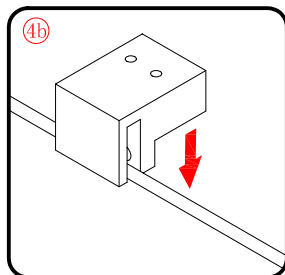

PRODUKT CIĘŻKI WYMAGA DWÓCH OSÓB DO MONTAŻU