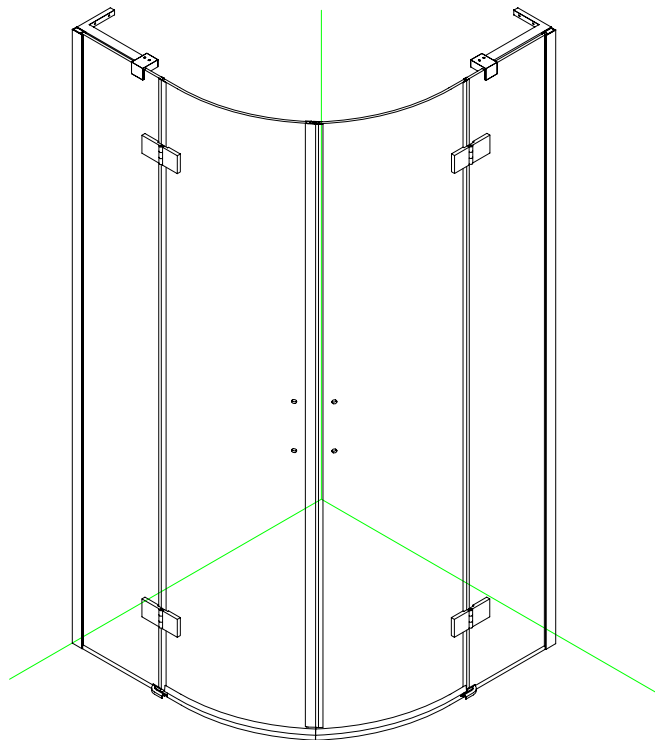

## ■ MONTAŻ:

Prosimy uważnie przeczytać instrukcję przed rozpoczęciem instalacji.

Ściana kabiny posiada 20mm zakres regulacji, który pozwala dopasować kabinę do pionu ściany.

Szczególną ostrożność należy zachować podczas wiercenia otworów w ścianach, należy uważać na ukryte rury i przewody elektryczne.

## WYMAGANE NARZĘDZIA

PRODUKT CIĘŻKI WYMAGA DWÓCH OSÓB DO MONTAŻU

 ① x 2	 ② x 2	 ③ x 2	 ④ x 2	 ⑤ x 2	 ⑥ x 2
 ⑦ x 2	 ⑧ x 2	 ⑨ x 4	 ⑩ x 2	 ⑪ x 2	 ⑫ x 2
 ⑬ x 1	 x 10	 x 12	 x 6	 x 4	 x 6
 x 10 Ø8X30	 x 16	 x 4			

PRODUKT CIĘŻKI WYMAGA DWÓCH OSÓB DO MONTAŻU

3

PRODUKT CIĘŻKI WYMAGA DWÓCH OSÓB DO MONTAŻU

PRODUKT CIĘŻKI WYMAGA DWÓCH OSÓB DO MONTAŻU

PRODUKT CIĘŻKI WYMAGA DWÓCH OSÓB DO MONTAŻU