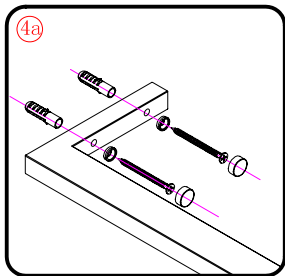

## ■ MONTAŻ:

Prosimy uważnie przeczytać instrukcję przed rozpoczęciem instalacji.

Ściana kabiny posiada 20mm zakres regulacji, który pozwala dopasować kabinę do pionu ściany.

Szczególną ostrożność należy zachować podczas wiercenia otworów w ścianach, należy uważać na ukryte rury i przewody elektryczne.

## WYMAGANE NARZĘDZIA

PRODUKT CIĘŻKI WYMAGA DWÓCH OSÓB DO MONTAŻU

 ① x 2	 ② x 2	 ③ x 2	 ④ x 2	 ⑤ x 2	 ⑥ x 2
 ⑦ x 2	 ⑧ x 2	 ⑨ x 4	 ⑩ x 2	 ⑪ x 2	 ⑫ x 2
 ⑬ x 1	 x 10	 x 12	 x 6	 x 4	 x 6
 x 10 Ø8X30	 x 16	 x 4			

PRODUKT CIĘŻKI WYMAGA DWÓCH OSÓB DO MONTAŻU

3

PRODUKT CIĘŻKI WYMAGA DWÓCH OSÓB DO MONTAŻU

PRODUKT CIĘŻKI WYMAGA DWÓCH OSÓB DO MONTAŻU

PRODUKT CIĘŻKI WYMAGA DWÓCH OSÓB DO MONTAŻU