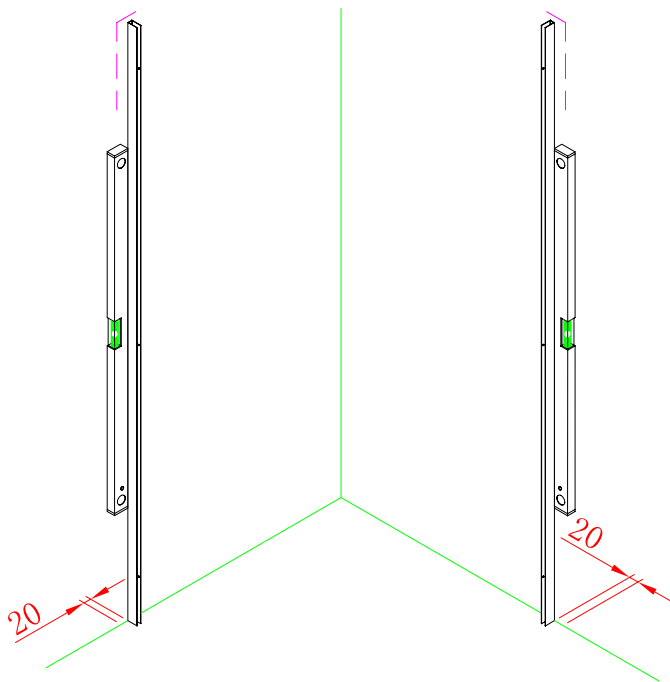

3

PRODUKT CIĘŻKI WYMAGA DWÓCH OSÓB DO MONTAŻU