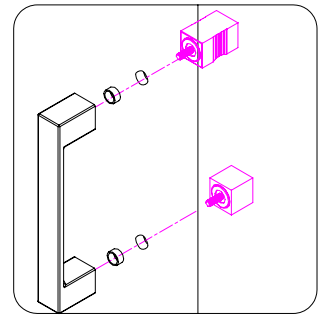

## ■ MONTAŻ:

Prosimy uważnie przeczytać instrukcję przed rozpoczęciem instalacji.

Ściana kabiny posiada 20mm zakres regulacji, który pozwala dopasować kabinę do pionu ściany.

Szczególną ostrożność należy zachować podczas wiercenia otworów w ścianach, należy uważać na ukryte rury i przewody elektryczne.

## WYMAGANE NARZĘDZIA

PRODUKT CIĘŻKI WYMAGA DWÓCH OSÓB DO MONTAŻU

 ① x 2	 ② x 2	 ③ x 2	 ④ x 2	 ⑤ x 2	 ⑥ x 2
 ⑦ x 2	 ⑧ x 2	 ⑨ x 4	 ⑩ x 2	 ⑪ x 2	 ⑫ x 2
 ⑬ x 1	 x 10	 x 12	 x 6	 x 4	 x 6
 x 10 Ø8X30	 x 16	 x 4			

PRODUKT CIĘŻKI WYMAGA DWÓCH OSÓB DO MONTAŻU

3

PRODUKT CIĘŻKI WYMAGA DWÓCH OSÓB DO MONTAŻU

PRODUKT CIĘŻKI WYMAGA DWÓCH OSÓB DO MONTAŻU

PRODUKT CIĘŻKI WYMAGA DWÓCH OSÓB DO MONTAŻU