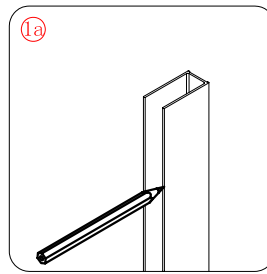

3

PRODUKT CIĘŻKI WYMAGA DWÓCH OSÓB DO MONTAŻU