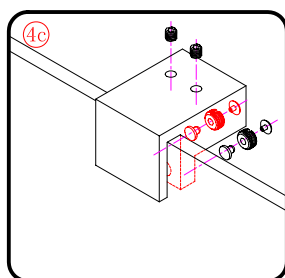

## ■ MONTAŻ:

Prosimy uważnie przeczytać instrukcję przed rozpoczęciem instalacji.

Ściana kabiny posiada 20mm zakres regulacji, który pozwala dopasować kabinę do pionu ściany.

Szczególną ostrożność należy zachować podczas wiercenia otworów w ścianach, należy uważać na ukryte rury i przewody elektryczne.

## WYMAGANE NARZĘDZIA

PRODUKT CIĘŻKI WYMAGA DWÓCH OSÓB DO MONTAŻU

 ① x 2	 ② x 2	 ③ x 2	 ④ x 2	 ⑤ x 2	 ⑥ x 2
 ⑦ x 2	 ⑧ x 2	 ⑨ x 4	 ⑩ x 2	 ⑪ x 2	 ⑫ x 2
 ⑬ x 1	 x 10	 x 12	 x 6	 x 4	 x 6
 x 10 Ø8X30	 x 16	 x 4			

PRODUKT CIĘŻKI WYMAGA DWÓCH OSÓB DO MONTAŻU

3

PRODUKT CIĘŻKI WYMAGA DWÓCH OSÓB DO MONTAŻU

PRODUKT CIĘŻKI WYMAGA DWÓCH OSÓB DO MONTAŻU

PRODUKT CIĘŻKI WYMAGA DWÓCH OSÓB DO MONTAŻU