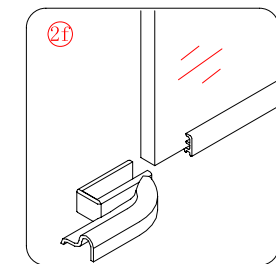

3

PRODUKT CIĘŻKI WYMAGA DWÓCH OSÓB DO MONTAŻU