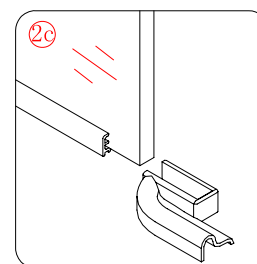

3

PRODUKT CIĘŻKI WYMAGA DWÓCH OSÓB DO MONTAŻU