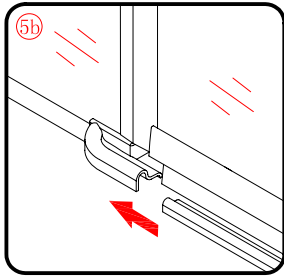

## ■ MONTAŻ:

Prosimy uważnie przeczytać instrukcję przed rozpoczęciem instalacji.

Ściana kabiny posiada 20mm zakres regulacji, który pozwala dopasować kabinę do pionu ściany.

Szczególną ostrożność należy zachować podczas wiercenia otworów w ścianach, należy uważać na ukryte rury i przewody elektryczne.

## WYMAGANE NARZĘDZIA

PRODUKT CIĘŻKI WYMAGA DWÓCH OSÓB DO MONTAŻU

 ① x 2	 ② x 2	 ③ x 2	 ④ x 2	 ⑤ x 2	 ⑥ x 2
 ⑦ x 2	 ⑧ x 2	 ⑨ x 4	 ⑩ x 2	 ⑪ x 2	 ⑫ x 2
 ⑬ x 1	 x 10	 x 12	 x 6	 x 4	 x 6
 x 10 Ø8X30	 x 16	 x 4			

PRODUKT CIĘŻKI WYMAGA DWÓCH OSÓB DO MONTAŻU

3

PRODUKT CIĘŻKI WYMAGA DWÓCH OSÓB DO MONTAŻU

PRODUKT CIĘŻKI WYMAGA DWÓCH OSÓB DO MONTAŻU

PRODUKT CIĘŻKI WYMAGA DWÓCH OSÓB DO MONTAŻU