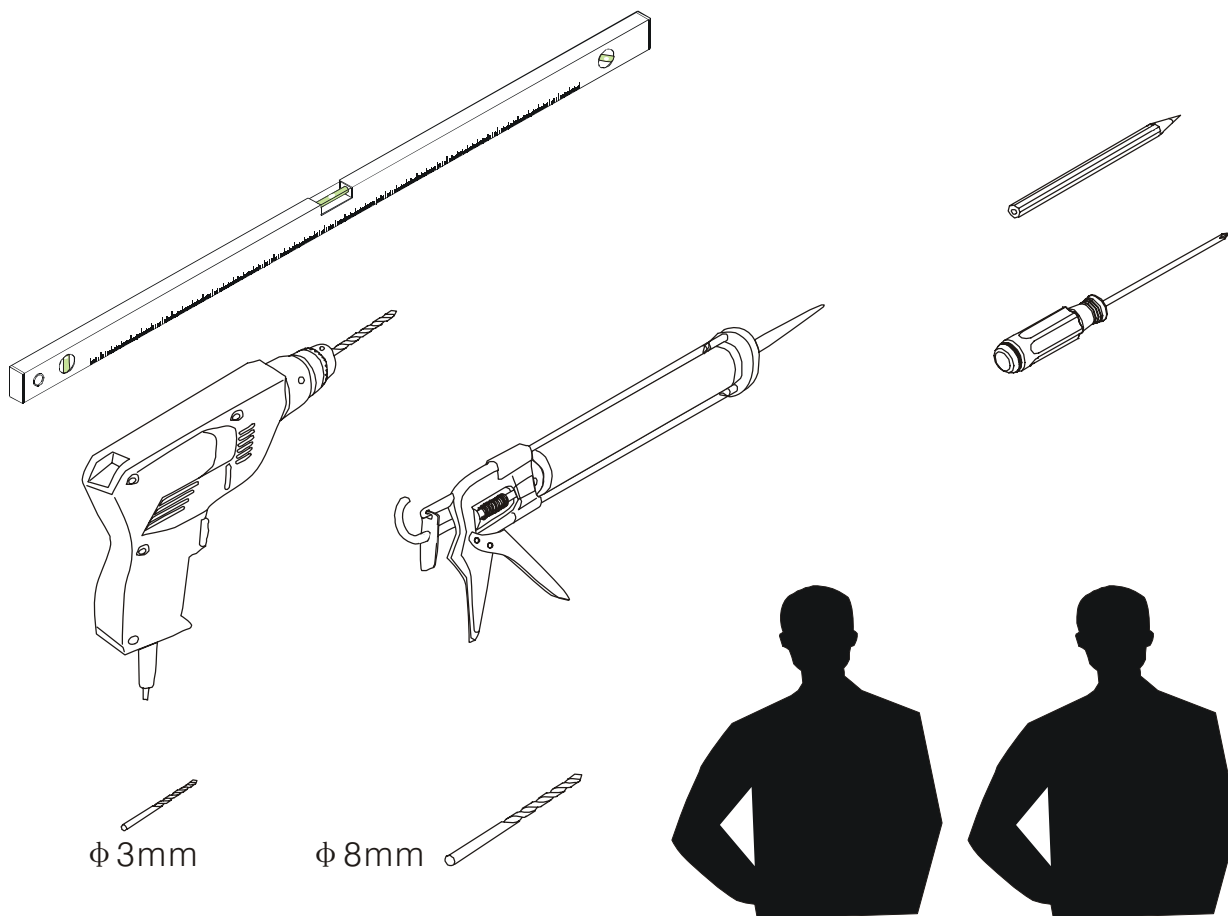

Należy szczególnie chronić krawędzie szyby przed uderzeniem o twardą powierzchnię.

■ MONTAŻ:

Prosimy uważnie przeczytać instrukcję przed rozpoczęciem instalacji.

Ściana kabiny posiada 20mm zakres regulacji, który pozwala dopasować kabinę do pionu ściany.

Szczególną ostrożność należy zachować podczas wiercenia otworów w ścianach, należy uważać na ukryte rury i przewody elektryczne.

Przed montażem kabiny zainstaluj brodzik zgodnie z instrukcją producenta, zwracając uwagę na wypoziomowanie brodzika we wszystkich kierunkach.

Szczeliny między kabiną a brodzikiem i ścianami należy dokładnie wypełnić silikonem.

UWAGA: Produkt jest ciężki i wymaga dwóch osób do montażu.

Należy usunąć folię ochronną z profili aluminiowych przed instalacją.

■ EKSPLOATACJA:

Po każdej kąpieli należy spłukać wnętrze kabiny czystą bieżącą wodą. Pozostałe na szybach resztki wody usunąć za pomocą specjalnej gumowej ściągaczki lub wytrzeć do sucha za pomocą miękkiej ściereczki. Okresowo czyścić całą kabinę przy pomocy miękkiej ściereczki (nie stosować ścierek, które zawierają w swojej strukturze elementy szorstkie i trące). Do okresowego czyszczenia stosować tylko i wyłącznie łagodne środki chemiczne przeznaczone do czyszczenia kabin prysznicowych (szyby w kabinie można czyścić środkami do mycia okien).

W celu usunięcia osadów wapiennych można stosować roztwór wody z octem.

WYMAGANE NARZĘDZIA

PRODUKT CIĘŻKI WYMAGA DWÓCH OSÓB DO MONTAŻU