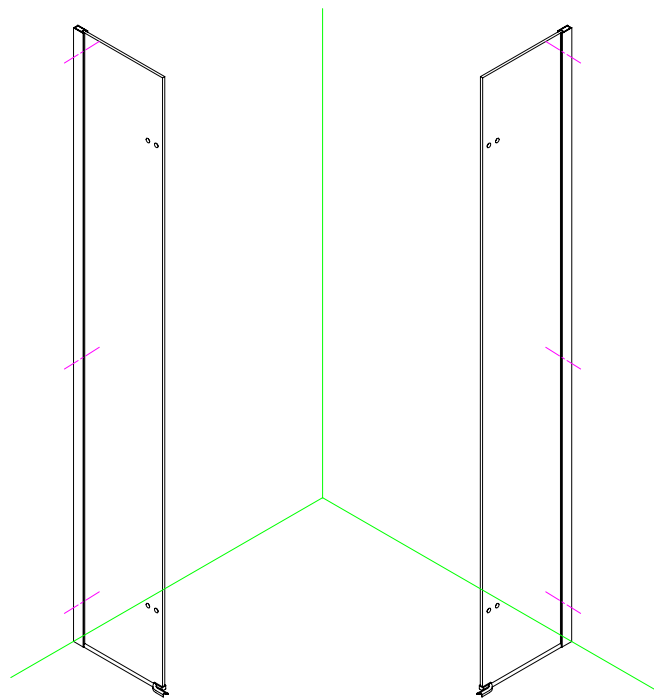

3

PRODUKT CIĘŻKI WYMAGA DWÓCH OSÓB DO MONTAŻU