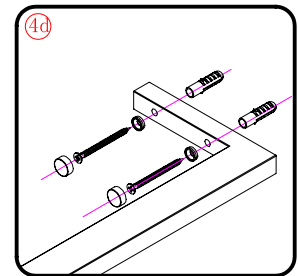

## ■ MONTAŻ:

Prosimy uważnie przeczytać instrukcję przed rozpoczęciem instalacji.

Ściana kabiny posiada 20mm zakres regulacji, który pozwala dopasować kabinę do pionu ściany.

Szczególną ostrożność należy zachować podczas wiercenia otworów w ścianach, należy uważać na ukryte rury i przewody elektryczne.

## WYMAGANE NARZĘDZIA

PRODUKT CIĘŻKI WYMAGA DWÓCH OSÓB DO MONTAŻU

 ① x 2	 ② x 2	 ③ x 2	 ④ x 2	 ⑤ x 2	 ⑥ x 2
 ⑦ x 2	 ⑧ x 2	 ⑨ x 4	 ⑩ x 2	 ⑪ x 2	 ⑫ x 2
 ⑬ x 1	 x 10	 x 12	 x 6	 x 4	 x 6
 x 10 Ø8X30	 x 16	 x 4			

PRODUKT CIĘŻKI WYMAGA DWÓCH OSÓB DO MONTAŻU

3

PRODUKT CIĘŻKI WYMAGA DWÓCH OSÓB DO MONTAŻU

PRODUKT CIĘŻKI WYMAGA DWÓCH OSÓB DO MONTAŻU

PRODUKT CIĘŻKI WYMAGA DWÓCH OSÓB DO MONTAŻU