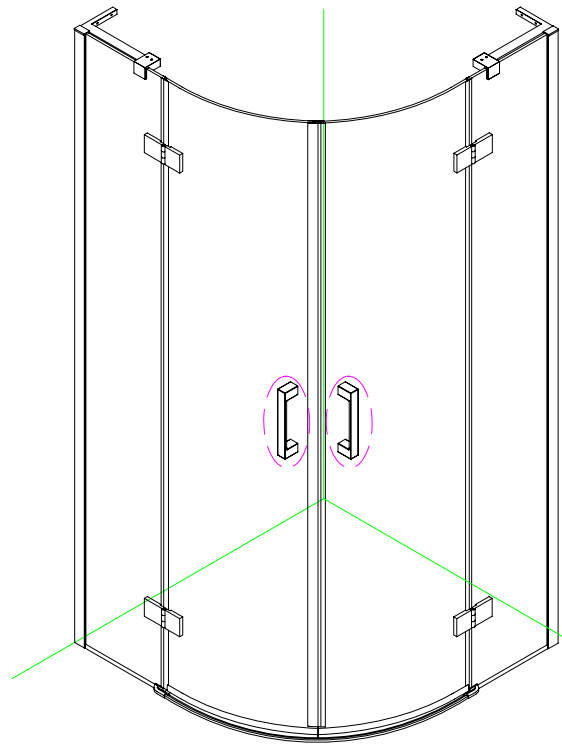

## ■ MONTAŻ:

Prosimy uważnie przeczytać instrukcję przed rozpoczęciem instalacji.

Ściana kabiny posiada 20mm zakres regulacji, który pozwala dopasować kabinę do pionu ściany.

Szczególną ostrożność należy zachować podczas wiercenia otworów w ścianach, należy uważać na ukryte rury i przewody elektryczne.

UWAGA: Produkt jest ciężki i wymaga dwóch osób do montażu.

Należy usunąć folię ochronną z profili aluminiowych przed instalacją.

## WYMAGANE NARZĘDZIA

PRODUKT CIĘŻKI WYMAGA DWÓCH OSÓB DO MONTAŻU

 ① x 2	 ② x 2	 ③ x 2	 ④ x 2	 ⑤ x 2	 ⑥ x 2
 ⑦ x 2	 ⑧ x 2	 ⑨ x 4	 ⑩ x 2	 ⑪ x 2	 ⑫ x 2
 ⑬ x 1	 x 10	 x 12	 x 6	 x 4	 x 6
 x 10 Ø8X30	 x 16	 x 4			

PRODUKT CIĘŻKI WYMAGA DWÓCH OSÓB DO MONTAŻU

3

PRODUKT CIĘŻKI WYMAGA DWÓCH OSÓB DO MONTAŻU

PRODUKT CIĘŻKI WYMAGA DWÓCH OSÓB DO MONTAŻU

PRODUKT CIĘŻKI WYMAGA DWÓCH OSÓB DO MONTAŻU