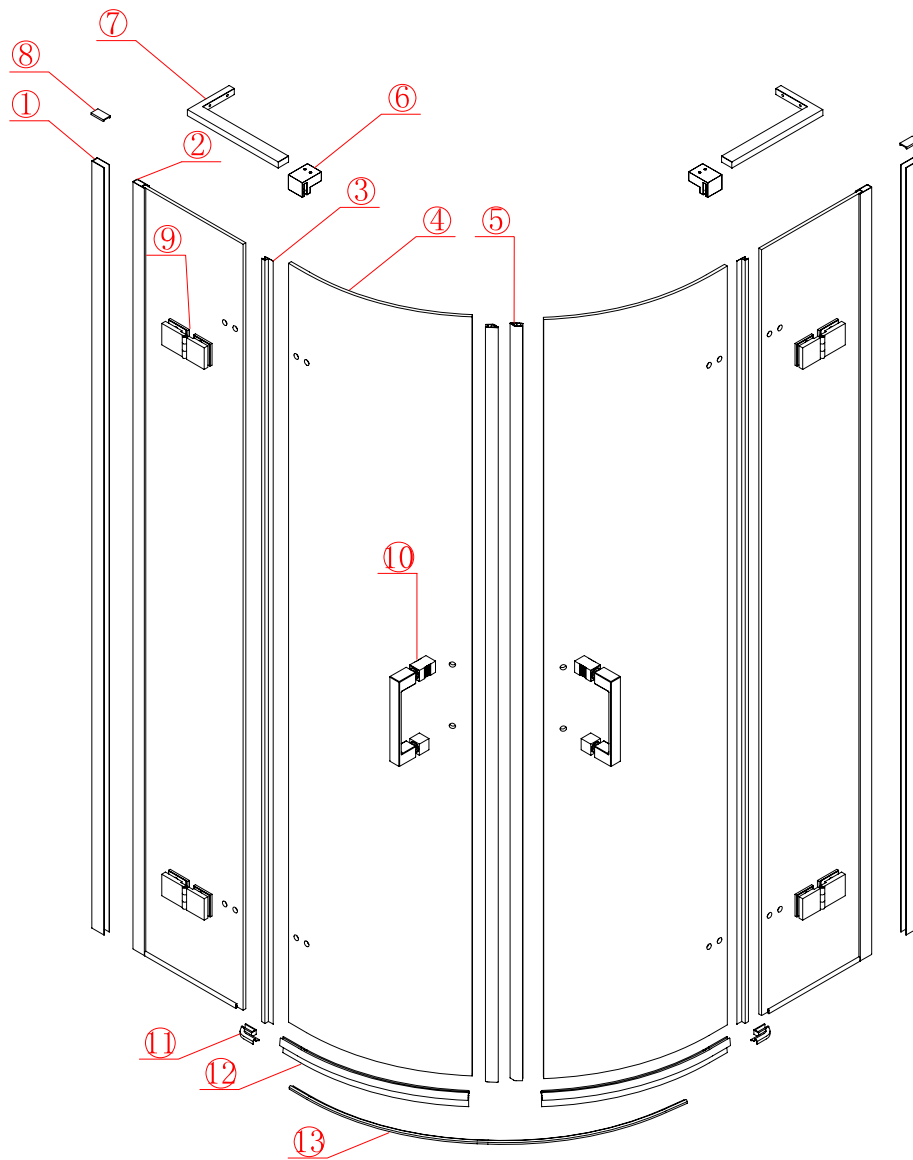

① x 2	② x 2	③ x 2	④ x 2	⑤ x 2	⑥ x 2
⑦ x 2	⑧ x 2	⑨ x 4	⑩ x 2	⑪ x 2	⑫ x 2
⑬ x 1	x 10	x 12	x 6	x 4	x 6
x 10 Ø8X30	x 16	x 4			

PRODUKT CIĘŻKI WYMAGA DWÓCH OSÓB DO MONTAŻU