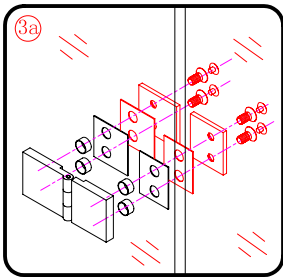

## ■ MONTAŻ:

Prosimy uważnie przeczytać instrukcję przed rozpoczęciem instalacji.

Ściana kabiny posiada 20mm zakres regulacji, który pozwala dopasować kabinę do pionu ściany.

Szczególną ostrożność należy zachować podczas wiercenia otworów w ścianach, należy uważać na ukryte rury i przewody elektryczne.

## WYMAGANE NARZĘDZIA

PRODUKT CIĘŻKI WYMAGA DWÓCH OSÓB DO MONTAŻU

 ① x 2	 ② x 2	 ③ x 2	 ④ x 2	 ⑤ x 2	 ⑥ x 2
 ⑦ x 2	 ⑧ x 2	 ⑨ x 4	 ⑩ x 2	 ⑪ x 2	 ⑫ x 2
 ⑬ x 1	 x 10	 x 12	 x 6	 x 4	 x 6
 x 10 Ø8X30	 x 16	 x 4			

PRODUKT CIĘŻKI WYMAGA DWÓCH OSÓB DO MONTAŻU

3

PRODUKT CIĘŻKI WYMAGA DWÓCH OSÓB DO MONTAŻU

PRODUKT CIĘŻKI WYMAGA DWÓCH OSÓB DO MONTAŻU

PRODUKT CIĘŻKI WYMAGA DWÓCH OSÓB DO MONTAŻU