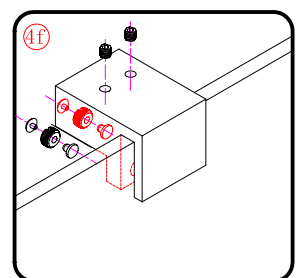

## ■ MONTAŻ:

Prosimy uważnie przeczytać instrukcję przed rozpoczęciem instalacji.

Ściana kabiny posiada 20mm zakres regulacji, który pozwala dopasować kabinę do pionu ściany.

Szczególną ostrożność należy zachować podczas wiercenia otworów w ścianach, należy uważać na ukryte rury i przewody elektryczne.

## WYMAGANE NARZĘDZIA

PRODUKT CIĘŻKI WYMAGA DWÓCH OSÓB DO MONTAŻU

 ① x 2	 ② x 2	 ③ x 2	 ④ x 2	 ⑤ x 2	 ⑥ x 2
 ⑦ x 2	 ⑧ x 2	 ⑨ x 4	 ⑩ x 2	 ⑪ x 2	 ⑫ x 2
 ⑬ x 1	 x 10	 x 12	 x 6	 x 4	 x 6
 x 10 Ø8X30	 x 16	 x 4			

PRODUKT CIĘŻKI WYMAGA DWÓCH OSÓB DO MONTAŻU

3

PRODUKT CIĘŻKI WYMAGA DWÓCH OSÓB DO MONTAŻU

PRODUKT CIĘŻKI WYMAGA DWÓCH OSÓB DO MONTAŻU

PRODUKT CIĘŻKI WYMAGA DWÓCH OSÓB DO MONTAŻU