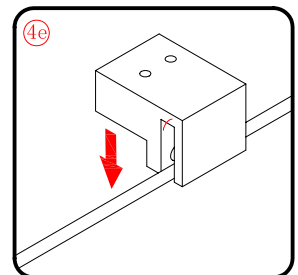

## ■ MONTAŻ:

Prosimy uważnie przeczytać instrukcję przed rozpoczęciem instalacji.

Ściana kabiny posiada 20mm zakres regulacji, który pozwala dopasować kabinę do pionu ściany.

Szczególną ostrożność należy zachować podczas wiercenia otworów w ścianach, należy uważać na ukryte rury i przewody elektryczne.

## WYMAGANE NARZĘDZIA

PRODUKT CIĘŻKI WYMAGA DWÓCH OSÓB DO MONTAŻU

 ① x 2	 ② x 2	 ③ x 2	 ④ x 2	 ⑤ x 2	 ⑥ x 2
 ⑦ x 2	 ⑧ x 2	 ⑨ x 4	 ⑩ x 2	 ⑪ x 2	 ⑫ x 2
 ⑬ x 1	 x 10	 x 12	 x 6	 x 4	 x 6
 x 10 Ø8X30	 x 16	 x 4			

PRODUKT CIĘŻKI WYMAGA DWÓCH OSÓB DO MONTAŻU

3

PRODUKT CIĘŻKI WYMAGA DWÓCH OSÓB DO MONTAŻU

PRODUKT CIĘŻKI WYMAGA DWÓCH OSÓB DO MONTAŻU

PRODUKT CIĘŻKI WYMAGA DWÓCH OSÓB DO MONTAŻU