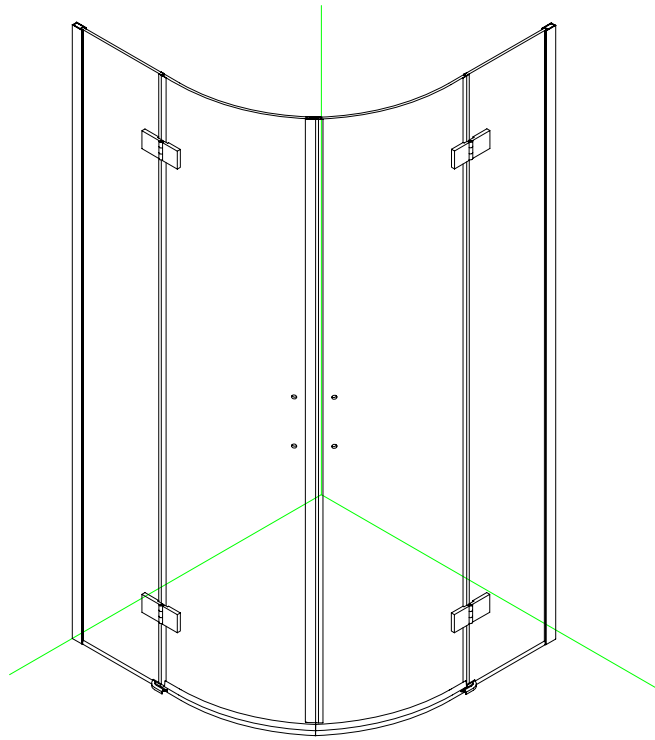

## ■ MONTAŻ:

Prosimy uważnie przeczytać instrukcję przed rozpoczęciem instalacji.

Ściana kabiny posiada 20mm zakres regulacji, który pozwala dopasować kabinę do pionu ściany.

Szczególną ostrożność należy zachować podczas wiercenia otworów w ścianach, należy uważać na ukryte rury i przewody elektryczne.

## WYMAGANE NARZĘDZIA

PRODUKT CIĘŻKI WYMAGA DWÓCH OSÓB DO MONTAŻU

 ① x 2	 ② x 2	 ③ x 2	 ④ x 2	 ⑤ x 2	 ⑥ x 2
 ⑦ x 2	 ⑧ x 2	 ⑨ x 4	 ⑩ x 2	 ⑪ x 2	 ⑫ x 2
 ⑬ x 1	 x 10	 x 12	 x 6	 x 4	 x 6
 x 10 Ø8X30	 x 16	 x 4			

PRODUKT CIĘŻKI WYMAGA DWÓCH OSÓB DO MONTAŻU

3

PRODUKT CIĘŻKI WYMAGA DWÓCH OSÓB DO MONTAŻU

PRODUKT CIĘŻKI WYMAGA DWÓCH OSÓB DO MONTAŻU

PRODUKT CIĘŻKI WYMAGA DWÓCH OSÓB DO MONTAŻU