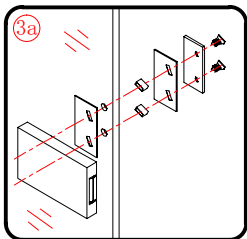

## ■ MONTAŻ:

Prosimy uważnie przeczytać instrukcję przed rozpoczęciem instalacji.

Ściana kabiny posiada 20mm zakres regulacji, który pozwala dopasować kabinę do pionu ściany.

Szczególną ostrożność należy zachować podczas wiercenia otworów w ścianach, należy uważać na ukryte rury i przewody elektryczne.

## WYMAGANE NARZĘDZIA

PRODUKT CIĘŻKI WYMAGA DWÓCH OSÓB DO MONTAŻU

PRODUKT CIĘŻKI WYMAGA DWÓCH OSÓB DO MONTAŻU

PRODUKT CIĘŻKI WYMAGA DWÓCH OSÓB DO MONTAŻU

PRODUKT CIĘŻKI WYMAGA DWÓCH OSÓB DO MONTAŻU

5

PRODUKT CIĘŻKI WYMAGA DWÓCH OSÓB DO MONTAŻU