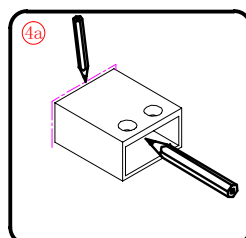

## ■ MONTAŻ:

Prosimy uważnie przeczytać instrukcję przed rozpoczęciem instalacji.

Ściana kabiny posiada 20mm zakres regulacji, który pozwala dopasować kabinę do pionu ściany.

Szczególną ostrożność należy zachować podczas wiercenia otworów w ścianach, należy uważać na ukryte rury i przewody elektryczne.

## WYMAGANE NARZĘDZIA

PRODUKT CIĘŻKI WYMAGA DWÓCH OSÓB DO MONTAŻU

PRODUKT CIĘŻKI WYMAGA DWÓCH OSÓB DO MONTAŻU

PRODUKT CIĘŻKI WYMAGA DWÓCH OSÓB DO MONTAŻU

PRODUKT CIĘŻKI WYMAGA DWÓCH OSÓB DO MONTAŻU

5

PRODUKT CIĘŻKI WYMAGA DWÓCH OSÓB DO MONTAŻU