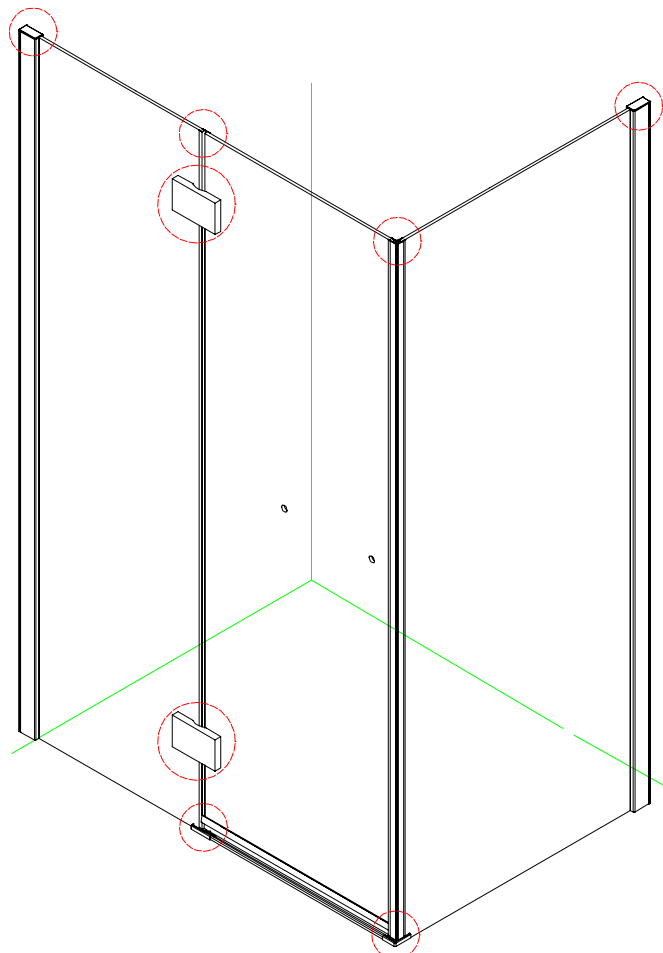

## ■ MONTAŻ:

Prosimy uważnie przeczytać instrukcję przed rozpoczęciem instalacji.

Ściana kabiny posiada 20mm zakres regulacji, który pozwala dopasować kabinę do pionu ściany.

Szczególną ostrożność należy zachować podczas wiercenia otworów w ścianach, należy uważać na ukryte rury i przewody elektryczne.

UWAGA: Produkt jest ciężki i wymaga dwóch osób do montażu.

Należy usunąć folię ochronną z profili aluminiowych przed instalacją.

## WYMAGANE NARZĘDZIA

PRODUKT CIĘŻKI WYMAGA DWÓCH OSÓB DO MONTAŻU

PRODUKT CIĘŻKI WYMAGA DWÓCH OSÓB DO MONTAŻU

PRODUKT CIĘŻKI WYMAGA DWÓCH OSÓB DO MONTAŻU

PRODUKT CIĘŻKI WYMAGA DWÓCH OSÓB DO MONTAŻU

5

PRODUKT CIĘŻKI WYMAGA DWÓCH OSÓB DO MONTAŻU