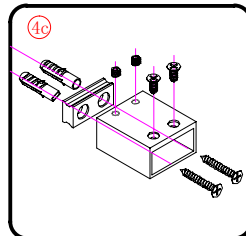

## ■ MONTAŻ:

Prosimy uważnie przeczytać instrukcję przed rozpoczęciem instalacji.

Ściana kabiny posiada 20mm zakres regulacji, który pozwala dopasować kabinę do pionu ściany.

Szczególną ostrożność należy zachować podczas wiercenia otworów w ścianach, należy uważać na ukryte rury i przewody elektryczne.

## WYMAGANE NARZĘDZIA

PRODUKT CIĘŻKI WYMAGA DWÓCH OSÓB DO MONTAŻU

PRODUKT CIĘŻKI WYMAGA DWÓCH OSÓB DO MONTAŻU

PRODUKT CIĘŻKI WYMAGA DWÓCH OSÓB DO MONTAŻU

PRODUKT CIĘŻKI WYMAGA DWÓCH OSÓB DO MONTAŻU

5

PRODUKT CIĘŻKI WYMAGA DWÓCH OSÓB DO MONTAŻU