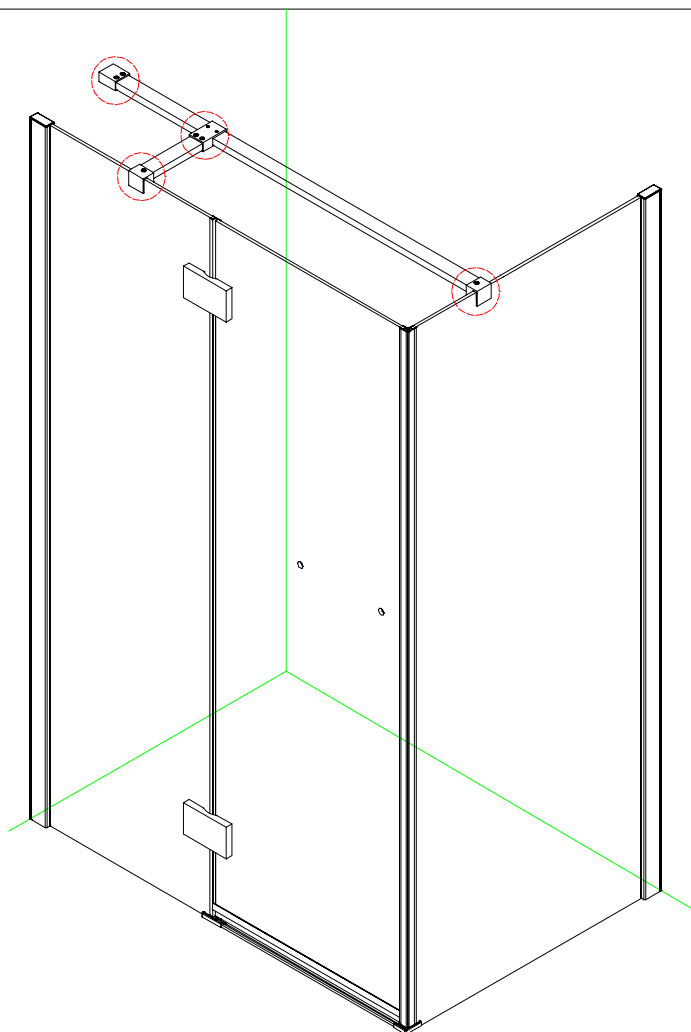

## ■ MONTAŻ:

Prosimy uważnie przeczytać instrukcję przed rozpoczęciem instalacji.

Ściana kabiny posiada 20mm zakres regulacji, który pozwala dopasować kabinę do pionu ściany.

Szczególną ostrożność należy zachować podczas wiercenia otworów w ścianach, należy uważać na ukryte rury i przewody elektryczne.

Przed montażem kabiny zainstaluj brodzik zgodnie z instrukcją producenta, zwracając uwagę na wypoziomowanie brodzika we wszystkich kierunkach.

Szczeliny między kabiną a brodzikiem i ścianami należy dokładnie wypełnić silikonem.

UWAGA: Produkt jest ciężki i wymaga dwóch osób do montażu.

Należy usunąć folię ochronną z profili aluminiowych przed instalacją.

## WYMAGANE NARZĘDZIA

PRODUKT CIĘŻKI WYMAGA DWÓCH OSÓB DO MONTAŻU

PRODUKT CIĘŻKI WYMAGA DWÓCH OSÓB DO MONTAŻU

PRODUKT CIĘŻKI WYMAGA DWÓCH OSÓB DO MONTAŻU

PRODUKT CIĘŻKI WYMAGA DWÓCH OSÓB DO MONTAŻU

5

PRODUKT CIĘŻKI WYMAGA DWÓCH OSÓB DO MONTAŻU