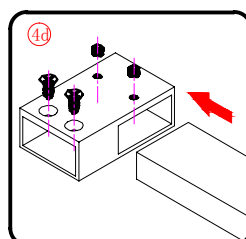

## ■ MONTAŻ:

Prosimy uważnie przeczytać instrukcję przed rozpoczęciem instalacji.

Ściana kabiny posiada 20mm zakres regulacji, który pozwala dopasować kabinę do pionu ściany.

Szczególną ostrożność należy zachować podczas wiercenia otworów w ścianach, należy uważać na ukryte rury i przewody elektryczne.

## WYMAGANE NARZĘDZIA

PRODUKT CIĘŻKI WYMAGA DWÓCH OSÓB DO MONTAŻU

PRODUKT CIĘŻKI WYMAGA DWÓCH OSÓB DO MONTAŻU

PRODUKT CIĘŻKI WYMAGA DWÓCH OSÓB DO MONTAŻU

PRODUKT CIĘŻKI WYMAGA DWÓCH OSÓB DO MONTAŻU

5

PRODUKT CIĘŻKI WYMAGA DWÓCH OSÓB DO MONTAŻU