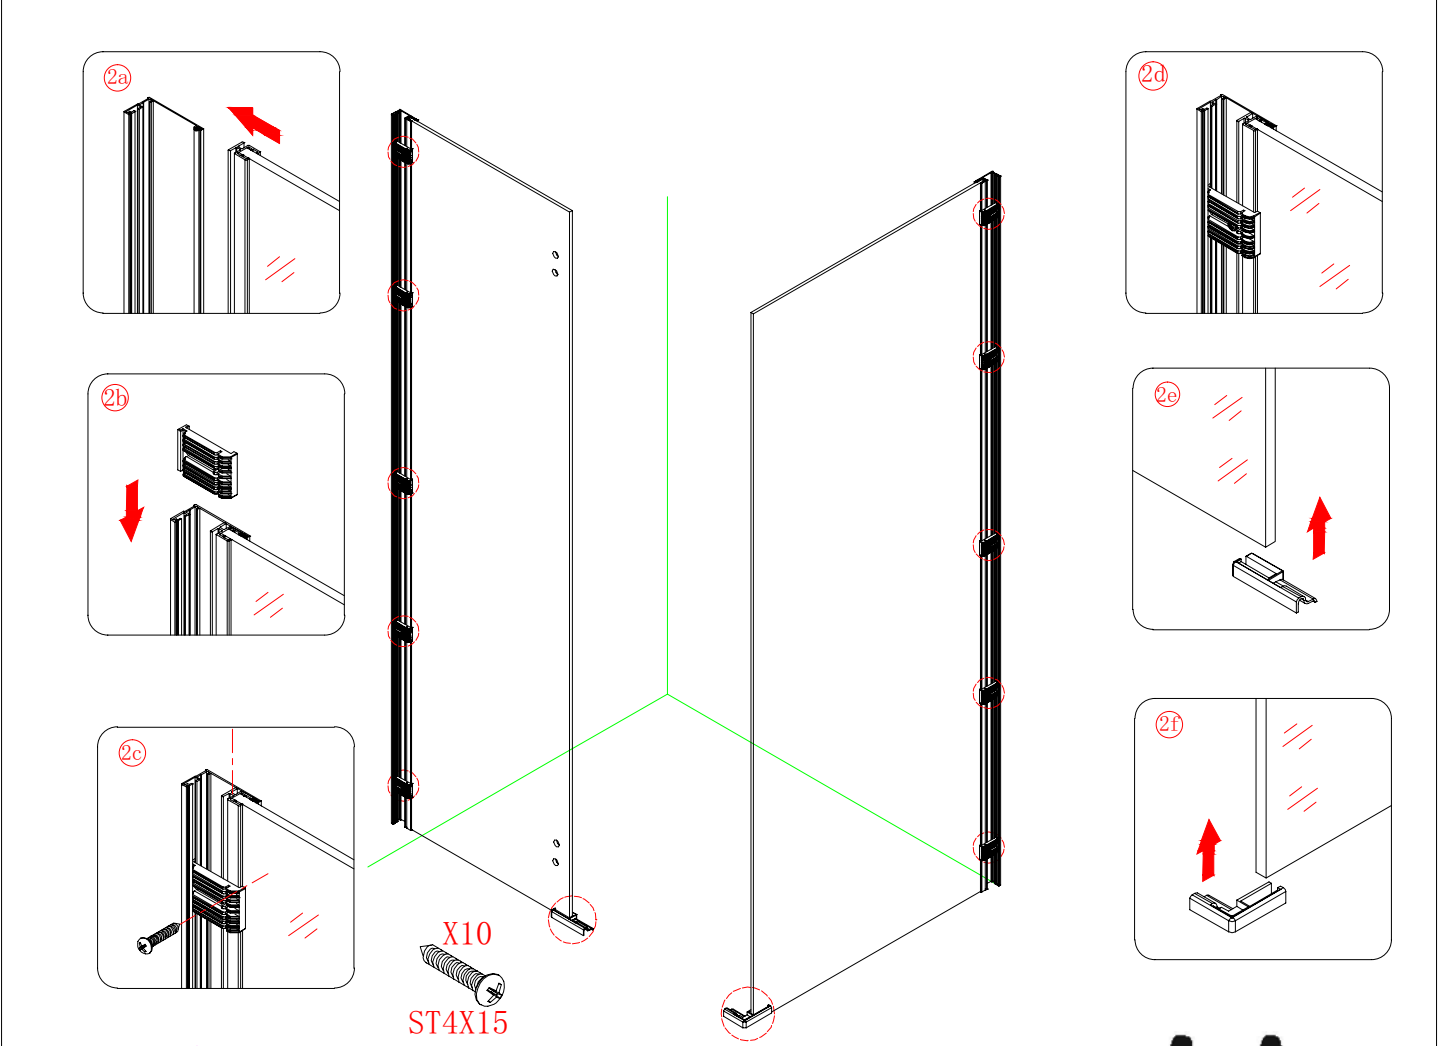

## ■ MONTAŻ:

Prosimy uważnie przeczytać instrukcję przed rozpoczęciem instalacji.

Ściana kabiny posiada 20mm zakres regulacji, który pozwala dopasować kabinę do pionu ściany.

Szczególną ostrożność należy zachować podczas wiercenia otworów w ścianach, należy uważać na ukryte rury i przewody elektryczne.

UWAGA: Produkt jest ciężki i wymaga dwóch osób do montażu.

Należy usunąć folię ochronną z profili aluminiowych przed instalacją.

## WYMAGANE NARZĘDZIA

PRODUKT CIĘŻKI WYMAGA DWÓCH OSÓB DO MONTAŻU

PRODUKT CIĘŻKI WYMAGA DWÓCH OSÓB DO MONTAŻU

PRODUKT CIĘŻKI WYMAGA DWÓCH OSÓB DO MONTAŻU

PRODUKT CIĘŻKI WYMAGA DWÓCH OSÓB DO MONTAŻU

5

PRODUKT CIĘŻKI WYMAGA DWÓCH OSÓB DO MONTAŻU