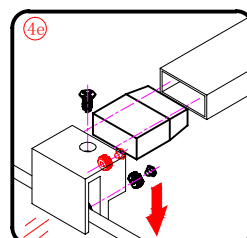

## ■ MONTAŻ:

Prosimy uważnie przeczytać instrukcję przed rozpoczęciem instalacji.

Ściana kabiny posiada 20mm zakres regulacji, który pozwala dopasować kabinę do pionu ściany.

Szczególną ostrożność należy zachować podczas wiercenia otworów w ścianach, należy uważać na ukryte rury i przewody elektryczne.

## WYMAGANE NARZĘDZIA

PRODUKT CIĘŻKI WYMAGA DWÓCH OSÓB DO MONTAŻU

PRODUKT CIĘŻKI WYMAGA DWÓCH OSÓB DO MONTAŻU

PRODUKT CIĘŻKI WYMAGA DWÓCH OSÓB DO MONTAŻU

PRODUKT CIĘŻKI WYMAGA DWÓCH OSÓB DO MONTAŻU

5

PRODUKT CIĘŻKI WYMAGA DWÓCH OSÓB DO MONTAŻU