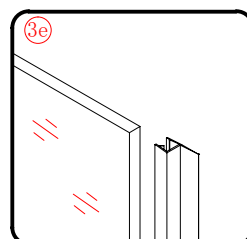

PRODUKT CIĘŻKI WYMAGA DWÓCH OSÓB DO MONTAŻU