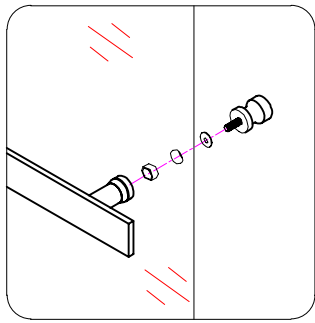

Należy szczególnie chronić krawędzie szyby przed uderzeniem o twardą powierzchnię.

## ■ MONTAŻ:

Prosimy uważnie przeczytać instrukcję przed rozpoczęciem instalacji.

Ściana kabiny posiada 20mm zakres regulacji, który pozwala dopasować kabinę do pionu ściany.

Szczególną ostrożność należy zachować podczas wiercenia otworów w ścianach, należy uważać na ukryte rury i przewody elektryczne.

## WYMAGANE NARZĘDZIA

PRODUKT CIĘŻKI WYMAGA DWÓCH OSÓB DO MONTAŻU

PRODUKT CIĘŻKI WYMAGA DWÓCH OSÓB DO MONTAŻU

PRODUKT CIĘŻKI WYMAGA DWÓCH OSÓB DO MONTAŻU

PRODUKT CIĘŻKI WYMAGA DWÓCH OSÓB DO MONTAŻU

5

PRODUKT CIĘŻKI WYMAGA DWÓCH OSÓB DO MONTAŻU