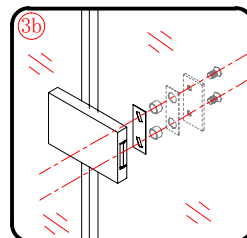

## ■ MONTAŻ:

Prosimy uważnie przeczytać instrukcję przed rozpoczęciem instalacji.

Ściana kabiny posiada 20mm zakres regulacji, który pozwala dopasować kabinę do pionu ściany.

Szczególną ostrożność należy zachować podczas wiercenia otworów w ścianach, należy uważać na ukryte rury i przewody elektryczne.

## WYMAGANE NARZĘDZIA

PRODUKT CIĘŻKI WYMAGA DWÓCH OSÓB DO MONTAŻU

PRODUKT CIĘŻKI WYMAGA DWÓCH OSÓB DO MONTAŻU

PRODUKT CIĘŻKI WYMAGA DWÓCH OSÓB DO MONTAŻU

PRODUKT CIĘŻKI WYMAGA DWÓCH OSÓB DO MONTAŻU

5

PRODUKT CIĘŻKI WYMAGA DWÓCH OSÓB DO MONTAŻU