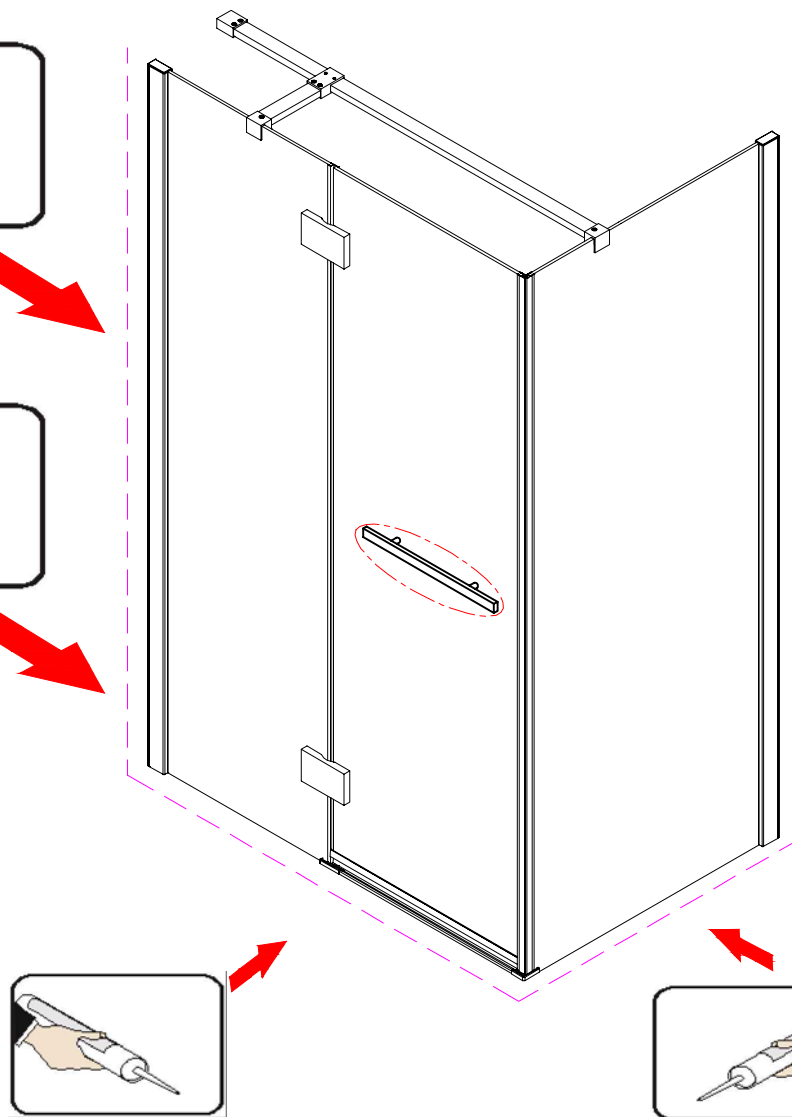

## ■ MONTAŻ:

Prosimy uważnie przeczytać instrukcję przed rozpoczęciem instalacji.

Ściana kabiny posiada 20mm zakres regulacji, który pozwala dopasować kabinę do pionu ściany.

Szczególną ostrożność należy zachować podczas wiercenia otworów w ścianach, należy uważać na ukryte rury i przewody elektryczne.

Przed montażem kabiny zainstaluj brodzik zgodnie z instrukcją producenta, zwracając uwagę na wypoziomowanie brodzika we wszystkich kierunkach.

Szczeliny między kabiną a brodzikiem i ścianami należy dokładnie wypełnić silikonem.

UWAGA: Produkt jest ciężki i wymaga dwóch osób do montażu.

Należy usunąć folię ochronną z profili aluminiowych przed instalacją.

## WYMAGANE NARZĘDZIA

PRODUKT CIĘŻKI WYMAGA DWÓCH OSÓB DO MONTAŻU

PRODUKT CIĘŻKI WYMAGA DWÓCH OSÓB DO MONTAŻU

PRODUKT CIĘŻKI WYMAGA DWÓCH OSÓB DO MONTAŻU

PRODUKT CIĘŻKI WYMAGA DWÓCH OSÓB DO MONTAŻU

5

PRODUKT CIĘŻKI WYMAGA DWÓCH OSÓB DO MONTAŻU