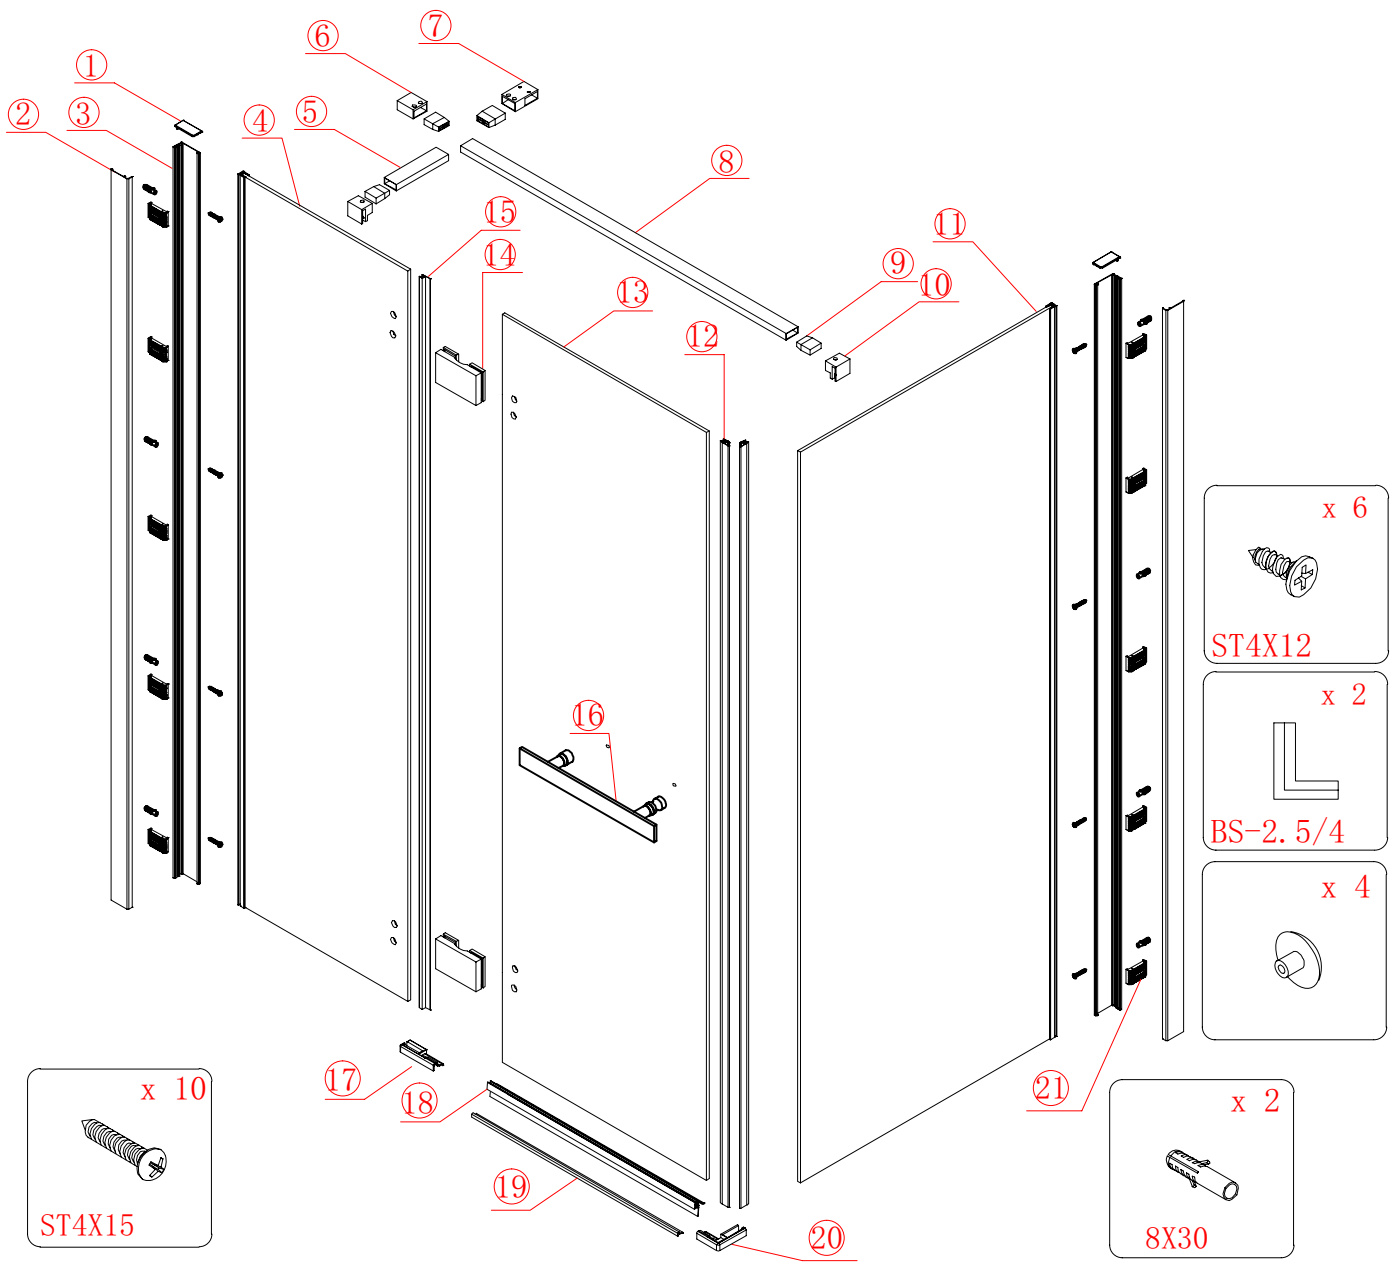

PRODUKT CIĘŻKI WYMAGA DWÓCH OSÓB DO MONTAŻU