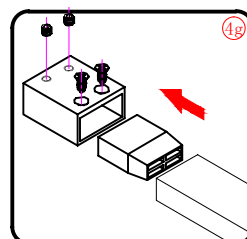

## ■ MONTAŻ:

Prosimy uważnie przeczytać instrukcję przed rozpoczęciem instalacji.

Ściana kabiny posiada 20mm zakres regulacji, który pozwala dopasować kabinę do pionu ściany.

Szczególną ostrożność należy zachować podczas wiercenia otworów w ścianach, należy uważać na ukryte rury i przewody elektryczne.

## WYMAGANE NARZĘDZIA

PRODUKT CIĘŻKI WYMAGA DWÓCH OSÓB DO MONTAŻU

PRODUKT CIĘŻKI WYMAGA DWÓCH OSÓB DO MONTAŻU

PRODUKT CIĘŻKI WYMAGA DWÓCH OSÓB DO MONTAŻU

PRODUKT CIĘŻKI WYMAGA DWÓCH OSÓB DO MONTAŻU

5

PRODUKT CIĘŻKI WYMAGA DWÓCH OSÓB DO MONTAŻU