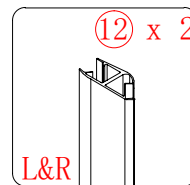

PRODUKT CIĘŻKI WYMAGA DWÓCH OSÓB DO MONTAŻU