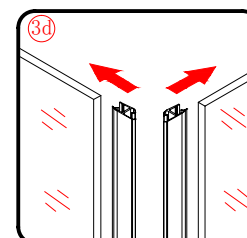

PRODUKT CIĘŻKI WYMAGA DWÓCH OSÓB DO MONTAŻU