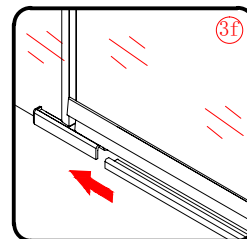

PRODUKT CIĘŻKI WYMAGA DWÓCH OSÓB DO MONTAŻU