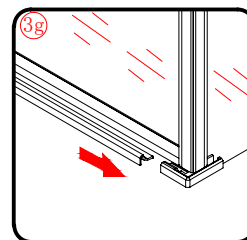

PRODUKT CIĘŻKI WYMAGA DWÓCH OSÓB DO MONTAŻU