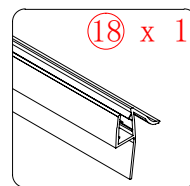

PRODUKT CIĘŻKI WYMAGA DWÓCH OSÓB DO MONTAŻU