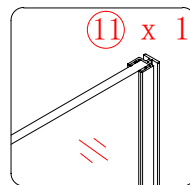

PRODUKT CIĘŻKI WYMAGA DWÓCH OSÓB DO MONTAŻU