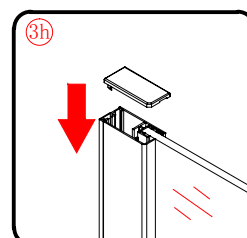

## ■ MONTAŻ:

Prosimy uważnie przeczytać instrukcję przed rozpoczęciem instalacji.

Ściana kabiny posiada 20mm zakres regulacji, który pozwala dopasować kabinę do pionu ściany.

Szczególną ostrożność należy zachować podczas wiercenia otworów w ścianach, należy uważać na ukryte rury i przewody elektryczne.

## WYMAGANE NARZĘDZIA

PRODUKT CIĘŻKI WYMAGA DWÓCH OSÓB DO MONTAŻU

PRODUKT CIĘŻKI WYMAGA DWÓCH OSÓB DO MONTAŻU

PRODUKT CIĘŻKI WYMAGA DWÓCH OSÓB DO MONTAŻU

PRODUKT CIĘŻKI WYMAGA DWÓCH OSÓB DO MONTAŻU

5

PRODUKT CIĘŻKI WYMAGA DWÓCH OSÓB DO MONTAŻU