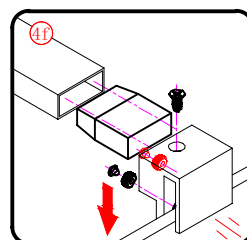

## ■ MONTAŻ:

Prosimy uważnie przeczytać instrukcję przed rozpoczęciem instalacji.

Ściana kabiny posiada 20mm zakres regulacji, który pozwala dopasować kabinę do pionu ściany.

Szczególną ostrożność należy zachować podczas wiercenia otworów w ścianach, należy uważać na ukryte rury i przewody elektryczne.

## WYMAGANE NARZĘDZIA

PRODUKT CIĘŻKI WYMAGA DWÓCH OSÓB DO MONTAŻU

PRODUKT CIĘŻKI WYMAGA DWÓCH OSÓB DO MONTAŻU

PRODUKT CIĘŻKI WYMAGA DWÓCH OSÓB DO MONTAŻU

PRODUKT CIĘŻKI WYMAGA DWÓCH OSÓB DO MONTAŻU

5

PRODUKT CIĘŻKI WYMAGA DWÓCH OSÓB DO MONTAŻU