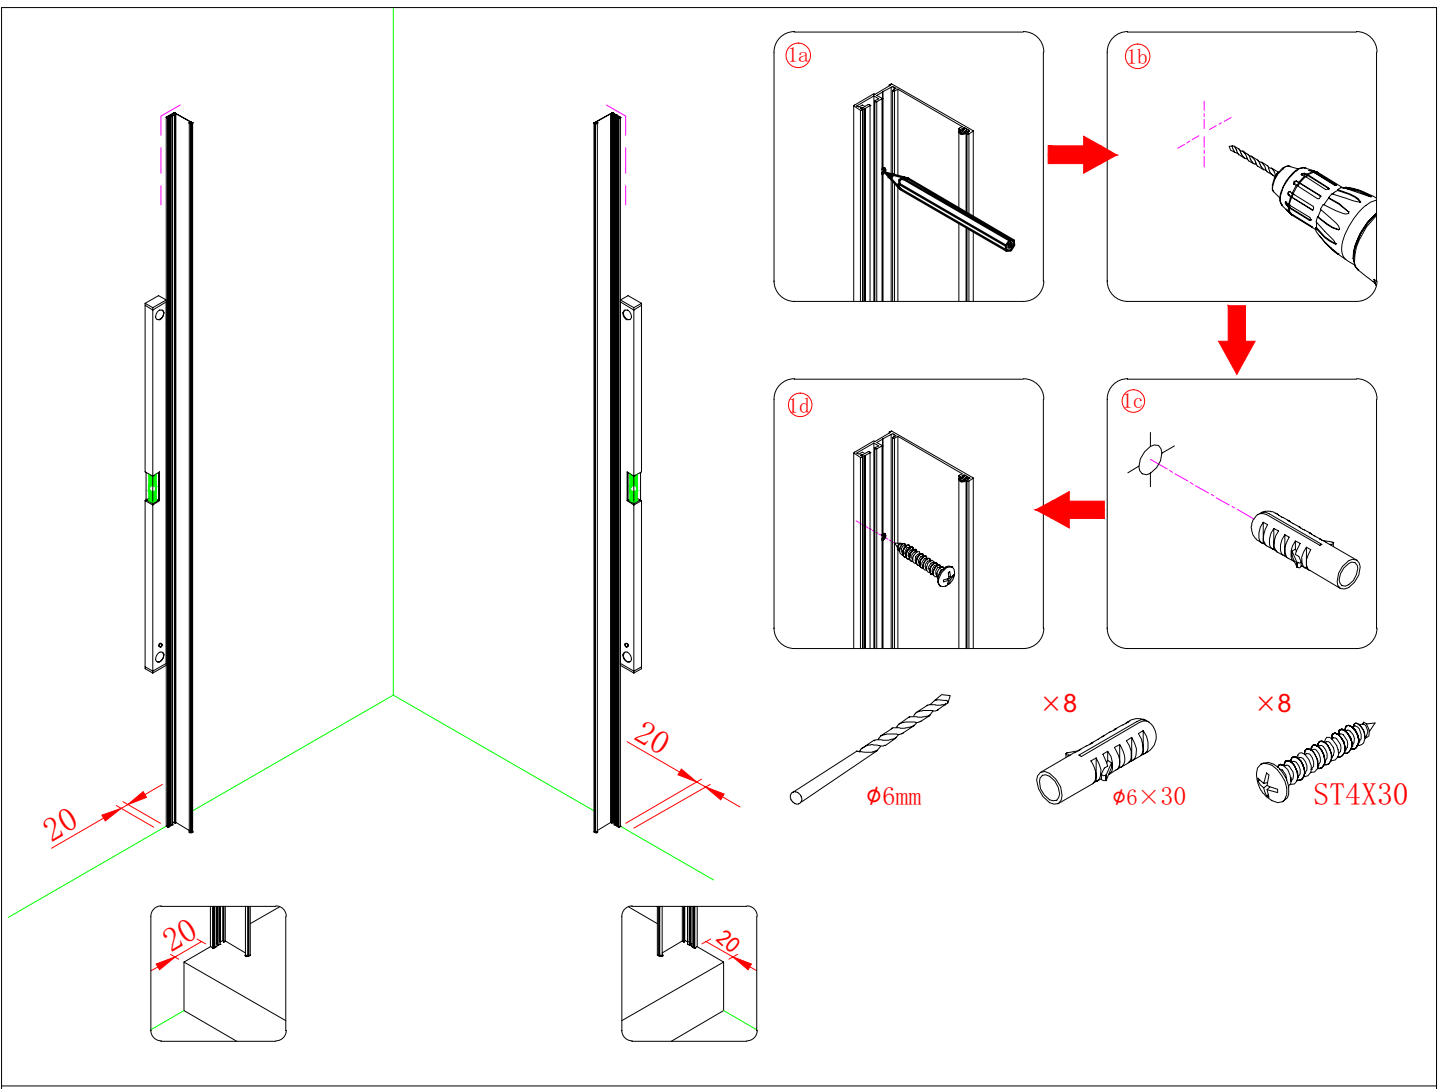

Należy szczególnie chronić krawędzie szyby przed uderzeniem o twardą powierzchnię.

## ■ MONTAŻ:

Prosimy uważnie przeczytać instrukcję przed rozpoczęciem instalacji.

Ściana kabiny posiada 20mm zakres regulacji, który pozwala dopasować kabinę do pionu ściany.

Szczególną ostrożność należy zachować podczas wiercenia otworów w ścianach, należy uważać na ukryte rury i przewody elektryczne.

UWAGA: Produkt jest ciężki i wymaga dwóch osób do montażu.

Należy usunąć folię ochronną z profili aluminiowych przed instalacją.

## WYMAGANE NARZĘDZIA

PRODUKT CIĘŻKI WYMAGA DWÓCH OSÓB DO MONTAŻU

PRODUKT CIĘŻKI WYMAGA DWÓCH OSÓB DO MONTAŻU

PRODUKT CIĘŻKI WYMAGA DWÓCH OSÓB DO MONTAŻU

PRODUKT CIĘŻKI WYMAGA DWÓCH OSÓB DO MONTAŻU

5

PRODUKT CIĘŻKI WYMAGA DWÓCH OSÓB DO MONTAŻU